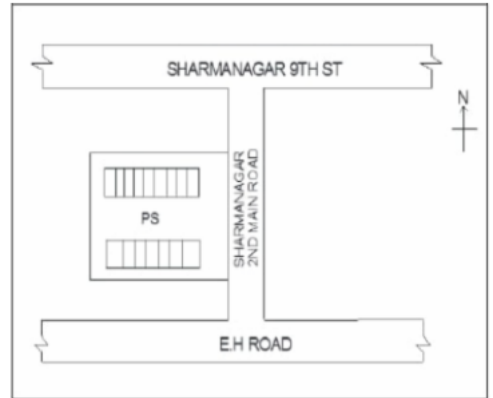

Key MAP View