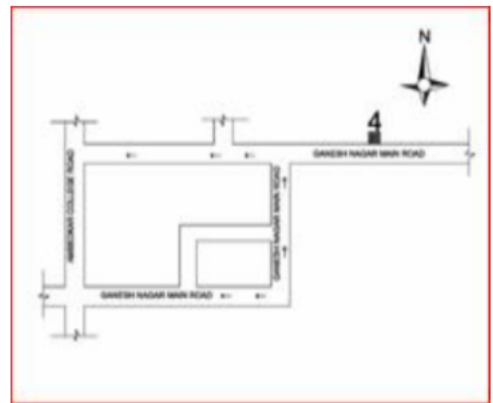

Google Map View

Polling Station Building Front View

Polling Station Front View

Cad View

Key MAP View

சட்டமன்றத் தொகுதியின் எண் மற்றும் பெயர் : 12-பெரம்பூர் பிரிவு எண் மற்றும் பெயர் 1-வியாசர்பாடி வார்டு எண் 45 பக்தவச்சலம் காலனி 4வது தெரு