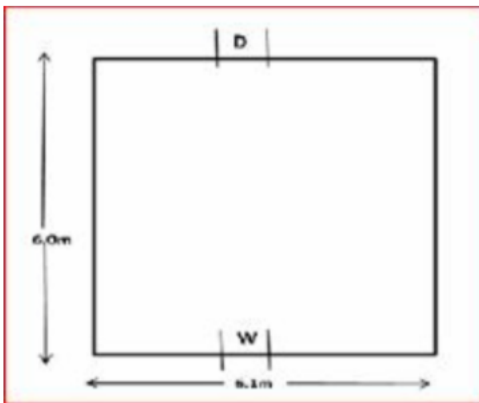

Google Map View

Polling Station Building Front View

Polling Station Front View

Cad View

Key MAP View

சட்டமன்றத் தொகுதியின் எண் மற்றும் பெயர் : 12-பெரம்பூர் பிரிவு எண் மற்றும் பெயர் 1-வியாசர்பாடி வார்டு எண் 45 பக்தவச்சலம் காலனி 4வது தெரு