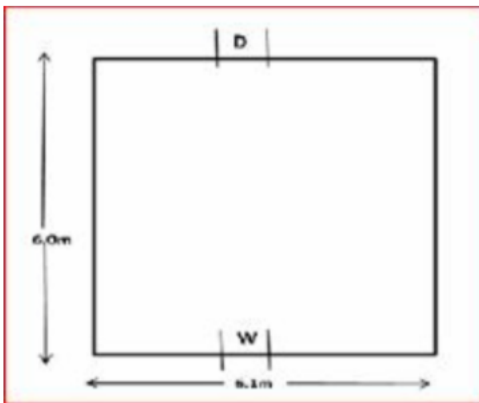

Google Map View

Polling Station Building Front View

Polling Station Front View

Cad View

Key MAP View

சட்டமன்றத் தொகுதியின் எண் மற்றும் பெயர் : 12-பெரம்பூர் பிரிவு எண் மற்றும் பெயர் 1-வியாசர்பாடி வார்டு எண் 45 பக்தவத்சலம் காலனி 5வது தெரு