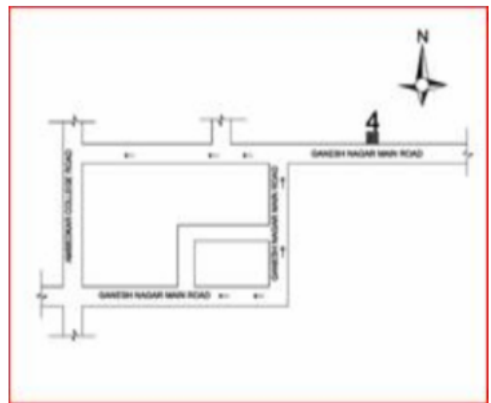

Google Map View

Polling Station Building Front View

Polling Station Front View

Cad View

Key MAP View

சட்டமன்றத் தொகுதியின் எண் மற்றும் பெயர் : 12-பெரம்பூர் பிரிவு எண் மற்றும் பெயர் 1-வியாசர்பாடி வார்டு எண் 45 பக்தவத்சலம் காலனி 5வது தெரு