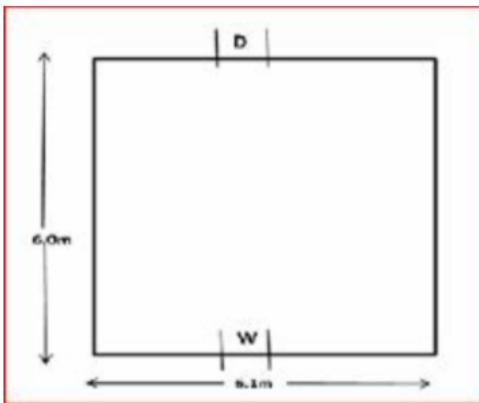

Google Map View

Polling Station Building Front View

Polling Station Front View

Cad View

Key MAP View

1 பெயர் : சுரேஷ் தந்தை பெயர்: மாரியப்பன் வீட்டு எண் : 8L வயது : 27 பாலினம் : ஆண் Photo is available	TWT3493061	2 பெயர் : கார்த்திக் தந்தை பெயர்: மணி வீட்டு எண் : 39 வயது : 28 பாலினம் : ஆண் Photo is available	TWT3371788	3 பெயர் : ராஜேந்திரன் தந்தை பெயர்: ராமு வீட்டு எண் : 54 வயது : 60 பாலினம் : ஆண் Photo is available	TWT4068375
4 பெயர் : கோபி தந்தை பெயர்: ராஜேந்திரன் வீட்டு எண் : 54 வயது : 36 பாலினம் : ஆண் Photo is available	TWT4068052	5 பெயர் : சியாமளா கணவர் பெயர்: கோபி வீட்டு எண் : 54 வயது : 35 பாலினம் : பெண் Photo is available	TWT4070041	# 6 பெயர் : கமலாதி கணவர் பெயர்: தினேஷ் வீட்டு எண் : 54பி, 185, 2-வது தெரு வயது : 46 பாலினம் : பெண் Photo is available	TWT4113825
7 பெயர் : மரியா தங்கம் தந்தை பெயர்: ஆரோக்கியசாமி வீட்டு எண் : 57 வயது : 32 பாலினம் : பெண் Photo is available	TWT4305587	8 பெயர் : முத்து தந்தை பெயர்: அங்குசாமி வீட்டு எண் : 57-175 வயது : 38 பாலினம் : ஆண் Photo is available	TWT0695882	9 பெயர் : ஹேமலதா தந்தை பெயர்: ராஜசேகர் வீட்டு எண் : 57/175 வயது : 24 பாலினம் : பெண் Photo is available	TWT4375168
10 பெயர் : ஜகநாதன் பீ தந்தை பெயர்: பூர்நலாந் வீட்டு எண் : 58/173 வயது : 48 பாலினம் : ஆண் Photo is available	TWT4199220	11 பெயர் : க.சிவகுமார் தந்தை பெயர்: காமராஜ் வீட்டு எண் : 58/173 வயது : 37 பாலினம் : ஆண் Photo is available	TWT4201174	12 பெயர் : நாகஜோதி கு தந்தை பெயர்: குமரவேல் வீட்டு எண் : 58-173 வயது : 35 பாலினம் : பெண் Photo is available	TWT3269388
13 பெயர் : சூரஜ்குமார் தந்தை பெயர்: சாந்தாகுமார்.வி வீட்டு எண் : 58/173 வயது : 23 பாலினம் : ஆண் Photo is available	TWT4191037	14 பெயர் : ச.நந்தினி கணவர் பெயர்: காளிமுத்து வீட்டு எண் : 59/171 வயது : 25 பாலினம் : பெண் Photo is available	TWT4188504	15 பெயர் : நித்யா கணவர் பெயர்: தீபன்சக்கரவர்த்தி வீட்டு எண் : 60 வயது : 40 பாலினம் : பெண் Photo is available	FBC6071658
16 பெயர் : நாகேஸ்வரி தந்தை பெயர்: பிரவீண்குமார் வீட்டு எண் : 60/168 வயது : 27 பாலினம் : பெண் Photo is available	TWT4193744	17 பெயர் : கல்பனா கணவர் பெயர்: கண்ணன் வீட்டு எண் : 61-2 வயது : 39 பாலினம் : பெண் Photo is available	TWT3427762	18 பெயர் : என்.கலைவாணி கணவர் பெயர்: டி.நடராஜ் வீட்டு எண் : 62ஏ வயது : 38 பாலினம் : பெண் Photo is available	TWT4125233
19 பெயர் : கே.நிர்மலா தந்தை பெயர்: குமார் வீட்டு எண் : 62ஏ வயது : 24 பாலினம் : பெண் Photo is available	TWT4125217	20 பெயர் : சரவணன் தந்தை பெயர்: பாஸ்கர் வீட்டு எண் : 62-A வயது : 52 பாலினம் : ஆண் Photo is available	TWT2617801	21 பெயர் : ஜெயராணி கணவர் பெயர்: சரவணன் வீட்டு எண் : 62-A வயது : 43 பாலினம் : பெண் Photo is available	TWT2617819
22 பெயர் : மாலதி தந்தை பெயர்: பெரியசுருப்பன் வீட்டு எண் : 63 வயது : 56 பாலினம் : பெண் Photo is available	TWT4354759	23 பெயர் : கணேசன் தந்தை பெயர்: ரவி வீட்டு எண் : 63 வயது : 49 பாலினம் : ஆண் Photo is available	TWT2618809	24 பெயர் : கல்யாணசுந்தரம் தந்தை பெயர்: பாலு வீட்டு எண் : 63 வயது : 49 பாலினம் : ஆண் Photo is available	TWT4354734
25 பெயர் : மஞ்சளா கணவர் பெயர்: கணேசன் வீட்டு எண் : 63 வயது : 43 பாலினம் : பெண் Photo is available	TWT2618619	26 பெயர் : அரவிந்த் தந்தை பெயர்: ஜெயபால் வீட்டு எண் : 63 வயது : 32 பாலினம் : ஆண் Photo is available	TWT2616084	27 பெயர் : ஹரிகிருஷ்ணன் தந்தை பெயர்: அழகர் வீட்டு எண் : 64A வயது : 41 பாலினம் : ஆண் Photo is available	TWT3427713
28 பெயர் : அழகர் ப தந்தை பெயர்: பழனிச்சாமி வீட்டு எண் : 64ஏ/159 வயது : 71 பாலினம் : ஆண் Photo is available	TWT3983129	29 பெயர் : குணவீலா தந்தை பெயர்: எ எஸ் ஹரிகிருஷ்ணன் வீட்டு எண் : 64A-159 வயது : 31 பாலினம் : பெண் Photo is available	TWT3268661	30 பெயர் : சமதி ஜோசஃப் கணவர் பெயர்: பேட்ரிக் ஜோசஃப் வீட்டு எண் : 65 வயது : 58 பாலினம் : பெண் Photo is available	TWT4306320