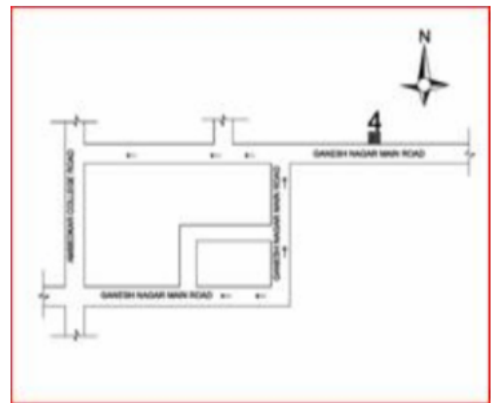

Key MAP View