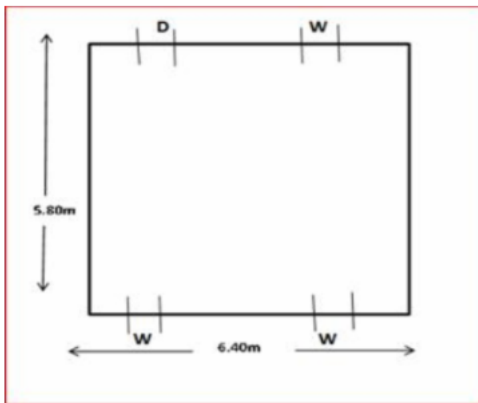

Google Map View

Polling Station Building Front View

Polling Station Front View

Cad View

Key MAP View

1 பெயர் : நாகராஜன் தந்தை பெயர்: பாண்டியன் வீட்டு எண் : 10 வயது : 42 பாலினம் : ஆண்	TWT0696948 Photo is available	2 பெயர் : இந்திரா கணவர் பெயர்: நாகராஜ் வீட்டு எண் : 10 வயது : 39 பாலினம் : பெண்	TWT0697201 Photo is available	3 பெயர் : ராஸிதா பாணு கணவர் பெயர்: தமீம் இப்ராஹிம் வீட்டு எண் : 13-13 வயது : 41 பாலினம் : பெண்	TWT0291419 Photo is available
4 பெயர் : பிரகாஷ் தந்தை பெயர்: பெரியசுருப்பன் வீட்டு எண் : 14-34 வயது : 51 பாலினம் : ஆண்	TWT3140548 Photo is available	5 பெயர் : ரேவதி கணவர் பெயர்: பிரகாஷ் வீட்டு எண் : 14-34 வயது : 39 பாலினம் : பெண்	TWT3140688 Photo is available	6 பெயர் : கலைவாணி கணவர் பெயர்: வினோத் வீட்டு எண் : 143 வயது : 38 பாலினம் : பெண்	TWT0806331 Photo is available
7 பெயர் : திவாகர் தந்தை பெயர்: சண்முகம் வீட்டு எண் : 345 வயது : 34 பாலினம் : ஆண்	TWT0383786 Photo is available	8 பெயர் : மார்க்ரேட் கணவர் பெயர்: தங்கராஜ் வீட்டு எண் : 522 வயது : 51 பாலினம் : பெண்	TWT2618783 Photo is available	S2 9 பெயர் : ஹப்பா பர்வின் கணவர் பெயர்: முஹம்மத் ஃபரூக் வீட்டு எண் : 766/1033 வயது : 30 பாலினம் : பெண்	TWT32606795 Photo is available
10 பெயர் : கலைவாணி கணவர் பெயர்: ரமேஷ் வீட்டு எண் : 861-1107 வயது : 44 பாலினம் : பெண்	FBC5893334 Photo is available	11 பெயர் : ரமேஷ் தந்தை பெயர்: போஸ் வீட்டு எண் : 861-1107 வயது : 42 பாலினம் : ஆண்	FBC2181162 Photo is available	12 பெயர் : ஆர் சுமலதா கணவர் பெயர்: எஸ் ராமச்சந்திரன் வீட்டு எண் : 917 வயது : 32 பாலினம் : பெண்	TWT3269669 Photo is available
13 பெயர் : பாத்திமா கணவர் பெயர்: சல்மான் வீட்டு எண் : 917 வயது : 31 பாலினம் : பெண்	TWT3372281 Photo is available	14 பெயர் : கனிமொழி தந்தை பெயர்: பிரபு வீட்டு எண் : 917 வயது : 27 பாலினம் : பெண்	TWT3469152 Photo is available	15 பெயர் : ரமேஷ் குமார் ச தந்தை பெயர்: சடையப்பன் வீட்டு எண் : 918 வயது : 51 பாலினம் : ஆண்	TWT4395075 Photo is available
16 பெயர் : சுமதி ர கணவர் பெயர்: ரமேஷ் வீட்டு எண் : 918 வயது : 41 பாலினம் : பெண்	TWT4395059 Photo is available	17 பெயர் : வசந்தா குமார் ர தந்தை பெயர்: ரமேஷ் வீட்டு எண் : 918 வயது : 24 பாலினம் : ஆண்	TWT4395083 Photo is available	18 பெயர் : நிர்மலா தேவி ப கணவர் பெயர்: ஜான் அருளாந்து வீட்டு எண் : 918 பீ வயது : 44 பாலினம் : பெண்	TWT4340287 Photo is available
19 பெயர் : ஸ்ரீவித்தியா பா பாஸ்கர் தந்தை பெயர்: பாஸ்கர் பாஸ்கர் வீட்டு எண் : 919/1388பி வயது : 20 பாலினம் : பெண்	TWT4456901 Photo is available	20 பெயர் : சுமதி கணவர் பெயர்: கணேஷ் வீட்டு எண் : 920 வயது : 44 பாலினம் : பெண்	TWT2916054 Photo is available	21 பெயர் : கே சதீஸ்குமார் தந்தை பெயர்: எம் கேசவன் வீட்டு எண் : 920 வயது : 30 பாலினம் : ஆண்	TWT3269826 Photo is available
22 பெயர் : கேசவன் தந்தை பெயர்: முனியப்பன் வீட்டு எண் : 920ஏ வயது : 54 பாலினம் : ஆண்	TWT3988854 Photo is available	23 பெயர் : கே சங்கீதா தந்தை பெயர்: எம் கேசவன் வீட்டு எண் : 920B வயது : 28 பாலினம் : பெண்	TWT3269701 Photo is available	24 பெயர் : ஹீல்டா ஜெசி கணவர் பெயர்: ஜாக்சன் எபினேசர் வீட்டு எண் : 921 வயது : 42 பாலினம் : பெண்	TWT3269594 Photo is available
25 பெயர் : அக்னஸ் இளவரசி கணவர் பெயர்: இம்மானுவேல் வீட்டு எண் : 921 வயது : 42 பாலினம் : பெண்	TWT3372190 Photo is available	26 பெயர் : சாம்சன் தேவசகாயம் தந்தை பெயர்: மோசஸ் வீட்டு எண் : 922 வயது : 55 பாலினம் : ஆண்	TWT3023983 Photo is available	27 பெயர் : மஞ்சளா ஜெசி கணவர் பெயர்: சாம்சன் தேவசகாயம் வீட்டு எண் : 922 வயது : 52 பாலினம் : பெண்	TWT3023819 Photo is available
28 பெயர் : வி டேனியல் ஜோசப் தந்தை பெயர்: தே வில்சன் வீட்டு எண் : 923 வயது : 54 பாலினம் : ஆண்	TWT3269867 Photo is available	29 பெயர் : ஜேம்ஸ்தேவசகாயம் தந்தை பெயர்: வில்சன் வீட்டு எண் : 923 வயது : 53 பாலினம் : ஆண்	TWT0848085 Photo is available	30 பெயர் : ரபேக்கா ஏஞ்சலின் சித்ரா கணவர் பெயர்: ஜார்ஜ் ஏசுஅடியான் வீட்டு எண் : 923 வயது : 43 பாலினம் : பெண்	TWT0848077 Photo is available