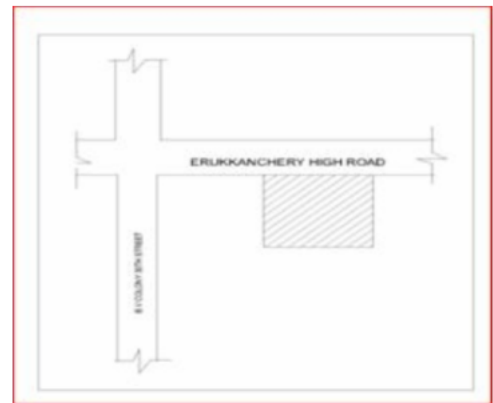

Key MAP View