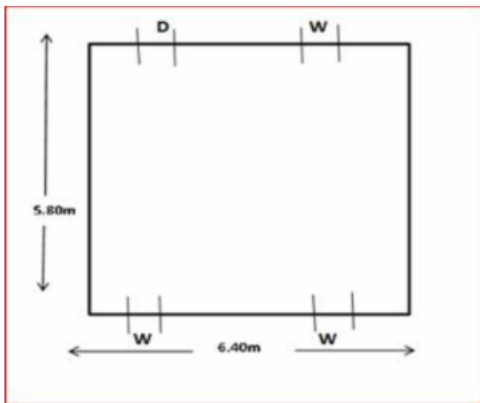

Google Map View

Polling Station Building Front View

Polling Station Front View

Cad View

Key MAP View

1 பெயர் : ராஜீ தந்தை பெயர்: கருப்பையா வீட்டு எண் : 1 வயது : 56 பாலினம் : ஆண்	FBC6071898 Photo is available	# 2 பெயர் : வில்லி தந்தை பெயர்: சோமு வீட்டு எண் : 9-6 வயது : 79 பாலினம் : பெண்	TWT0529933 Photo is available	3 பெயர் : செய்யதுஅலிபாத்திமா கணவர் பெயர்: காஜாமைதீன் வீட்டு எண் : 13-02 வயது : 33 பாலினம் : பெண்	TWT2736726 Photo is available
4 பெயர் : தீபிகா தந்தை பெயர்: நாகராஜ் வீட்டு எண் : 18-42 வயது : 23 பாலினம் : பெண்	TWT4173225 Photo is available	5 பெயர் : ராஜீ தந்தை பெயர்: வெள்ளசாமி வீட்டு எண் : 42 வயது : 55 பாலினம் : ஆண்	TWT0696856 Photo is available	6 பெயர் : மாரியப்பன் தந்தை பெயர்: சுப்பையா வீட்டு எண் : 69 வயது : 46 பாலினம் : ஆண்	FBC2016608 Photo is available
7 பெயர் : முருகையா தந்தை பெயர்: கண்ணையா வீட்டு எண் : 107-A வயது : 72 பாலினம் : ஆண்	TWT0530857 Photo is available	8 பெயர் : அங்காளன்வரி கணவர் பெயர்: முருகையா வீட்டு எண் : 107-A வயது : 65 பாலினம் : பெண்	TWT0530865 Photo is available	9 பெயர் : அப்துல்லேபேக் ஜ தந்தை பெயர்: ஜம்ஷித்பேக் க வீட்டு எண் : 161 வயது : 30 பாலினம் : ஆண்	TWT2917268 Photo is available
10 பெயர் : ரம்மதுபீவி கணவர் பெயர்: முஸ்தபா வீட்டு எண் : 166-1 வயது : 70 பாலினம் : பெண்	FBC2010890 Photo is available	11 பெயர் : கைர்உன்னிசா தந்தை பெயர்: முஸ்தபா வீட்டு எண் : 166-1 வயது : 45 பாலினம் : பெண்	FBC2010874 Photo is available	12 பெயர் : சாகுல்அமீது தந்தை பெயர்: முஸ்தபா வீட்டு எண் : 166-1 வயது : 41 பாலினம் : ஆண்	FBC2014298 Photo is available
13 பெயர் : ரம்ஜான்பீவி கணவர் பெயர்: சையத்முகமது வீட்டு எண் : 166-2 வயது : 66 பாலினம் : பெண்	FBC2013639 Photo is available	# 14 பெயர் : மரியம்பீவி கணவர் பெயர்: கபார்பாஷா வீட்டு எண் : 166-2 வயது : 50 பாலினம் : பெண்	FBC4906095 Photo is available	15 பெயர் : கபார்பாஷா தந்தை பெயர்: அமீர் வீட்டு எண் : 166-2 வயது : 54 பாலினம் : ஆண்	FBC4905832 Photo is available
16 பெயர் : நைனாமுகமது தந்தை பெயர்: சையத்முகமது வீட்டு எண் : 166-2 வயது : 51 பாலினம் : ஆண்	FBC4907663 Photo is available	17 பெயர் : அப்துல்வாஜித் தந்தை பெயர்: அப்துல்அமீது வீட்டு எண் : 823 வயது : 56 பாலினம் : ஆண்	TWT0696443 Photo is available	18 பெயர் : தெளவத்திஷா கணவர் பெயர்: அப்துல்வாஜித் வீட்டு எண் : 823 வயது : 51 பாலினம் : பெண்	TWT0696641 Photo is available
19 பெயர் : சதிஷ்குமார் தந்தை பெயர்: தனபால் வீட்டு எண் : 862 வயது : 42 பாலினம் : ஆண்	TWT2619278 Photo is available	20 பெயர் : ரஹமத்பேகம் கணவர் பெயர்: முகமதுஇப்ராஹிம் வீட்டு எண் : 862ஏ வயது : 81 பாலினம் : பெண்	KRC2513711 Photo is available	21 பெயர் : அப்துல் ஹக்கீம் தந்தை பெயர்: முகமது மைதீன் வீட்டு எண் : 862A வயது : 52 பாலினம் : ஆண்	TWT4058665 Photo is available
22 பெயர் : நியாஸ் அஹமத் தந்தை பெயர்: முஹமத் இப்ராகிம் வீட்டு எண் : 862ஏ வயது : 52 பாலினம் : ஆண்	TWT4371365 Photo is available	23 பெயர் : செய்யது அலி பாத்திமா கணவர் பெயர்: அப்துல் ஹக்கீம் வீட்டு எண் : 862A வயது : 46 பாலினம் : பெண்	TWT4058574 Photo is available	24 பெயர் : பாத்திமா கணவர் பெயர்: நியாஸ் அகமத் வீட்டு எண் : 862ஏ வயது : 42 பாலினம் : பெண்	TWT0696526 Photo is available
25 பெயர் : பவானி வீ கணவர் பெயர்: விஜயா குமார் வீட்டு எண் : 862 ஏ வயது : 40 பாலினம் : பெண்	TWT4238176 Photo is available	26 பெயர் : விஜயா குமார் ஜே தந்தை பெயர்: ஜயப்பீ வீட்டு எண் : 862 ஏ வயது : 39 பாலினம் : ஆண்	TWT4199071 Photo is available	27 பெயர் : ஹரிஷ் அஹமத் தந்தை பெயர்: நியாஸ் அஹமத் வீட்டு எண் : 862ஏ வயது : 22 பாலினம் : ஆண்	TWT4350906 Photo is available
28 பெயர் : இந்திராணி கணவர் பெயர்: தனபால் வீட்டு எண் : 862D வயது : 60 பாலினம் : பெண்	TWT2619690 Photo is available	29 பெயர் : சமதி கணவர் பெயர்: ராஜேஷ்கண்ணா வீட்டு எண் : 862D வயது : 39 பாலினம் : பெண்	TWT2619286 Photo is available	30 பெயர் : நித்யா த தந்தை பெயர்: தனபால் வீட்டு எண் : 862d வயது : 38 பாலினம் : பெண்	TWT2619260 Photo is available