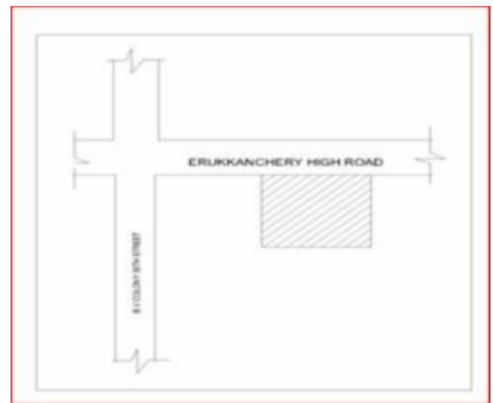

Key MAP View