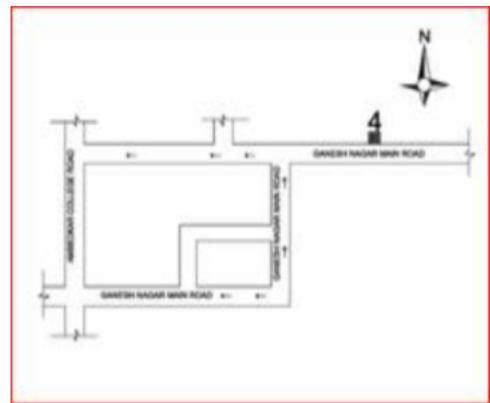

Google Map View

Polling Station Building Front View

Polling Station Front View

Cad View

Key MAP View

1 பெயர் : இளமதி கணவர் பெயர் : ரவி குமார் வீட்டு எண் : 3-65 வயது : 52 பாலினம் : பெண்	TWT2737237 Photo is available	2 பெயர் : பாலகிருஷ்ணன் தந்தை பெயர் : சுப்ரமணி வீட்டு எண் : 3-72 வயது : 60 பாலினம் : ஆண்	TWT2737302 Photo is available	3 பெயர் : சங்கரநாராயணன் தந்தை பெயர் : சக்திவேல் வீட்டு எண் : 3-72 வயது : 44 பாலினம் : ஆண்	TWT2737286 Photo is available
4 பெயர் : ஜோஸ்டின் அடைக்கல மேரி கணவர் பெயர் : சங்கர நாராயணன் வீட்டு எண் : 3-72 வயது : 44 பாலினம் : பெண்	TWT2737245 Photo is available	5 பெயர் : காயத்திரி கணவர் பெயர் : பன்னீர்செல்வம் வீட்டு எண் : 5-8 வயது : 36 பாலினம் : பெண்	TWT2737583 Photo is available	S 6 பெயர் : ச இனியன் சமுயக் குமார் தந்தை பெயர் : சண்முகம் வீட்டு எண் : 131 வயது : 37 பாலினம் : ஆண்	TWT2918845 Photo is available
7 பெயர் : சிவா தந்தை பெயர் : சண்முகம் வீட்டு எண் : 131 வயது : 35 பாலினம் : ஆண்	TWT2918852 Photo is available	8 பெயர் : பிரகாஷ் தந்தை பெயர் : வடிவேல் வீட்டு எண் : 293 வயது : 24 பாலினம் : ஆண்	TWT4030748 Photo is available	9 பெயர் : ரகுபதி தந்தை பெயர் : கிருஷ்ணன் வீட்டு எண் : 310 வயது : 51 பாலினம் : ஆண்	TWT4030888 Photo is available
10 பெயர் : தனலட்சுமி கணவர் பெயர் : ரகுபதி வீட்டு எண் : 310 வயது : 46 பாலினம் : பெண்	TWT4057618 Photo is available	11 பெயர் : பாரதி தந்தை பெயர் : ரகுபதி வீட்டு எண் : 310 வயது : 24 பாலினம் : பெண்	TWT4057568 Photo is available	12 பெயர் : முரளி தந்தை பெயர் : முத்து ராமன் வீட்டு எண் : 330 வயது : 25 பாலினம் : ஆண்	TWT3665056 Photo is available
13 பெயர் : கோகிலா தாயின் பெயர் : வேலு வீட்டு எண் : 342A வயது : 57 பாலினம் : பெண்	TWT4029443 Photo is available	14 பெயர் : சமதி கணவர் பெயர் : ராஜேந்திரன் வீட்டு எண் : 345 வயது : 54 பாலினம் : பெண்	TWT2682946 Photo is available	15 பெயர் : ரேவதி தந்தை பெயர் : ராஜேந்திரன் வீட்டு எண் : 345 வயது : 37 பாலினம் : பெண்	TWT0292318 Photo is available
16 பெயர் : சதீஷ்ஆனந்த் தந்தை பெயர் : ராஜேந்திரன் வீட்டு எண் : 345 வயது : 33 பாலினம் : ஆண்	TWT2673945 Photo is available	17 பெயர் : விஜய் தந்தை பெயர் : புஷ்பராஜ் வீட்டு எண் : 345 வயது : 22 பாலினம் : ஆண்	TWT4377644 Photo is available	18 பெயர் : மோகன் தந்தை பெயர் : சுப்பரமணி வீட்டு எண் : 347 வயது : 66 பாலினம் : ஆண்	TWT0292300 Photo is available
19 பெயர் : ஈஸ்வரி கணவர் பெயர் : மோகன் வீட்டு எண் : 347 வயது : 61 பாலினம் : பெண்	TWT0292292 Photo is available	20 பெயர் : பிரேமநாத் தந்தை பெயர் : சிவராமன் வீட்டு எண் : 348 வயது : 30 பாலினம் : ஆண்	TWT3567591 Photo is available	21 பெயர் : எம்.அழகுராஜ் இதரர் பெயர் : எ.பழனிஅம்மாள் வீட்டு எண் : 349 வயது : 65 பாலினம் : ஆண்	TWT4104931 Photo is available
22 பெயர் : ஜெய்துன் பீவி கே கணவர் பெயர் : காதர் வீட்டு எண் : 349 வயது : 53 பாலினம் : பெண்	TWT3373255 Photo is available	23 பெயர் : மணிகண்டன் தந்தை பெயர் : பார்தசாரதி வீட்டு எண் : 349 வயது : 45 பாலினம் : ஆண்	TWT0534180 Photo is available	24 பெயர் : சை முஹமத் அன்சாரி தந்தை பெயர் : சையத் அப்துல் காதர் வீட்டு எண் : 349 வயது : 44 பாலினம் : ஆண்	TWT4302543 Photo is available
25 பெயர் : மன்கூர்அலி தந்தை பெயர் : நாசூர் மீரான் வீட்டு எண் : 349 வயது : 30 பாலினம் : ஆண்	TWT3141967 Photo is available	26 பெயர் : ரியாஸ் அலி தந்தை பெயர் : நாசூர் மீரான் வீட்டு எண் : 349 வயது : 27 பாலினம் : ஆண்	TWT3512258 Photo is available	27 பெயர் : ஆமீனா பீவி தந்தை பெயர் : அப்துல் ரஃபித் வீட்டு எண் : 349 வயது : 22 பாலினம் : பெண்	TWT4326781 Photo is available
28 பெயர் : முஹமத் சையத் தாயின் பெயர் : அனீதாநா வீட்டு எண் : 349/521 வயது : 23 பாலினம் : ஆண்	TWT4382081 Photo is available	29 பெயர் : ஃபரிதா ஜாஸ்மின் தாயின் பெயர் : அனீதாநா வீட்டு எண் : 349/521 வயது : 21 பாலினம் : ஆண்	TWT4382115 Photo is available	30 பெயர் : பங்கிராஜ் தந்தை பெயர் : செல்வடின வீட்டு எண் : 349B வயது : 87 பாலினம் : ஆண்	FZG0690743 Photo is available