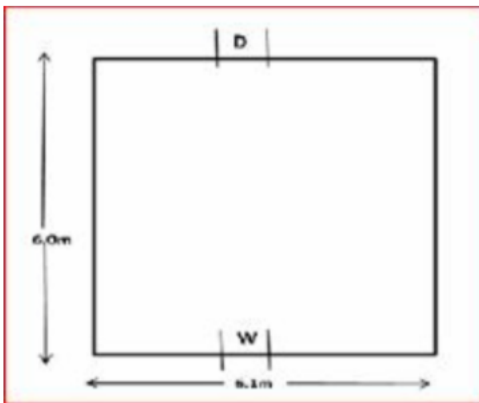

Google Map View

Polling Station Building Front View

Polling Station Front View

Cad View

Key MAP View

1 பெயர் : இளமதி கணவர் பெயர் : ரவி குமார் வீட்டு எண் : 3-65 வயது : 52 பாலினம் : பெண்	TWT2737237 Photo is available	2 பெயர் : பாலகிருஷ்ணன் தந்தை பெயர் : சுப்ரமணி வீட்டு எண் : 3-72 வயது : 60 பாலினம் : ஆண்	TWT2737302 Photo is available	3 பெயர் : சங்கரநாராயணன் தந்தை பெயர் : சக்திவேல் வீட்டு எண் : 3-72 வயது : 44 பாலினம் : ஆண்	TWT2737286 Photo is available
4 பெயர் : ஜோஸ்டின் அடைக்கல மேரி கணவர் பெயர் : சங்கர நாராயணன் வீட்டு எண் : 3-72 வயது : 44 பாலினம் : பெண்	TWT2737245 Photo is available	5 பெயர் : காயத்திரி கணவர் பெயர் : பன்னீர்செல்வம் வீட்டு எண் : 5-8 வயது : 36 பாலினம் : பெண்	TWT2737583 Photo is available	S 6 பெயர் : ச இனியன் சமுயக் குமார் தந்தை பெயர் : சண்முகம் வீட்டு எண் : 131 வயது : 37 பாலினம் : ஆண்	TWT2918845 Photo is available
7 பெயர் : சிவா தந்தை பெயர் : சண்முகம் வீட்டு எண் : 131 வயது : 35 பாலினம் : ஆண்	TWT2918852 Photo is available	8 பெயர் : பிரகாஷ் தந்தை பெயர் : வடிவேல் வீட்டு எண் : 293 வயது : 24 பாலினம் : ஆண்	TWT4030748 Photo is available	9 பெயர் : ரகுபதி தந்தை பெயர் : கிருஷ்ணன் வீட்டு எண் : 310 வயது : 51 பாலினம் : ஆண்	TWT4030888 Photo is available
10 பெயர் : தனலட்சுமி கணவர் பெயர் : ரகுபதி வீட்டு எண் : 310 வயது : 46 பாலினம் : பெண்	TWT4057618 Photo is available	11 பெயர் : பாரதி தந்தை பெயர் : ரகுபதி வீட்டு எண் : 310 வயது : 24 பாலினம் : பெண்	TWT4057568 Photo is available	12 பெயர் : முரளி தந்தை பெயர் : முத்து ராமன் வீட்டு எண் : 330 வயது : 25 பாலினம் : ஆண்	TWT3665056 Photo is available
13 பெயர் : கோகிலா தாயின் பெயர் : வேலு வீட்டு எண் : 342A வயது : 57 பாலினம் : பெண்	TWT4029443 Photo is available	14 பெயர் : சமதி கணவர் பெயர் : ராஜேந்திரன் வீட்டு எண் : 345 வயது : 54 பாலினம் : பெண்	TWT2682946 Photo is available	15 பெயர் : ரேவதி தந்தை பெயர் : ராஜேந்திரன் வீட்டு எண் : 345 வயது : 37 பாலினம் : பெண்	TWT0292318 Photo is available
16 பெயர் : சதீஷ்ஆனந்த் தந்தை பெயர் : ராஜேந்திரன் வீட்டு எண் : 345 வயது : 33 பாலினம் : ஆண்	TWT2673945 Photo is available	17 பெயர் : விஜய் தந்தை பெயர் : புஷ்பராஜ் வீட்டு எண் : 345 வயது : 22 பாலினம் : ஆண்	TWT4377644 Photo is available	18 பெயர் : மோகன் தந்தை பெயர் : சுப்பரமணி வீட்டு எண் : 347 வயது : 66 பாலினம் : ஆண்	TWT0292300 Photo is available
19 பெயர் : ஈஸ்வரி கணவர் பெயர் : மோகன் வீட்டு எண் : 347 வயது : 61 பாலினம் : பெண்	TWT0292292 Photo is available	20 பெயர் : பிரேமநாத் தந்தை பெயர் : சிவராமன் வீட்டு எண் : 348 வயது : 30 பாலினம் : ஆண்	TWT3567591 Photo is available	21 பெயர் : எம்.அழகுராஜ் இதரர் பெயர் : எ.பழனிஅம்மாள் வீட்டு எண் : 349 வயது : 65 பாலினம் : ஆண்	TWT4104931 Photo is available
22 பெயர் : ஜெய்துன் பீவி கே கணவர் பெயர் : காதர் வீட்டு எண் : 349 வயது : 53 பாலினம் : பெண்	TWT3373255 Photo is available	23 பெயர் : மணிகண்டன் தந்தை பெயர் : பார்தசாரதி வீட்டு எண் : 349 வயது : 45 பாலினம் : ஆண்	TWT0534180 Photo is available	24 பெயர் : சை முஹமத் அன்சாரி தந்தை பெயர் : சையத் அப்துல் காதர் வீட்டு எண் : 349 வயது : 44 பாலினம் : ஆண்	TWT4302543 Photo is available
25 பெயர் : மன்கூர்அலி தந்தை பெயர் : நாசூர் மீரான் வீட்டு எண் : 349 வயது : 30 பாலினம் : ஆண்	TWT3141967 Photo is available	26 பெயர் : ரியாஸ் அலி தந்தை பெயர் : நாசூர் மீரான் வீட்டு எண் : 349 வயது : 27 பாலினம் : ஆண்	TWT3512258 Photo is available	27 பெயர் : ஆமீனா பீவி தந்தை பெயர் : அப்துல் ரஃபித் வீட்டு எண் : 349 வயது : 22 பாலினம் : பெண்	TWT4326781 Photo is available
28 பெயர் : முஹமத் சையத் தாயின் பெயர் : அனீதாநா வீட்டு எண் : 349/521 வயது : 23 பாலினம் : ஆண்	TWT4382081 Photo is available	29 பெயர் : ஃபரிதா ஜாஸ்மின் தாயின் பெயர் : அனீதாநா வீட்டு எண் : 349/521 வயது : 21 பாலினம் : ஆண்	TWT4382115 Photo is available	30 பெயர் : பங்கிராஜ் தந்தை பெயர் : செல்வடின வீட்டு எண் : 349B வயது : 87 பாலினம் : ஆண்	FZG0690743 Photo is available