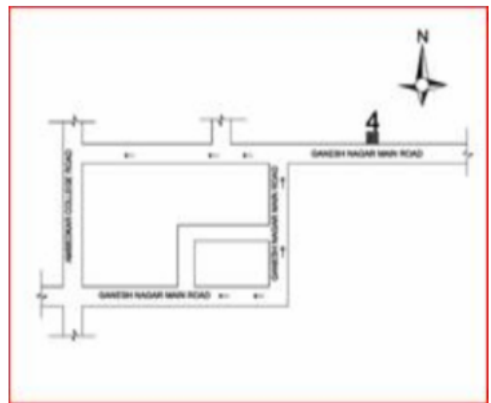

Key MAP View