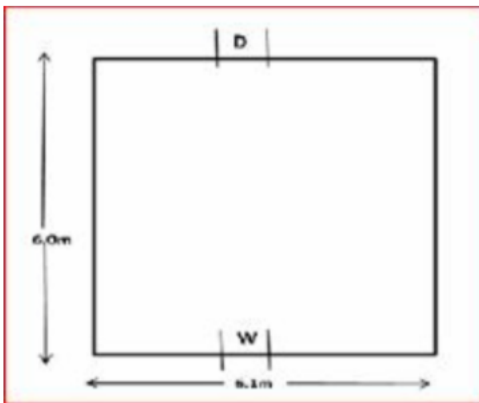

வாக்காளர் பதிவு அலுவலரின்  
கையொப்பம்

Nazri Naksha

Google Map View

Polling Station Building Front View

Polling Station Front View

Cad View

Key MAP View

|   |                                  |  |                                  |  |                                  |
|---|----------------------------------|--|----------------------------------|--|----------------------------------|
| 1<br>பெயர் : மு ஜனத் பரிதா<br>கணவர் பெயர்: முகமது ஹனிபா<br>வீட்டு எண் : 1<br>வயது : 37 பாலினம் : பெண்           | TWT2737534<br>Photo is available | 2<br>பெயர் : ர முனிரா<br>கணவர் பெயர்: கா ரஹீம்<br>வீட்டு எண் : 5-19<br>வயது : 29 பாலினம் : பெண்      | TWT3674181<br>Photo is available | 3<br>பெயர் : முஹம்மதுஅலி<br>தந்தை பெயர்: சர்தார்<br>வீட்டு எண் : 45ஏ<br>வயது : 36 பாலினம் : ஆண்                      | TWT4289963<br>Photo is available |
| # 4<br>பெயர் : ஜெசிந்தா மேரி<br>தந்தை பெயர்: ஏசுதாஸ்<br>வீட்டு எண் : 59<br>வயது : 35 பாலினம் : பெண்             | TWT0697656<br>Photo is available | 5<br>பெயர் : சுரேஷ்குமார்<br>தந்தை பெயர்: கோடைசாமி<br>வீட்டு எண் : 174<br>வயது : 36 பாலினம் : ஆண்    | TWT0385427<br>Photo is available | 6<br>பெயர் : தனபால் தனபால்<br>தந்தை பெயர்: கிருஷ்ணசாமி<br>கிருஷ்ணசாமி<br>வீட்டு எண் : 423<br>வயது : 73 பாலினம் : ஆண் | TWT4456422<br>Photo is available |
| 7<br>பெயர் : மகேஷ்வரி<br>கணவர் பெயர்: தனபால் தனபால்<br>வீட்டு எண் : 423<br>வயது : 67 பாலினம் : பெண்             | TWT4456380<br>Photo is available | 8<br>பெயர் : பவானி<br>கணவர் பெயர்: சந்திர<br>வீட்டு எண் : 423<br>வயது : 39 பாலினம் : பெண்            | TWT2918548<br>Photo is available | 9<br>பெயர் : ராஜேஸ்வரி<br>தந்தை பெயர்: முருகேசன்<br>வீட்டு எண் : 423<br>வயது : 35 பாலினம் : பெண்                     | TWT0292581<br>Photo is available |
| 10<br>பெயர் : சரண்யா<br>தந்தை பெயர்: முருகேசன்<br>வீட்டு எண் : 423<br>வயது : 35 பாலினம் : பெண்                  | TWT0292599<br>Photo is available | 11<br>பெயர் : விஜயகாந்த்<br>தந்தை பெயர்: சேதுராமன்<br>வீட்டு எண் : 423<br>வயது : 35 பாலினம் : ஆண்    | TWT0698282<br>Photo is available | 12<br>பெயர் : பூர்ணிமா<br>தந்தை பெயர்: பன்னீர்செல்வம்<br>வீட்டு எண் : 423<br>வயது : 29 பாலினம் : பெண்                | TWT3271863<br>Photo is available |
| 13<br>பெயர் : டேனியல் மார்ஷால்<br>தந்தை பெயர்: ஜார்ஜ் அகஸ்டின்<br>வீட்டு எண் : 423/ஏ<br>வயது : 23 பாலினம் : ஆண் | TWT4378212<br>Photo is available | 14<br>பெயர் : ராமலிங்கம்<br>தந்தை பெயர்: மாத்றையா<br>வீட்டு எண் : 424<br>வயது : 70 பாலினம் : ஆண்     | TWT3024163<br>Photo is available | 15<br>பெயர் : தனம்<br>கணவர் பெயர்: ராமலிங்கம்<br>வீட்டு எண் : 424<br>வயது : 50 பாலினம் : பெண்                        | FBC2054880<br>Photo is available |
| 16<br>பெயர் : சரவணன்<br>தந்தை பெயர்: ராமலிங்கம்<br>வீட்டு எண் : 424<br>வயது : 45 பாலினம் : ஆண்                  | TWT3024197<br>Photo is available | 17<br>பெயர் : ஹேமாவதி<br>கணவர் பெயர்: சரவணன்<br>வீட்டு எண் : 424<br>வயது : 36 பாலினம் : பெண்         | TWT3271657<br>Photo is available | 18<br>பெயர் : பிரபாகரன்<br>தந்தை பெயர்: பான்டியன்<br>வீட்டு எண் : 424<br>வயது : 33 பாலினம் : ஆண்                     | TWT3024189<br>Photo is available |
| 19<br>பெயர் : ராஜா முகம்மத<br>தந்தை பெயர்: சேக் முகம்மது<br>வீட்டு எண் : 425<br>வயது : 60 பாலினம் : ஆண்         | TWT3143179<br>Photo is available | 20<br>பெயர் : திவ்வியா<br>தந்தை பெயர்: குமார்<br>வீட்டு எண் : 425<br>வயது : 35 பாலினம் : பெண்        | TWT0240770<br>Photo is available | 21<br>பெயர் : ஆயிஷா கனி<br>கணவர் பெயர்: ரஹ்மததுல்லா<br>வீட்டு எண் : 425<br>வயது : 34 பாலினம் : பெண்                  | TWT3143005<br>Photo is available |
| 22<br>பெயர் : ஹரிநாத்<br>தந்தை பெயர்: குமார்<br>வீட்டு எண் : 425<br>வயது : 31 பாலினம் : ஆண்                     | TWT3142007<br>Photo is available | 23<br>பெயர் : பிரியதர்ஷினி<br>கணவர் பெயர்: பிரபாகரன்<br>வீட்டு எண் : 425<br>வயது : 26 பாலினம் : பெண் | TWT4303889<br>Photo is available | 24<br>பெயர் : சந்திரகலா<br>கணவர் பெயர்: தங்கசாமி<br>வீட்டு எண் : 425-591<br>வயது : 46 பாலினம் : பெண்                 | TWT3428109<br>Photo is available |
| 25<br>பெயர் : பல்சீஸ்பீலி<br>கணவர் பெயர்: ராஜாமுகமது<br>வீட்டு எண் : 425 ஏ<br>வயது : 53 பாலினம் : பெண்          | TWT3866266<br>Photo is available | 26<br>பெயர் : ரோஹினி<br>கணவர் பெயர்: கணேஷ்<br>வீட்டு எண் : 427<br>வயது : 34 பாலினம் : பெண்           | TWT3373511<br>Photo is available | 27<br>பெயர் : விஷ்ணுசங்கர்<br>தந்தை பெயர்: பாண்டிச்செல்வம்<br>வீட்டு எண் : 427<br>வயது : 28 பாலினம் : ஆண்            | TWT3373610<br>Photo is available |
| 28<br>பெயர் : சக்தி ஜனார்தன்<br>தந்தை பெயர்: பாண்டிச்செல்வம்<br>வீட்டு எண் : 427<br>வயது : 26 பாலினம் : ஆண்     | TWT3541323<br>Photo is available | 29<br>பெயர் : வில்லியம்ஸ்<br>தந்தை பெயர்: எட்வர்ட்<br>வீட்டு எண் : 428<br>வயது : 32 பாலினம் : ஆண்    | TWT2620102<br>Photo is available | 30<br>பெயர் : இந்திரா<br>கணவர் பெயர்: சேதுராமன்<br>வீட்டு எண் : 428a<br>வயது : 56 பாலினம் : பெண்                     | TWT3996782<br>Photo is available |