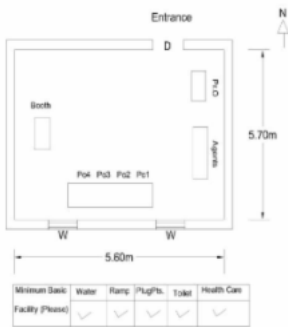

Google Map View

Polling Station Building Front View

Polling Station Front View

Cad View

Key MAP View

சட்டமன்றத் தொகுதியின் எண் மற்றும் பெயர் : 12-பெரும்பூர்
பிரிவு எண் மற்றும் பெயர் 1-கொடுங்கையூர் வார்டு எண் 34 பின்னி நகர் மெயின் ரோடு