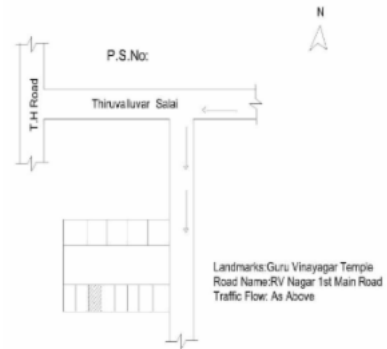

Google Map View

Polling Station Building Front View

Polling Station Front View

Cad View

Key MAP View

சட்டமன்றத் தொகுதியின் எண் மற்றும் பெயர் : 12-பெரும்பூர்
பிரிவு எண் மற்றும் பெயர் 1-கொடுங்கையூர் வார்டு எண் 34 பின்னி நகர் மெயின் ரோடு