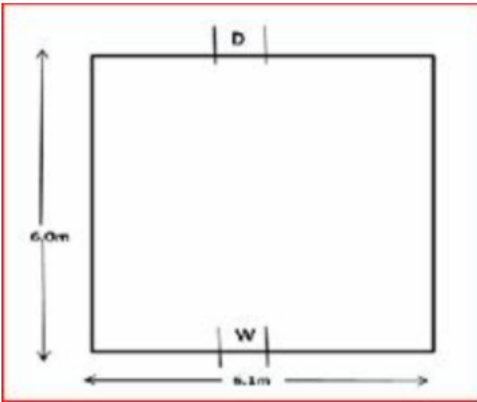

Google Map View

Polling Station Building Front View

Polling Station Front View

Cad View

Key MAP View

சட்டமன்றத் தொகுதியின் எண் மற்றும் பெயர் : 12-பெரும்பூர் பிரிவு எண் மற்றும் பெயர் 1-வியாசர்பாடி வார்டு எண் 45 பக்தவத்சலம் காலனி 12வது தெரு