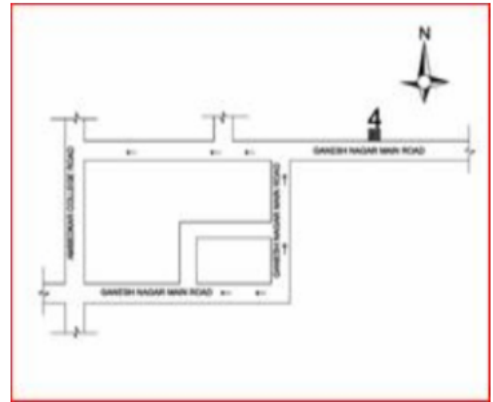

Google Map View

Polling Station Building Front View

Polling Station Front View

Cad View

Key MAP View

சட்டமன்றத் தொகுதியின் எண் மற்றும் பெயர் : 12-பெரும்பூர் பிரிவு எண் மற்றும் பெயர் 1-வியாசர்பாடி வார்டு எண் 45 பக்தவத்சலம் காலனி 12வது தெரு