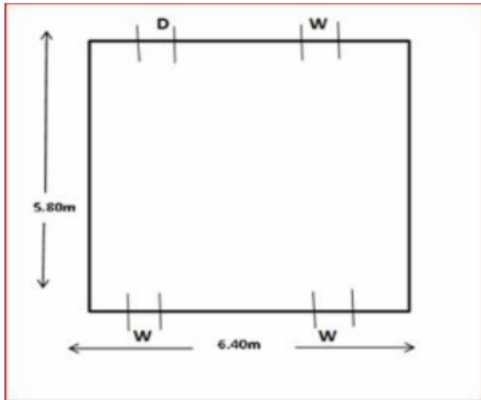

Google Map View

Polling Station Building Front View

Polling Station Front View

Cad View

Key MAP View

1 பெயர் : சையத் சிக்கந்தர் எஸ் தந்தை பெயர்: சையது சேட் வீட்டு எண் : 425, வயது : 28 பாலினம் : ஆண்	TWT4518684 Photo is available	2 பெயர் : சுமதி தந்தை பெயர்: கஜேந்திரன் வீட்டு எண் : 618 வயது : 46 பாலினம் : ஆண்	TWT3272556 Photo is available	3 பெயர் : ஜெயலட்சுமி தந்தை பெயர்: சண்முகம் வீட்டு எண் : 620 வயது : 41 பாலினம் : பெண்	TWT0538173 Photo is available
4 பெயர் : கலைச்செல்வி கணவர் பெயர்: ரவிசுமார் வீட்டு எண் : 620 வயது : 39 பாலினம் : பெண்	TWT0699041 Photo is available	5 பெயர் : கார்த்திக் தந்தை பெயர்: முருகன் வீட்டு எண் : 620 வயது : 36 பாலினம் : ஆண்	TWT0185637 Photo is available	6 பெயர் : கே.வைஷ்ணவி கணவர் பெயர்: கே.கேசவன் வீட்டு எண் : 620 வயது : 26 பாலினம் : பெண்	TWT4215372 Photo is available
7 பெயர் : கே.தீபக் ராஜ் தந்தை பெயர்: எம்.கிருஷ்ணன் வீட்டு எண் : 620 வயது : 25 பாலினம் : ஆண்	TWT4213237 Photo is available	8 பெயர் : எம்.சசிலா தந்தை பெயர்: முனுசாமி வீட்டு எண் : 622 வயது : 57 பாலினம் : பெண்	TWT4111993 Photo is available	9 பெயர் : முனியம்மாள் கணவர் பெயர்: முனியாண்டி வீட்டு எண் : 622/813 வயது : 30 பாலினம் : பெண்	TWT4263695 Photo is available
10 பெயர் : ராவ்ரீமா கணவர் பெயர்: சையத்வளிர்பாஷா வீட்டு எண் : 624 வயது : 62 பாலினம் : பெண்	TWT2920080 Photo is available	11 பெயர் : ஆறுமுகம் தந்தை பெயர்: ராஜி வீட்டு எண் : 625 வயது : 56 பாலினம் : ஆண்	TWT4528410 Photo is available	12 பெயர் : கார்த்திகா தந்தை பெயர்: முத்துவன்னி வீட்டு எண் : 626 வயது : 25 பாலினம் : பெண்	UBU1797232 Photo is available
13 பெயர் : பாத்திமா தந்தை பெயர்: அப்துல் ரஹ்மான் வீட்டு எண் : 631 வயது : 45 பாலினம் : பெண்	TWT3272564 Photo is available	14 பெயர் : ஜமீல் பாஷா தந்தை பெயர்: சல்தான் வீட்டு எண் : 631 வயது : 38 பாலினம் : ஆண்	ZKF0176503 Photo is available	15 பெயர் : முஹமத் ராபீக் அப்துல் ரஹ்மான் தந்தை பெயர்: அப்துல் ரஹ்மான் வீட்டு எண் : 631 வயது : 21 பாலினம் : ஆண்	TWT4562252 Photo is available
16 பெயர் : இந்துமதி தந்தை பெயர்: தென்வீரன் வீட்டு எண் : 632 வயது : 37 பாலினம் : பெண்	FBC6216360 Photo is available	17 பெயர் : ஆனந்த குமார் சிவகுமார் தந்தை பெயர்: ஆனந்த குமார் ஆனந்த குமார் வீட்டு எண் : 638ஏ வயது : 21 பாலினம் : ஆண்	TWT4570784 Photo is available	18 பெயர் : முகமத் ஷெரீப் தந்தை பெயர்: பீர் ஜாபர் அலி வீட்டு எண் : 643, வயது : 26 பாலினம் : ஆண்	TWT3574613 Photo is available
19 பெயர் : நவீன் குமார் ரவி தந்தை பெயர்: ரவி ரவி வீட்டு எண் : 651 வயது : 22 பாலினம் : ஆண்	TWT4570750 Photo is available	# 20 பெயர் : முஹமது ஆசிப் தந்தை பெயர்: அப்துல் பாஸித் அப்துல் பாஸித் வீட்டு எண் : 651 வயது : 21 பாலினம் : ஆண்	TWT4555975 Photo is available	21 பெயர் : நதிய முருகானந்தம் கணேஷன் கணவர் பெயர்: கணேஷன் கணேஷன் வீட்டு எண் : 657 வயது : 29 பாலினம் : பெண்	TWT4570545 Photo is available
22 பெயர் : ஹரி ஹரன் நடராஜன் தந்தை பெயர்: நடராஜன் நடராஜன் வீட்டு எண் : 657 வயது : 22 பாலினம் : ஆண்	TWT4561916 Photo is available	23 பெயர் : தீபக் நடராஜன் தந்தை பெயர்: நடராஜன் நடராஜன் வீட்டு எண் : 657 வயது : 19 பாலினம் : ஆண்	TWT4616892 Photo is available	# 24 பெயர் : ஜன்னத்துல் பிர்தௌஸ் அ தந்தை பெயர்: அபுபக்கர் அபுபக்கர் வீட்டு எண் : 678 வயது : 22 பாலினம் : பெண்	TWT4570933 Photo is available
25 பெயர் : ஜெயக்கொடி மனோஜ்குமார் கணவர் பெயர்: மனோஜ்குமார் மனோஜ்குமார் வீட்டு எண் : 694 வயது : 25 பாலினம் : பெண்	TWT4553277 Photo is available	26 பெயர் : யஷ்வந்த் தந்தை பெயர்: மணிகண்டன் வீட்டு எண் : 704/927 வயது : 25 பாலினம் : ஆண்	TWT4374971 Photo is available	27 பெயர் : கீர்த்திகா செல்வராஜன் கணவர் பெயர்: செல்வராஜன் செல்வராஜன் வீட்டு எண் : 729 வயது : 39 பாலினம் : பெண்	TWT4570099 Photo is available
# 28 பெயர் : நேகா தி தாயின் பெயர்: தினகரன் வீட்டு எண் : 729 வயது : 19 பாலினம் : பெண்	TWT4555488 Photo is available	29 பெயர் : செல்வி கணவர் பெயர்: பாலு வீட்டு எண் : 798 வயது : 61 பாலினம் : பெண்	TWT3860152 Photo is available	30 பெயர் : கார்த்திக் தந்தை பெயர்: பாலு வீட்டு எண் : 798 வயது : 39 பாலினம் : ஆண்	TWT0386094 Photo is available