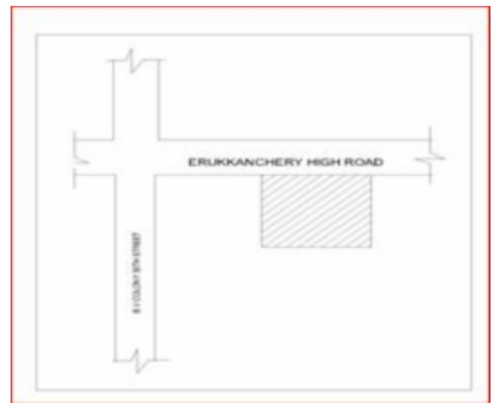

வாக்காளர் பதிவு அலுவலரின்
கையொப்பம்

Nazri Naksha

Google Map View

Polling Station Building Front View

Polling Station Front View

Cad View

Key MAP View

சட்டமன்றத் தொகுதியின் எண் மற்றும் பெயர் : 12-பெரும்புரி பிரிவு எண் மற்றும் பெயர் 1-வியாசர்பாடி வார்டு எண் 45 பக்தவத்சலம் காலனி 25வது தெரு