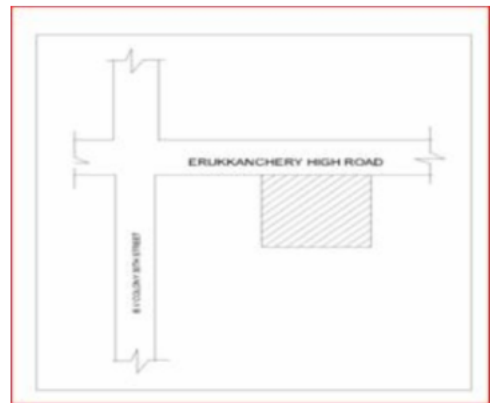

Key MAP View