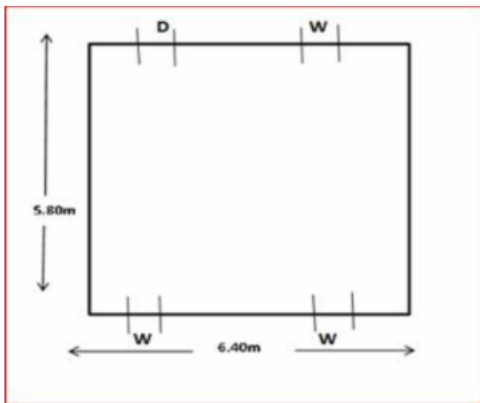

Google Map View

Polling Station Building Front View

Polling Station Front View

Cad View

Key MAP View

1 பெயர் : பியூலா பொற்செல்வி கணவர் பெயர்: சாமுவேல் வீட்டு எண் : 2E வயது : 33 பாலினம் : பெண் Photo is available	TWT3051273	2 பெயர் : கமலா கணவர் பெயர்: பாலாஜி வீட்டு எண் : 9 வயது : 40 பாலினம் : பெண் Photo is available	KRC7756448	3 பெயர் : சக்திவேல் தந்தை பெயர்: சுப்பிரமணி வீட்டு எண் : 12 வயது : 59 பாலினம் : ஆண் Photo is available	TWT2623403
4 பெயர் : மஞ்சளா தந்தை பெயர்: சக்திவேல் வீட்டு எண் : 12 வயது : 33 பாலினம் : பெண் Photo is available	TWT3192846	5 பெயர் : ஹேமாவதி தந்தை பெயர்: சக்திவேல் வீட்டு எண் : 12 வயது : 31 பாலினம் : பெண் Photo is available	TWT3192838	6 பெயர் : மாலினி தந்தை பெயர்: சக்திவேல் வீட்டு எண் : 12 வயது : 27 பாலினம் : பெண் Photo is available	TWT4078416
7 பெயர் : பவித்ரா தந்தை பெயர்: பாலசேகர் வீட்டு எண் : 13 வயது : 28 பாலினம் : பெண் Photo is available	TWT3375011	8 பெயர் : கோகுல் தந்தை பெயர்: வெங்கடேசன் வீட்டு எண் : 19ஏ வயது : 19 பாலினம் : ஆண் Photo is available	TWT4616181	9 பெயர் : கார்த்திக் தந்தை பெயர்: ராகவன் வீட்டு எண் : 42 வயது : 33 பாலினம் : ஆண் Photo is available	TWT3143682
10 பெயர் : கந்தா தந்தை பெயர்: ராகவன் வீட்டு எண் : 42 வயது : 31 பாலினம் : ஆண் Photo is available	TWT3143674	11 பெயர் : கண்ணன் தந்தை பெயர்: வெள்ளையன் வீட்டு எண் : 56 வயது : 53 பாலினம் : ஆண் Photo is available	TWT2623437	12 பெயர் : வேளாங்கன்னி கணவர் பெயர்: அருள்தாஸ் வீட்டு எண் : 56 வயது : 40 பாலினம் : பெண் Photo is available	TWT2623445
13 பெயர் : வெங்கடேசன் தந்தை பெயர்: கன்னியப்பன் வீட்டு எண் : 61 வயது : 51 பாலினம் : ஆண் Photo is available	TWT4225819	14 பெயர் : சுரேஷ் தந்தை பெயர்: வெங்கடேசன் வீட்டு எண் : 61 வயது : 23 பாலினம் : ஆண் Photo is available	TWT4226684	15 பெயர் : மீனாட்சி கணவர் பெயர்: மேகநாதன் வீட்டு எண் : 62 வயது : 54 பாலினம் : பெண் Photo is available	TWT3274503
16 பெயர் : அருணாசலம் தந்தை பெயர்: பாபு வீட்டு எண் : 62 வயது : 27 பாலினம் : ஆண் Photo is available	TWT3666120	# 17 பெயர் : சூரியா கணவர் பெயர்: கார்த்தி கேயந் வீட்டு எண் : 63 வயது : 34 பாலினம் : பெண் Photo is available	TWT2623411	18 பெயர் : மோ.யோகேஷ்வரன் தந்தை பெயர்: க..மோகன் வீட்டு எண் : 6 வயது : 23 பாலினம் : ஆண் Photo is available	TWT4200580
19 பெயர் : சாந்தி கணவர் பெயர்: கண்ணன் வீட்டு எண் : 69 வயது : 56 பாலினம் : பெண் Photo is available	TWT0187674	20 பெயர் : யாசின் தந்தை பெயர்: சலீம் வீட்டு எண் : 74-122 வயது : 38 பாலினம் : ஆண் Photo is available	TWT0187690	21 பெயர் : பாத்திமா தபசும் தந்தை பெயர்: அன்வர் வீட்டு எண் : 76/77 வயது : 22 பாலினம் : பெண் Photo is available	TWT4378360
22 பெயர் : ஆர்.பாரத் தந்தை பெயர்: ரவிசுமார் வீட்டு எண் : 84 வயது : 36 பாலினம் : ஆண் Photo is available	TWT4216875	23 பெயர் : ஆர்.வசந்த் தந்தை பெயர்: ரவி சுமார் வீட்டு எண் : 84 வயது : 33 பாலினம் : ஆண் Photo is available	TWT4127577	24 பெயர் : லட்சுமி கணவர் பெயர்: ராஜ் வீட்டு எண் : 89 வயது : 58 பாலினம் : பெண் Photo is available	TWT3274461
25 பெயர் : ஜான் தந்தை பெயர்: ராஜ் வீட்டு எண் : 89 வயது : 34 பாலினம் : ஆண் Photo is available	TWT3274453	26 பெயர் : ஆனந்தி தந்தை பெயர்: ரமேஷ் வீட்டு எண் : 89 வயது : 29 பாலினம் : பெண் Photo is available	TWT3274487	27 பெயர் : செல்வி கணவர் பெயர்: கோவிந்தசாமி வீட்டு எண் : 106 வயது : 37 பாலினம் : பெண் Photo is available	TWT2921906
28 பெயர் : சுந்தர் ஏ பாடில் தந்தை பெயர்: அரவிந்த் ஏம் பாடில் வீட்டு எண் : 113/53 வயது : 28 பாலினம் : ஆண் Photo is available	TWT3606449	29 பெயர் : முகமதுஇஸ்மாயில் தந்தை பெயர்: சம்சுகனி வீட்டு எண் : 123 வயது : 78 பாலினம் : ஆண் Photo is available	TWT0386417	30 பெயர் : ரசுலிபி கணவர் பெயர்: முகமதுஇஸ்மாயீல் வீட்டு எண் : 123 வயது : 66 பாலினம் : பெண் Photo is available	TWT0386318