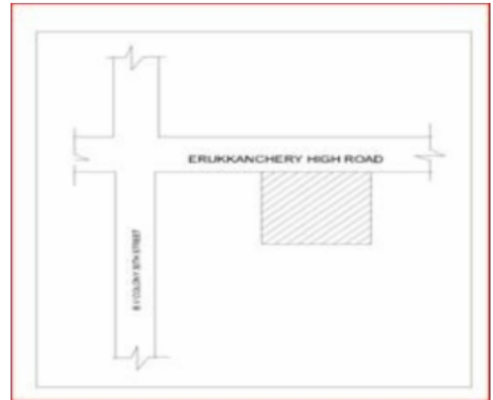

Google Map View

Polling Station Building Front View

Polling Station Front View

Cad View

Key MAP View

1 பெயர் : சந்திரசேகரி கணவர் பெயர் : ஜெகதீசன் வீட்டு எண் : 36-2 வயது : 65 பாலினம் : பெண் Photo is available	FBC2058675	2 பெயர் : ரேவதி தந்தை பெயர் : ஜெகதீசன் வீட்டு எண் : 36-2 வயது : 40 பாலினம் : பெண் Photo is available	FBC2054864	3 பெயர் : பிரவீனா தந்தை பெயர் : ஜெகதீசன் வீட்டு எண் : 36-2 வயது : 39 பாலினம் : பெண் Photo is available	FBC2054856
4 பெயர் : யோகலட்சுமி கணவர் பெயர் : அசோக்குமார் வீட்டு எண் : 36-2-76 வயது : 43 பாலினம் : பெண் Photo is available	FBC2055366	5 பெயர் : மணிமேகலை கணவர் பெயர் : ராஜி வீட்டு எண் : 36-3 வயது : 64 பாலினம் : பெண் Photo is available	TWT3902061	6 பெயர் : ராஜா தந்தை பெயர் : ஆறுமுகம் வீட்டு எண் : 36/76 வயது : 64 பாலினம் : ஆண் Photo is available	TWT4041836
7 பெயர் : மணிகண்டன் தந்தை பெயர் : ராஜா வீட்டு எண் : 36/76 வயது : 39 பாலினம் : ஆண் Photo is available	TWT4041802	8 பெயர் : கிரண் குமார் தந்தை பெயர் : மோகன் வீட்டு எண் : 65 வயது : 26 பாலினம் : ஆண் Photo is available	TWT4075792	9 பெயர் : மல்லிகா கணவர் பெயர் : முனுசாமி வீட்டு எண் : 70-2 வயது : 57 பாலினம் : பெண் Photo is available	FBC2056752
10 பெயர் : மணிகண்டன் மார்டீன் தந்தை பெயர் : முனுசாமி வீட்டு எண் : 70-2 வயது : 39 பாலினம் : ஆண் Photo is available	FBC2055176	11 பெயர் : சங்கர் தந்தை பெயர் : கோபால் வீட்டு எண் : 71 வயது : 69 பாலினம் : ஆண் Photo is available	TWT3902079	12 பெயர் : ரேணுகாதேவி கணவர் பெயர் : டான் பிரபு வீட்டு எண் : 71 வயது : 39 பாலினம் : பெண் Photo is available	TWT2921971
13 பெயர் : ரீட்டா தந்தை பெயர் : சீனிவாசன் வீட்டு எண் : 71 வயது : 37 பாலினம் : பெண் Photo is available	TWT0386474	14 பெயர் : ஓபேத் தந்தை பெயர் : சங்கர் வீட்டு எண் : 71 வயது : 35 பாலினம் : ஆண் Photo is available	TWT0386599	15 பெயர் : வினோத் குமார் தந்தை பெயர் : ஜெயா குமார் வீட்டு எண் : 71 வயது : 28 பாலினம் : ஆண் Photo is available	TWT4078390
16 பெயர் : ரவீந்திரன் தந்தை பெயர் : சங்கர் வீட்டு எண் : 71-1 வயது : 46 பாலினம் : ஆண் Photo is available	FBC2059657	17 பெயர் : ஹேமலதா கணவர் பெயர் : ரவீந்திரன் வீட்டு எண் : 71-1 வயது : 39 பாலினம் : பெண் Photo is available	FBC2059038	18 பெயர் : முரளி தந்தை பெயர் : ரூபலிங்கம் வீட்டு எண் : 71-2 வயது : 50 பாலினம் : ஆண் Photo is available	TWT3902095
19 பெயர் : தேவிகா கணவர் பெயர் : முரளி வீட்டு எண் : 71-2 வயது : 46 பாலினம் : பெண் Photo is available	FBC2059269	20 பெயர் : ரூபலிங்கம் தந்தை பெயர் : கோபால் வீட்டு எண் : 71-2 வயது : 46 பாலினம் : ஆண் Photo is available	FBC5881842	21 பெயர் : விவேகானந்தன் ரூ தந்தை பெயர் : ரூபலிங்கம் வீட்டு எண் : 71-2 வயது : 43 பாலினம் : ஆண் Photo is available	FBC2059665
22 பெயர் : அண்ணாமலை தந்தை பெயர் : கோபால் வீட்டு எண் : 71-3 வயது : 94 பாலினம் : ஆண் Photo is available	TWT3902103	23 பெயர் : மஞ்சளா கணவர் பெயர் : அண்ணாமலை வீட்டு எண் : 71-3 வயது : 66 பாலினம் : பெண் Photo is available	TWT3902111	24 பெயர் : சாந்தி தந்தை பெயர் : அண்ணாமலை வீட்டு எண் : 71-3 வயது : 43 பாலினம் : பெண் Photo is available	FBC2060051
25 பெயர் : டான்பிரபு தந்தை பெயர் : அண்ணாமலை வீட்டு எண் : 71-3 வயது : 42 பாலினம் : ஆண் Photo is available	FBC2059830	26 பெயர் : பத்மாவதி கணவர் பெயர் : பிச்சாண்டி வீட்டு எண் : 71-4 வயது : 54 பாலினம் : பெண் Photo is available	FBC2059079	27 பெயர் : சீனிவாசன் தந்தை பெயர் : கோபால் வீட்டு எண் : 71-7 வயது : 69 பாலினம் : ஆண் Photo is available	TWT3902129
28 பெயர் : சரளா கணவர் பெயர் : சீனிவாசன் வீட்டு எண் : 71-7 வயது : 59 பாலினம் : பெண் Photo is available	TWT3902137	29 பெயர் : சுமித்ரா கணவர் பெயர் : ஏகாம்பரம் வீட்டு எண் : 71-9 வயது : 43 பாலினம் : பெண் Photo is available	FBC2059046	30 பெயர் : கருணாநிதி தந்தை பெயர் : சின்னையா வீட்டு எண் : 74-1 வயது : 55 பாலினம் : ஆண் Photo is available	FBC1597913