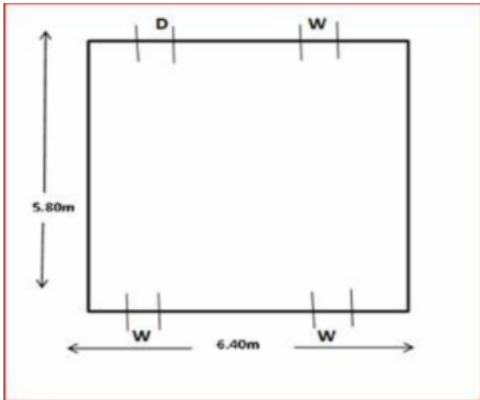

Google Map View

Polling Station Building Front View

Polling Station Front View

Cad View

Key MAP View

1 பெயர் : சந்திரசேகரி கணவர் பெயர் : ஜெகதீசன் வீட்டு எண் : 36-2 வயது : 65 பாலினம் : பெண் Photo is available	FBC2058675	2 பெயர் : ரேவதி தந்தை பெயர் : ஜெகதீசன் வீட்டு எண் : 36-2 வயது : 40 பாலினம் : பெண் Photo is available	FBC2054864	3 பெயர் : பிரவீனா தந்தை பெயர் : ஜெகதீசன் வீட்டு எண் : 36-2 வயது : 39 பாலினம் : பெண் Photo is available	FBC2054856
4 பெயர் : யோகலட்சுமி கணவர் பெயர் : அசோக்குமார் வீட்டு எண் : 36-2-76 வயது : 43 பாலினம் : பெண் Photo is available	FBC2055366	5 பெயர் : மணிமேகலை கணவர் பெயர் : ராஜி வீட்டு எண் : 36-3 வயது : 64 பாலினம் : பெண் Photo is available	TWT3902061	6 பெயர் : ராஜா தந்தை பெயர் : ஆறுமுகம் வீட்டு எண் : 36/76 வயது : 64 பாலினம் : ஆண் Photo is available	TWT4041836
7 பெயர் : மணிகண்டன் தந்தை பெயர் : ராஜா வீட்டு எண் : 36/76 வயது : 39 பாலினம் : ஆண் Photo is available	TWT4041802	8 பெயர் : கிரண் குமார் தந்தை பெயர் : மோகன் வீட்டு எண் : 65 வயது : 26 பாலினம் : ஆண் Photo is available	TWT4075792	9 பெயர் : மல்லிகா கணவர் பெயர் : முனுசாமி வீட்டு எண் : 70-2 வயது : 57 பாலினம் : பெண் Photo is available	FBC2056752
10 பெயர் : மணிகண்டன் மார்டீன் தந்தை பெயர் : முனுசாமி வீட்டு எண் : 70-2 வயது : 39 பாலினம் : ஆண் Photo is available	FBC2055176	11 பெயர் : சங்கர் தந்தை பெயர் : கோபால் வீட்டு எண் : 71 வயது : 69 பாலினம் : ஆண் Photo is available	TWT3902079	12 பெயர் : ரேணுகாதேவி கணவர் பெயர் : டான் பிரபு வீட்டு எண் : 71 வயது : 39 பாலினம் : பெண் Photo is available	TWT2921971
13 பெயர் : ரீட்டா தந்தை பெயர் : சீனிவாசன் வீட்டு எண் : 71 வயது : 37 பாலினம் : பெண் Photo is available	TWT0386474	14 பெயர் : ஓபேத் தந்தை பெயர் : சங்கர் வீட்டு எண் : 71 வயது : 35 பாலினம் : ஆண் Photo is available	TWT0386599	15 பெயர் : வினோத் குமார் தந்தை பெயர் : ஜெயா குமார் வீட்டு எண் : 71 வயது : 28 பாலினம் : ஆண் Photo is available	TWT4078390
16 பெயர் : ரவீந்திரன் தந்தை பெயர் : சங்கர் வீட்டு எண் : 71-1 வயது : 46 பாலினம் : ஆண் Photo is available	FBC2059657	17 பெயர் : ஹேமலதா கணவர் பெயர் : ரவீந்திரன் வீட்டு எண் : 71-1 வயது : 39 பாலினம் : பெண் Photo is available	FBC2059038	18 பெயர் : முரளி தந்தை பெயர் : ரூபலிங்கம் வீட்டு எண் : 71-2 வயது : 50 பாலினம் : ஆண் Photo is available	TWT3902095
19 பெயர் : தேவிகா கணவர் பெயர் : முரளி வீட்டு எண் : 71-2 வயது : 46 பாலினம் : பெண் Photo is available	FBC2059269	20 பெயர் : ரூபலிங்கம் தந்தை பெயர் : கோபால் வீட்டு எண் : 71-2 வயது : 46 பாலினம் : ஆண் Photo is available	FBC5881842	21 பெயர் : விவேகானந்தன் ரூ தந்தை பெயர் : ரூபலிங்கம் வீட்டு எண் : 71-2 வயது : 43 பாலினம் : ஆண் Photo is available	FBC2059665
22 பெயர் : அண்ணாமலை தந்தை பெயர் : கோபால் வீட்டு எண் : 71-3 வயது : 94 பாலினம் : ஆண் Photo is available	TWT3902103	23 பெயர் : மஞ்சளா கணவர் பெயர் : அண்ணாமலை வீட்டு எண் : 71-3 வயது : 66 பாலினம் : பெண் Photo is available	TWT3902111	24 பெயர் : சாந்தி தந்தை பெயர் : அண்ணாமலை வீட்டு எண் : 71-3 வயது : 43 பாலினம் : பெண் Photo is available	FBC2060051
25 பெயர் : டான்பிரபு தந்தை பெயர் : அண்ணாமலை வீட்டு எண் : 71-3 வயது : 42 பாலினம் : ஆண் Photo is available	FBC2059830	26 பெயர் : பத்மாவதி கணவர் பெயர் : பிச்சாண்டி வீட்டு எண் : 71-4 வயது : 54 பாலினம் : பெண் Photo is available	FBC2059079	27 பெயர் : சீனிவாசன் தந்தை பெயர் : கோபால் வீட்டு எண் : 71-7 வயது : 69 பாலினம் : ஆண் Photo is available	TWT3902129
28 பெயர் : சரளா கணவர் பெயர் : சீனிவாசன் வீட்டு எண் : 71-7 வயது : 59 பாலினம் : பெண் Photo is available	TWT3902137	29 பெயர் : சுமித்ரா கணவர் பெயர் : ஏகாம்பரம் வீட்டு எண் : 71-9 வயது : 43 பாலினம் : பெண் Photo is available	FBC2059046	30 பெயர் : கருணாநிதி தந்தை பெயர் : சின்னையா வீட்டு எண் : 74-1 வயது : 55 பாலினம் : ஆண் Photo is available	FBC1597913