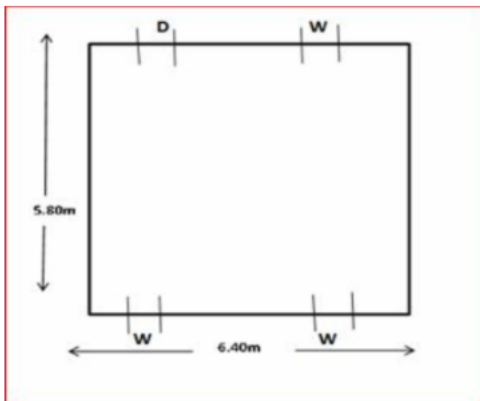

Google Map View

Polling Station Building Front View

Polling Station Front View

Cad View

Key MAP View

1 பெயர் : இந்திரா தந்தை பெயர்: ஜெயபால் வீட்டு எண் : 1 வயது : 36 பாலினம் : பெண்	TWT0387852 Photo is available	2 பெயர் : நிஷாந்தி தந்தை பெயர்: மகேஸ்வரன் வீட்டு எண் : 1 வயது : 33 பாலினம் : பெண்	TWT2627123 Photo is available	3 பெயர் : கார்த்திகேயன் தந்தை பெயர்: தனசேகர் வீட்டு எண் : 1 வயது : 27 பாலினம் : ஆண்	TWT3574308 Photo is available
4 பெயர் : கரண் தந்தை பெயர்: தனசேகர் வீட்டு எண் : 1 வயது : 25 பாலினம் : ஆண்	TWT3566106 Photo is available	5 பெயர் : ஆ தனசேகர் தந்தை பெயர்: ஆறுமுகம் வீட்டு எண் : 1-3 வயது : 52 பாலினம் : ஆண்	FBC1661206 Photo is available	6 பெயர் : சுபாஷினி கணவர் பெயர்: தனசேகர் வீட்டு எண் : 1-3 வயது : 46 பாலினம் : பெண்	FBC5887880 Photo is available
7 பெயர் : மகேஸ்வரன் தந்தை பெயர்: ஆறுமுகம் வீட்டு எண் : 1-5 வயது : 59 பாலினம் : ஆண்	TWT3913506 Photo is available	8 பெயர் : சரஸ்வதி கணவர் பெயர்: மகேஸ்வரன் வீட்டு எண் : 1-5 வயது : 55 பாலினம் : பெண்	TWT3913514 Photo is available	9 பெயர் : சும்ங்கலி கணவர் பெயர்: ஜெயபால் வீட்டு எண் : 1-8 வயது : 59 பாலினம் : பெண்	TWT3913530 Photo is available
10 பெயர் : தினேஷ்பாபு தந்தை பெயர்: ஜெயபால் வீட்டு எண் : 1-8 வயது : 42 பாலினம் : ஆண்	FBC2036614 Photo is available	11 பெயர் : முருகானந்தம் தந்தை பெயர்: எல்லப்பன் வீட்டு எண் : 3-1 வயது : 62 பாலினம் : ஆண்	TWT3913555 Photo is available	12 பெயர் : தூர்காவதி கணவர் பெயர்: முருகானந்தம் வீட்டு எண் : 3-1 வயது : 52 பாலினம் : பெண்	TWT3913563 Photo is available
13 பெயர் : சுரேஷ் தந்தை பெயர்: மேகநாதன் வீட்டு எண் : 4 வயது : 49 பாலினம் : ஆண்	TWT4133047 Photo is available	14 பெயர் : தமிழ்செல்வி கணவர் பெயர்: மாதவன் வீட்டு எண் : 4 வயது : 47 பாலினம் : பெண்	TWT0387613 Photo is available	15 பெயர் : சாரதா கணவர் பெயர்: ஏசுதாஸ் வீட்டு எண் : 4-1 வயது : 76 பாலினம் : பெண்	TWT3913571 Photo is available
16 பெயர் : தவமணி தாயின் பெயர்: சாரதா வீட்டு எண் : 4-1 வயது : 43 பாலினம் : பெண்	FBC2031219 Photo is available	17 பெயர் : சரஸ்வதி கணவர் பெயர்: பழனி வீட்டு எண் : 5-1 வயது : 56 பாலினம் : பெண்	FBC2030708 Photo is available	18 பெயர் : இருதயமேரி கணவர் பெயர்: வளர்நாதன் வீட்டு எண் : 5-2 வயது : 64 பாலினம் : பெண்	TWT3913597 Photo is available
19 பெயர் : ராஜன் தாயின் பெயர்: இருதயமேரி வீட்டு எண் : 5-2 வயது : 44 பாலினம் : ஆண்	FBC2037737 Photo is available	20 பெயர் : லட்சுமி கணவர் பெயர்: ராஜன் வீட்டு எண் : 5-2 வயது : 40 பாலினம் : பெண்	FBC2037745 Photo is available	21 பெயர் : வில்லியம்ஸ் தந்தை பெயர்: வளர்நாதன் வீட்டு எண் : 5-2 வயது : 34 பாலினம் : ஆண்	TWT0386805 Photo is available
22 பெயர் : சிவரஞ்சனி தந்தை பெயர்: பாஸ்கர் வீட்டு எண் : 6 வயது : 24 பாலினம் : பெண்	TWT4111712 Photo is available	23 பெயர் : அருண் குமார் தந்தை பெயர்: பாஸ்கர் வீட்டு எண் : 6 வயது : 22 பாலினம் : ஆண்	TWT4387338 Photo is available	24 பெயர் : பத்மா தந்தை பெயர்: பாஸ்கர் வீட்டு எண் : 6 வயது : 19 பாலினம் : பெண்	TWT4608816 Photo is available
25 பெயர் : மாலதி கணவர் பெயர்: பாஸ்கர் வீட்டு எண் : 6-1 வயது : 45 பாலினம் : பெண்	FBC2030633 Photo is available	26 பெயர் : சுப்ரமிணி பி தந்தை பெயர்: செல்வம் வீட்டு எண் : 6/11 வயது : 55 பாலினம் : ஆண்	TWT4036307 Photo is available	27 பெயர் : ரேகா எஸ் கணவர் பெயர்: சுப்ரமணி வீட்டு எண் : 6/11 வயது : 34 பாலினம் : பெண்	TWT4038584 Photo is available
28 பெயர் : கலையரசி மு தந்தை பெயர்: மூர்த்தி வீட்டு எண் : 6பி வயது : 22 பாலினம் : பெண்	TWT4431524 Photo is available	29 பெயர் : ராணி கணவர் பெயர்: நிலவழகன் வீட்டு எண் : 7 வயது : 74 பாலினம் : பெண்	TWT3392800 Photo is available	30 பெயர் : ஜெயசீவன் தந்தை பெயர்: ராஜி வீட்டு எண் : 7 வயது : 54 பாலினம் : ஆண்	TWT3392784 Photo is available