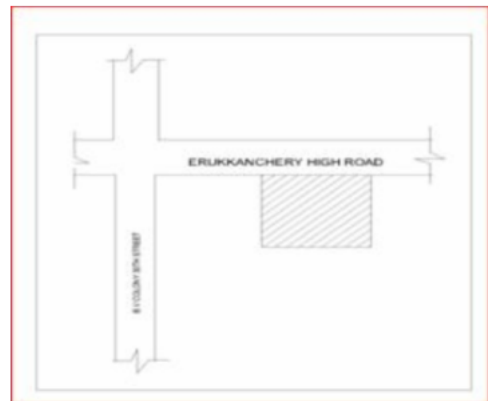

Key MAP View