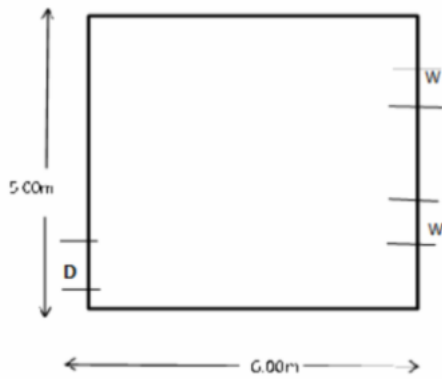

Google Map View

Polling Station Building Front View

Polling Station Front View

Cad View

Key MAP View

1 பெயர் : இந்திராணி கணவர் பெயர்: கஜேந்திரன் வீட்டு எண் : 2 வயது : 71 பாலினம் : பெண் Photo is available TWT3891421	2 பெயர் : பார்த்தீபன் தந்தை பெயர்: கஜேந்திரன் வீட்டு எண் : 2 வயது : 60 பாலினம் : ஆண் Photo is available TWT3891439	3 பெயர் : ஜெயலட்சுமி கணவர் பெயர்: தினகரன் வீட்டு எண் : 2 வயது : 60 பாலினம் : பெண் Photo is available TWT3891447
4 பெயர் : காஞ்சனா கணவர் பெயர்: பார்த்தீபன் வீட்டு எண் : 2 வயது : 58 பாலினம் : பெண் Photo is available FBC2107449	5 பெயர் : பிரபாகரன் தந்தை பெயர்: கஜேந்திரன் வீட்டு எண் : 2 வயது : 58 பாலினம் : ஆண் Photo is available FBC2107084	6 பெயர் : தனசேகர் தந்தை பெயர்: கஜேந்திரன் வீட்டு எண் : 2 வயது : 53 பாலினம் : ஆண் Photo is available TWT3891454
7 பெயர் : சங்கரகணேஷ் தந்தை பெயர்: கஜேந்திரன் வீட்டு எண் : 2 வயது : 51 பாலினம் : ஆண் Photo is available FBC5938154	8 பெயர் : மாலதி கணவர் பெயர்: பிரபாகரன் வீட்டு எண் : 2 வயது : 47 பாலினம் : பெண் Photo is available FBC2107464	9 பெயர் : பூர்மதி தந்தை பெயர்: தனசேகர் வீட்டு எண் : 2 வயது : 44 பாலினம் : பெண் Photo is available FBC2107456
10 பெயர் : சங்கீதா தாயின் பெயர்: காணிக்கைராஜ் வீட்டு எண் : 4 வயது : 40 பாலினம் : பெண் Photo is available TWT3493970	11 பெயர் : மோகன்ராஜ் தந்தை பெயர்: ராஜேந்திரன் வீட்டு எண் : 4 வயது : 39 பாலினம் : ஆண் Photo is available TWT0811307	# 12 பெயர் : மோ பீனா கணவர் பெயர்: மோகன் ராஜ் வீட்டு எண் : 4-4 வயது : 31 பாலினம் : பெண் Photo is available TWT3493947
13 பெயர் : ரகு தந்தை பெயர்: ரகவய்யா வீட்டு எண் : 5 வயது : 62 பாலினம் : ஆண் Photo is available TWT0811455	14 பெயர் : கிருஷ்ணமூர்த்தி தந்தை பெயர்: சுப்பிரமணி வீட்டு எண் : 5 வயது : 49 பாலினம் : ஆண் Photo is available TWT0811570	15 பெயர் : சுவைமான் பாஷா தந்தை பெயர்: கௌஸ் பாஷா வீட்டு எண் : 5 வயது : 23 பாலினம் : ஆண் Photo is available TWT4421871
16 பெயர் : இந்திரஜா தந்தை பெயர்: சீனிவாசன் வீட்டு எண் : 6 வயது : 29 பாலினம் : பெண் Photo is available TWT3144664	17 பெயர் : நிவேதா தந்தை பெயர்: கண்ணன் வீட்டு எண் : 6 வயது : 27 பாலினம் : பெண் Photo is available TWT3540754	18 பெயர் : பாண்டுரங்கன் தந்தை பெயர்: ஜெயராமன் வீட்டு எண் : 7 வயது : 72 பாலினம் : ஆண் Photo is available TWT2923696
19 பெயர் : பூர்மதி தந்தை பெயர்: ஜானகிராமன் வீட்டு எண் : 7 வயது : 35 பாலினம் : பெண் Photo is available TWT0388439	20 பெயர் : திவ்யா தந்தை பெயர்: பாண்டுரங்கன் வீட்டு எண் : 7 வயது : 34 பாலினம் : பெண் Photo is available TWT0464867	21 பெயர் : சூர்யா தந்தை பெயர்: பாண்டுரங்கன் வீட்டு எண் : 7 வயது : 33 பாலினம் : ஆண் Photo is available TWT2923993
22 பெயர் : கிஷோர்குமார் தந்தை பெயர்: கோதண்டராமன் வீட்டு எண் : 7 வயது : 30 பாலினம் : ஆண் Photo is available TWT3276383	23 பெயர் : ஹரி தந்தை பெயர்: கண்ணியப்பன் ரெட்டி வீட்டு எண் : 8 வயது : 70 பாலினம் : ஆண் Photo is available TWT4250478	24 பெயர் : சந்திரா கணவர் பெயர்: ஹரி வீட்டு எண் : 8 வயது : 61 பாலினம் : பெண் Photo is available TWT4250486
25 பெயர் : நாகப்பன் தந்தை பெயர்: மோகன் வீட்டு எண் : 8 வயது : 59 பாலினம் : ஆண் Photo is available TWT4029302	26 பெயர் : மணிகண்டன் தாயின் பெயர்: பத்மனி வீட்டு எண் : 8 வயது : 48 பாலினம் : ஆண் Photo is available TWT3144607	27 பெயர் : ஆர்த்தி கணவர் பெயர்: கணேசன் வீட்டு எண் : 8 வயது : 39 பாலினம் : பெண் Photo is available TWT0811265
28 பெயர் : தனலட்சுமி தந்தை பெயர்: நாகப்பன் வீட்டு எண் : 8 வயது : 26 பாலினம் : பெண் Photo is available TWT3574019	29 பெயர் : சுரேஷ் தந்தை பெயர்: முருகன் வீட்டு எண் : 9 வயது : 24 பாலினம் : ஆண் Photo is available TWT4072369	30 பெயர் : கப்பிரேயல் தந்தை பெயர்: தாஸ் வீட்டு எண் : 10 வயது : 68 பாலினம் : ஆண் Photo is available TWT2923795