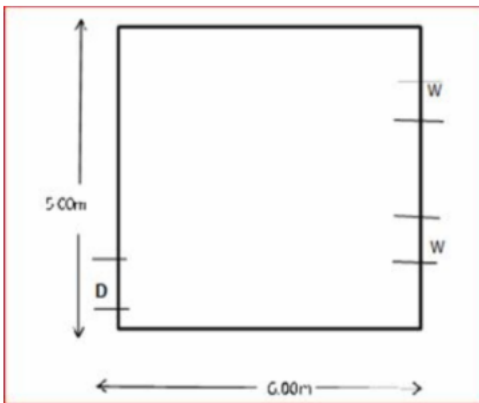

Google Map View

Polling Station Building Front View

Polling Station Front View

Cad View

Key MAP View

1 பெயர் : மணிமேகலை கணவர் பெயர்: ஜெகநாதன் வீட்டு எண் : 1 வயது : 34 பாலினம் : பெண்	TWT2924488 Photo is available	2 பெயர் : ஹரிகிருஷ்ணன் தந்தை பெயர்: முரளி வீட்டு எண் : 1 வயது : 28 பாலினம் : ஆண்	TWT3276797 Photo is available	3 பெயர் : பிரியங்கா தந்தை பெயர்: வீராசாமி வீட்டு எண் : 1 வயது : 26 பாலினம் : பெண்	TWT3571908 Photo is available
4 பெயர் : காவியா தி தந்தை பெயர்: திருப்பால் வீட்டு எண் : 1/1 வயது : 20 பாலினம் : பெண்	TWT4592499 Photo is available	5 பெயர் : வினோத்குமார் தந்தை பெயர்: வீராசாமி வீட்டு எண் : 2 வயது : 35 பாலினம் : ஆண்	TWT2628915 Photo is available	6 பெயர் : ரீனாபாக்கியா தந்தை பெயர்: இம்மானுவேல் வீட்டு எண் : 2 வயது : 31 பாலினம் : பெண்	TWT2924967 Photo is available
7 பெயர் : மோகன் தந்தை பெயர்: சுப்புராயன் வீட்டு எண் : 2-2 வயது : 66 பாலினம் : ஆண்	TWT3896503 Photo is available	8 பெயர் : ஆம்பிகா கணவர் பெயர்: மோகன் வீட்டு எண் : 2-2 வயது : 51 பாலினம் : பெண்	TWT3896511 Photo is available	9 பெயர் : சிவசக்தி தந்தை பெயர்: மோகன் வீட்டு எண் : 2-2 வயது : 39 பாலினம் : ஆண்	FBC2106714 Photo is available
10 பெயர் : விமலா கணவர் பெயர்: வேலாயுதம் வீட்டு எண் : 3-1 வயது : 61 பாலினம் : பெண்	TWT3896529 Photo is available	11 பெயர் : சுரேஷ்குமார் தந்தை பெயர்: வேலாயுதம் வீட்டு எண் : 3-1 வயது : 47 பாலினம் : ஆண்	TWT3896537 Photo is available	12 பெயர் : பால்ராஜ் தந்தை பெயர்: கிருஷ்ணன் வீட்டு எண் : 4 வயது : 51 பாலினம் : ஆண்	TWT3896545 Photo is available
13 பெயர் : சித்ரா தந்தை பெயர்: சுப்ரமணியன் வீட்டு எண் : 4 வயது : 32 பாலினம் : பெண்	TWT3145026 Photo is available	14 பெயர் : அபர்ணா தந்தை பெயர்: சுப்ரமணியன் வீட்டு எண் : 4 வயது : 30 பாலினம் : பெண்	TWT3145034 Photo is available	15 பெயர் : ராமாயி கணவர் பெயர்: கிருஷ்ணன் வீட்டு எண் : 4-1 வயது : 73 பாலினம் : பெண்	TWT3896552 Photo is available
16 பெயர் : சரஸ்வதி தந்தை பெயர்: கிருஷ்ணன் வீட்டு எண் : 4-1 வயது : 51 பாலினம் : பெண்	TWT3896578 Photo is available	17 பெயர் : தேவராஜ் தந்தை பெயர்: கிருஷ்ணன் வீட்டு எண் : 4-1 வயது : 49 பாலினம் : ஆண்	TWT3896586 Photo is available	18 பெயர் : சிவகாமி கணவர் பெயர்: பால்ராஜ் வீட்டு எண் : 4-1 வயது : 45 பாலினம் : பெண்	TWT3896594 Photo is available
19 பெயர் : உதயகுமார் தந்தை பெயர்: கிருஷ்ணன் வீட்டு எண் : 4-1 வயது : 41 பாலினம் : ஆண்	FBC2101236 Photo is available	20 பெயர் : கலிவரதன் தந்தை பெயர்: ராமசாமி வீட்டு எண் : 4/2பீ வயது : 71 பாலினம் : ஆண்	FBC2104149 Photo is available	21 பெயர் : மோகன் தந்தை பெயர்: ரங்கநாதன் வீட்டு எண் : 4A வயது : 51 பாலினம் : ஆண்	TWT2661080 Photo is available
22 பெயர் : கவிதா கணவர் பெயர்: மோகன் வீட்டு எண் : 4A வயது : 51 பாலினம் : பெண்	TWT2629012 Photo is available	23 பெயர் : அசோக்குமார் தந்தை பெயர்: குப்புராஜ் வீட்டு எண் : 4ஏ வயது : 46 பாலினம் : ஆண்	TWT4598223 Photo is available	24 பெயர் : சங்கரி கணவர் பெயர்: அசோக் குமார் வீட்டு எண் : 4ஏ வயது : 45 பாலினம் : பெண்	TWT3512852 Photo is available
25 பெயர் : தீனதயாளன் மோ தந்தை பெயர்: மோகன் வீட்டு எண் : 4ஏ வயது : 31 பாலினம் : ஆண்	TWT4293320 Photo is available	26 பெயர் : பிரதீபா தந்தை பெயர்: தீனதயாளன் வீட்டு எண் : 4ஏ வயது : 29 பாலினம் : பெண்	TWT3508538 Photo is available	27 பெயர் : மோனிகா தந்தை பெயர்: அசோக் குமார் வீட்டு எண் : 4ஏ வயது : 23 பாலினம் : பெண்	TWT4369971 Photo is available
28 பெயர் : அருண் குமார் தந்தை பெயர்: அசோக் குமார் வீட்டு எண் : 4ஏ வயது : 21 பாலினம் : ஆண்	TWT4369997 Photo is available	29 பெயர் : திவ்யா தந்தை பெயர்: மோகன் வீட்டு எண் : 4/ஏ வயது : 29 பாலினம் : பெண்	TWT3508306 Photo is available	30 பெயர் : தினேஷ் தந்தை பெயர்: மோகன் வீட்டு எண் : 4/ஏ வயது : 27 பாலினம் : ஆண்	TWT3508371 Photo is available