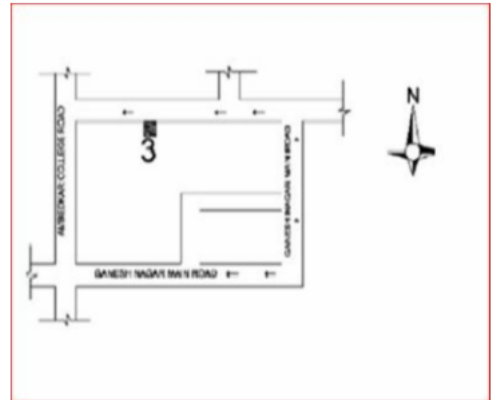

Google Map View

Polling Station Building Front View

Polling Station Front View

Cad View

Key MAP View

1 பெயர் : சாவித்திரி கணவர் பெயர்: அந்தோணிதாஸ் வீட்டு எண் : 1 வயது : 59 பாலினம் : பெண் Photo is available	FBC6073621	2 பெயர் : தவசீலன் தந்தை பெயர்: ரத்தினம் வீட்டு எண் : 1 வயது : 50 பாலினம் : ஆண் Photo is available	TWT4374609	E 3 பெயர் : மோகனா த கணவர் பெயர்: தவசீலன் வீட்டு எண் : 1 வயது : 47 பாலினம் : பெண் Photo is available	TWT4374690
4 பெயர் : தனலக்ஷ்மி கணவர் பெயர்: லோகநாதன் வீட்டு எண் : 1 வயது : 41 பாலினம் : பெண் Photo is available	TWT4374765	5 பெயர் : அருண் குமார் தந்தை பெயர்: அந்தோணிதாஸ் வீட்டு எண் : 1 வயது : 39 பாலினம் : ஆண் Photo is available	FBC6073613	6 பெயர் : அர்ச்சனா தந்தை பெயர்: அந்தோணிதாஸ் வீட்டு எண் : 1 வயது : 37 பாலினம் : பெண் Photo is available	FBC6073639
7 பெயர் : ஸ்வேதா தந்தை பெயர்: தவசீலன் வீட்டு எண் : 1 வயது : 24 பாலினம் : பெண் Photo is available	TWT4347647	8 பெயர் : ஆகாஷ் தந்தை பெயர்: தவசீலன் வீட்டு எண் : 1 வயது : 23 பாலினம் : ஆண் Photo is available	TWT4347662	9 பெயர் : ரத்னவேல் தந்தை பெயர்: ஆறுமுகம் வீட்டு எண் : 1-1 வயது : 66 பாலினம் : ஆண் Photo is available	TWT3904133
10 பெயர் : பிரபாவதி கணவர் பெயர்: ரத்னவேல் வீட்டு எண் : 1-1 வயது : 59 பாலினம் : பெண் Photo is available	TWT3904141	11 பெயர் : சுலோச்சனா கணவர் பெயர்: செல்வம் வீட்டு எண் : 1-2 வயது : 73 பாலினம் : பெண் Photo is available	TWT3904166	12 பெயர் : முரளி தந்தை பெயர்: செல்வம் வீட்டு எண் : 1-2 வயது : 51 பாலினம் : ஆண் Photo is available	TWT3904174
13 பெயர் : லோகநாதன் தந்தை பெயர்: செல்வம் வீட்டு எண் : 1-2 வயது : 46 பாலினம் : ஆண் Photo is available	FBC2030047	14 பெயர் : செந்தில்குமார் தந்தை பெயர்: செல்வம் வீட்டு எண் : 1-2 வயது : 42 பாலினம் : ஆண் Photo is available	FBC2030054	15 பெயர் : கலையரசி கணவர் பெயர்: முருகானந்தம் வீட்டு எண் : 1-3 வயது : 43 பாலினம் : பெண் Photo is available	FBC2033272
16 பெயர் : ரவி தந்தை பெயர்: கோவிந்தராஜ் வீட்டு எண் : 3 வயது : 61 பாலினம் : ஆண் Photo is available	TWT3904182	17 பெயர் : ஜெகதீஸ்வரி கணவர் பெயர்: ரவி வீட்டு எண் : 3 வயது : 54 பாலினம் : பெண் Photo is available	FBC2036457	18 பெயர் : ஜெயசங்கரி தந்தை பெயர்: ஆழ்வரப்பன் வீட்டு எண் : 7 வயது : 26 பாலினம் : பெண் Photo is available	TWT4264214
19 பெயர் : ஆழ்வாரப்பன் தந்தை பெயர்: சங்கர் நாராயணன் வீட்டு எண் : 7-1 வயது : 56 பாலினம் : ஆண் Photo is available	FBC1186121	20 பெயர் : வஜ்ரேஸ்வரி தந்தை பெயர்: ஆழ்வாரப்பன் வீட்டு எண் : 7-1 வயது : 51 பாலினம் : பெண் Photo is available	FBC1184936	21 பெயர் : ஸ்ரீதரன் தந்தை பெயர்: தங்கதுரை வீட்டு எண் : 7-2 வயது : 68 பாலினம் : ஆண் Photo is available	TWT3904190
22 பெயர் : ஸ்ரீஇந்திரா கணவர் பெயர்: ஸ்ரீதரன் வீட்டு எண் : 7-2 வயது : 64 பாலினம் : பெண் Photo is available	TWT3904208	23 பெயர் : சுரேஷ் குமார் தந்தை பெயர்: ராதாகிருஷ்ணன் வீட்டு எண் : 12 வயது : 45 பாலினம் : ஆண் Photo is available	TWT4144820	24 பெயர் : இந்துமதி கணவர் பெயர்: சுரேஷ் குமார் வீட்டு எண் : 12 வயது : 44 பாலினம் : பெண் Photo is available	TWT4144812
25 பெயர் : ஹரி தந்தை பெயர்: நாகராஜன் வீட்டு எண் : 40/33 வயது : 45 பாலினம் : ஆண் Photo is available	TWT3530268	26 பெயர் : சங்கீதா கணவர் பெயர்: ஹரி வீட்டு எண் : 40/33 வயது : 40 பாலினம் : பெண் Photo is available	TWT3519139	27 பெயர் : கமலேஷ் ன் ஷா தந்தை பெயர்: நவர்கலால் ஜே ஷா வீட்டு எண் : பி204 லாஈஃபஸ்டாஇல பரம் அபார்ட் வயது : 62 பாலினம் : ஆண் Photo is available	TWT4476008
28 பெயர் : அலக் கே ஷா கணவர் பெயர்: கமலேஷ் ன் ஷா வீட்டு எண் : பி204 லாஈஃபஸ்டாஇல பரம் அபார்ட் வயது : 59 பாலினம் : பெண் Photo is available	TWT4476040	29 பெயர் : சிந்தன் கே ஷா தந்தை பெயர்: கமலேஷ் ன் ஷா வீட்டு எண் : பி204 லாஈஃபஸ்டாஇல பரம் அபார்ட் வயது : 34 பாலினம் : ஆண் Photo is available	TWT4484721	30 பெயர் : கிருப சிந்தன் ஷா கணவர் பெயர்: சிந்தன் கமலேஷ் ஷா வீட்டு எண் : பி204 லாஈஃபஸ்டாஇல பரம் அபார்ட் வயது : 30 பாலினம் : பெண் Photo is available	TWT4474672