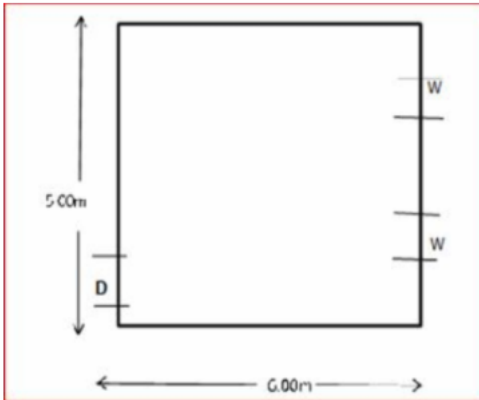

Google Map View

Polling Station Building Front View

Polling Station Front View

Cad View

Key MAP View

1 பெயர் : சாவித்திரி கணவர் பெயர்: அந்தோணிதாஸ் வீட்டு எண் : 1 வயது : 59 பாலினம் : பெண் Photo is available	FBC6073621	2 பெயர் : தவசீலன் தந்தை பெயர்: ரத்தினம் வீட்டு எண் : 1 வயது : 50 பாலினம் : ஆண் Photo is available	TWT4374609	E 3 பெயர் : மோகனா த கணவர் பெயர்: தவசீலன் வீட்டு எண் : 1 வயது : 47 பாலினம் : பெண் Photo is available	TWT4374690
4 பெயர் : தனலக்ஷ்மி கணவர் பெயர்: லோகநாதன் வீட்டு எண் : 1 வயது : 41 பாலினம் : பெண் Photo is available	TWT4374765	5 பெயர் : அருண் குமார் தந்தை பெயர்: அந்தோணிதாஸ் வீட்டு எண் : 1 வயது : 39 பாலினம் : ஆண் Photo is available	FBC6073613	6 பெயர் : அர்ச்சனா தந்தை பெயர்: அந்தோணிதாஸ் வீட்டு எண் : 1 வயது : 37 பாலினம் : பெண் Photo is available	FBC6073639
7 பெயர் : ஸ்வேதா தந்தை பெயர்: தவசீலன் வீட்டு எண் : 1 வயது : 24 பாலினம் : பெண் Photo is available	TWT4347647	8 பெயர் : ஆகாஷ் தந்தை பெயர்: தவசீலன் வீட்டு எண் : 1 வயது : 23 பாலினம் : ஆண் Photo is available	TWT4347662	9 பெயர் : ரத்னவேல் தந்தை பெயர்: ஆறுமுகம் வீட்டு எண் : 1-1 வயது : 66 பாலினம் : ஆண் Photo is available	TWT3904133
10 பெயர் : பிரபாவதி கணவர் பெயர்: ரத்னவேல் வீட்டு எண் : 1-1 வயது : 59 பாலினம் : பெண் Photo is available	TWT3904141	11 பெயர் : சுலோச்சனா கணவர் பெயர்: செல்வம் வீட்டு எண் : 1-2 வயது : 73 பாலினம் : பெண் Photo is available	TWT3904166	12 பெயர் : முரளி தந்தை பெயர்: செல்வம் வீட்டு எண் : 1-2 வயது : 51 பாலினம் : ஆண் Photo is available	TWT3904174
13 பெயர் : லோகநாதன் தந்தை பெயர்: செல்வம் வீட்டு எண் : 1-2 வயது : 46 பாலினம் : ஆண் Photo is available	FBC2030047	14 பெயர் : செந்தில்குமார் தந்தை பெயர்: செல்வம் வீட்டு எண் : 1-2 வயது : 42 பாலினம் : ஆண் Photo is available	FBC2030054	15 பெயர் : கலையரசி கணவர் பெயர்: முருகானந்தம் வீட்டு எண் : 1-3 வயது : 43 பாலினம் : பெண் Photo is available	FBC2033272
16 பெயர் : ரவி தந்தை பெயர்: கோவிந்தராஜ் வீட்டு எண் : 3 வயது : 61 பாலினம் : ஆண் Photo is available	TWT3904182	17 பெயர் : ஜெகதீஸ்வரி கணவர் பெயர்: ரவி வீட்டு எண் : 3 வயது : 54 பாலினம் : பெண் Photo is available	FBC2036457	18 பெயர் : ஜெயசங்கரி தந்தை பெயர்: ஆழ்வரப்பன் வீட்டு எண் : 7 வயது : 26 பாலினம் : பெண் Photo is available	TWT4264214
19 பெயர் : ஆழ்வாரப்பன் தந்தை பெயர்: சங்கர் நாராயணன் வீட்டு எண் : 7-1 வயது : 56 பாலினம் : ஆண் Photo is available	FBC1186121	20 பெயர் : வஜ்ரேஸ்வரி தந்தை பெயர்: ஆழ்வாரப்பன் வீட்டு எண் : 7-1 வயது : 51 பாலினம் : பெண் Photo is available	FBC1184936	21 பெயர் : ஸ்ரீதரன் தந்தை பெயர்: தங்கதுரை வீட்டு எண் : 7-2 வயது : 68 பாலினம் : ஆண் Photo is available	TWT3904190
22 பெயர் : ஸ்ரீஇந்திரா கணவர் பெயர்: ஸ்ரீதரன் வீட்டு எண் : 7-2 வயது : 64 பாலினம் : பெண் Photo is available	TWT3904208	23 பெயர் : சுரேஷ் குமார் தந்தை பெயர்: ராதாகிருஷ்ணன் வீட்டு எண் : 12 வயது : 45 பாலினம் : ஆண் Photo is available	TWT4144820	24 பெயர் : இந்துமதி கணவர் பெயர்: சுரேஷ் குமார் வீட்டு எண் : 12 வயது : 44 பாலினம் : பெண் Photo is available	TWT4144812
25 பெயர் : ஹரி தந்தை பெயர்: நாகராஜன் வீட்டு எண் : 40/33 வயது : 45 பாலினம் : ஆண் Photo is available	TWT3530268	26 பெயர் : சங்கீதா கணவர் பெயர்: ஹரி வீட்டு எண் : 40/33 வயது : 40 பாலினம் : பெண் Photo is available	TWT3519139	27 பெயர் : கமலேஷ் ன் ஷா தந்தை பெயர்: நவர்கலால் ஜே ஷா வீட்டு எண் : பி204 லாஈஃபஸ்டாஇல பரம் அபார்ட் வயது : 62 பாலினம் : ஆண் Photo is available	TWT4476008
28 பெயர் : அலக் கே ஷா கணவர் பெயர்: கமலேஷ் ன் ஷா வீட்டு எண் : பி204 லாஈஃபஸ்டாஇல பரம் அபார்ட் வயது : 59 பாலினம் : பெண் Photo is available	TWT4476040	29 பெயர் : சிந்தன் கே ஷா தந்தை பெயர்: கமலேஷ் ன் ஷா வீட்டு எண் : பி204 லாஈஃபஸ்டாஇல பரம் அபார்ட் வயது : 34 பாலினம் : ஆண் Photo is available	TWT4484721	30 பெயர் : கிருப சிந்தன் ஷா கணவர் பெயர்: சிந்தன் கமலேஷ் ஷா வீட்டு எண் : பி204 லாஈஃபஸ்டாஇல பரம் அபார்ட் வயது : 30 பாலினம் : பெண் Photo is available	TWT4474672