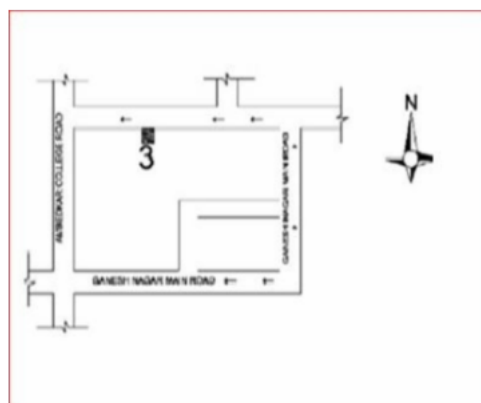

Google Map View

Polling Station Building Front View

Polling Station Front View

Cad View

Key MAP View

சட்டமன்றத் தொகுதியின் எண் மற்றும் பெயர் : 12-பெரம்பூர் பிரிவு எண் மற்றும் பெயர் 1-வியாசர்பாடி வார்டு எண் 45 ஸ்டிபன்ஸன் சாலை