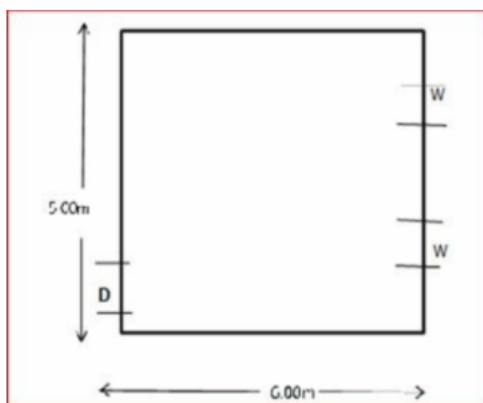

Google Map View

Polling Station Building Front View

Polling Station Front View

Cad View

Key MAP View

சட்டமன்றத் தொகுதியின் எண் மற்றும் பெயர் : 12-பெரம்பூர் பிரிவு எண் மற்றும் பெயர் 1-வியாசர்பாடி வார்டு எண் 45 ஸ்டிபன்ஸன் சாலை