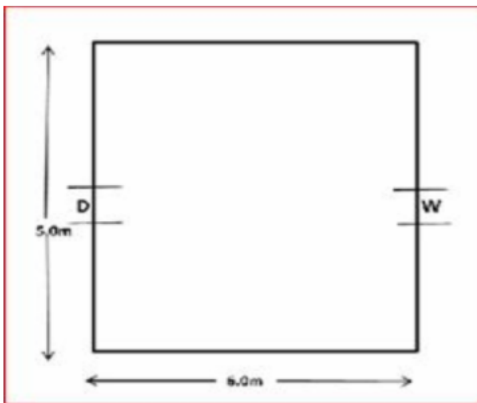

Google Map View

Polling Station Building Front View

Polling Station Front View

Cad View

Key MAP View

1 பெயர் : மல்லீஸ்வரி கணவர் பெயர் : இந்திரகுமார் வீட்டு எண் : 1 வயது : 52 பாலினம் : பெண் Photo is available	FBC2120046	2 பெயர் : இந்திரகுமார் தந்தை பெயர் : மோகன்ராம் வீட்டு எண் : 1-117-2 வயது : 60 பாலினம் : ஆண் Photo is available	FBC2120038	3 பெயர் : ராஜேந்திரன் தந்தை பெயர் : குப்புசாமி வீட்டு எண் : 3-3 வயது : 74 பாலினம் : ஆண் Photo is available	FBC6093926
4 பெயர் : சாந்தகுமாரி கணவர் பெயர் : ராஜேந்திரன் வீட்டு எண் : 3-3 வயது : 66 பாலினம் : பெண் Photo is available	FBC6115802	5 பெயர் : ஜகதீஸ்வரன் தந்தை பெயர் : ஜயா பிரகாஷ் வீட்டு எண் : 3/5 வயது : 25 பாலினம் : ஆண் Photo is available	TWT4177911	6 பெயர் : அருண்விஜயகுமார் தந்தை பெயர் : கண்ணன் வீட்டு எண் : 4 வயது : 53 பாலினம் : ஆண் Photo is available	TWT3923018
7 பெயர் : விஜயன் தந்தை பெயர் : சீனிவாசன் வீட்டு எண் : 5 வயது : 62 பாலினம் : ஆண் Photo is available	TWT3412665	8 பெயர் : சங்கரநாராயணன் தந்தை பெயர் : நந்தகோபால் வீட்டு எண் : 5 வயது : 60 பாலினம் : ஆண் Photo is available	TWT0545764	9 பெயர் : பத்மாவதி கணவர் பெயர் : விஜயன் வீட்டு எண் : 5 வயது : 58 பாலினம் : பெண் Photo is available	TWT3412673
10 பெயர் : ஹேமமாலினி கணவர் பெயர் : சங்கரநாராயணன் வீட்டு எண் : 5 வயது : 53 பாலினம் : பெண் Photo is available	TWT0545772	11 பெயர் : சுரேஷ் தந்தை பெயர் : காந்தி வீட்டு எண் : 5 வயது : 53 பாலினம் : ஆண் Photo is available	TWT0546242	12 பெயர் : மரியசெல்வம் கணவர் பெயர் : சுரேஷ் வீட்டு எண் : 5 வயது : 50 பாலினம் : பெண் Photo is available	TWT0546259
13 பெயர் : நடராஜன் தந்தை பெயர் : பெருமாள் வீட்டு எண் : 5 வயது : 50 பாலினம் : ஆண் Photo is available	TWT3145760	14 பெயர் : லாவண்யா கணவர் பெயர் : நடராஜன் வீட்டு எண் : 5 வயது : 44 பாலினம் : பெண் Photo is available	TWT3145752	15 பெயர் : வினோத் தந்தை பெயர் : விஜயன் வீட்டு எண் : 5 வயது : 35 பாலினம் : ஆண் Photo is available	TWT0278929
16 பெயர் : மனோஜ் தந்தை பெயர் : மோகன் வீட்டு எண் : 5 வயது : 35 பாலினம் : ஆண் Photo is available	TWT3277738	17 பெயர் : தர்மா மேந்தரா பிரகாஷ் தந்தை பெயர் : மோகன் வீட்டு எண் : 5 வயது : 29 பாலினம் : ஆண் Photo is available	TWT3277761	18 பெயர் : அன்புச்செல்வன் தந்தை பெயர் : பஞ்சநாதன் வீட்டு எண் : 5-1 வயது : 57 பாலினம் : ஆண் Photo is available	TWT2926079
19 பெயர் : தமிழரசி கணவர் பெயர் : அன்புச்செல்வன் வீட்டு எண் : 5-1 வயது : 49 பாலினம் : பெண் Photo is available	TWT2926020	20 பெயர் : மீனாட்சி கணவர் பெயர் : வினோத் வீட்டு எண் : 5-3 வயது : 35 பாலினம் : பெண் Photo is available	TWT3428737	21 பெயர் : நித்தியானந்தம் தந்தை பெயர் : வேணு வீட்டு எண் : 5-5 வயது : 57 பாலினம் : ஆண் Photo is available	FBC2125458
22 பெயர் : அஞ்சலிதேவி கணவர் பெயர் : நித்தியானந்தம் வீட்டு எண் : 5-5 வயது : 46 பாலினம் : பெண் Photo is available	FBC2125466	23 பெயர் : சாய் நந்திதா தந்தை பெயர் : சங்கர நாராயணன் வீட்டு எண் : 5-9 வயது : 30 பாலினம் : பெண் Photo is available	TWT3025251	24 பெயர் : அண்ணா ஜோஷ்லீந் மேரி ஷா தந்தை பெயர் : சுரேஷ் ஜீ வீட்டு எண் : 5/114B வயது : 25 பாலினம் : பெண் Photo is available	TWT4261319
25 பெயர் : ஹஸ்முக் லால் மேத்தா தந்தை பெயர் : பாபு லால் மேத்தா வீட்டு எண் : 6 வயது : 62 பாலினம் : ஆண் Photo is available	TWT3277720	26 பெயர் : இந்திரா பாய் கணவர் பெயர் : ஹஸ்முக் லால் மேத்தா வீட்டு எண் : 6 வயது : 59 பாலினம் : பெண் Photo is available	TWT3277779	27 பெயர் : கிரன் பாய் கணவர் பெயர் : கௌதம் சந்த் வீட்டு எண் : 6 வயது : 55 பாலினம் : பெண் Photo is available	TWT3277647
28 பெயர் : பிரதிப் ஜெயின் தந்தை பெயர் : ஹஸ்முக் லால் மேத்தா வீட்டு எண் : 6 வயது : 39 பாலினம் : ஆண் Photo is available	TWT3277688	29 பெயர் : சந்திப் மேத்தா தந்தை பெயர் : ஹஸ்முக் லால் மேத்தா வீட்டு எண் : 6 வயது : 37 பாலினம் : ஆண் Photo is available	TWT3277704	30 பெயர் : ரேகா கணவர் பெயர் : சந்திப் மேத்தா வீட்டு எண் : 6 வயது : 36 பாலினம் : பெண் Photo is available	TWT3277787