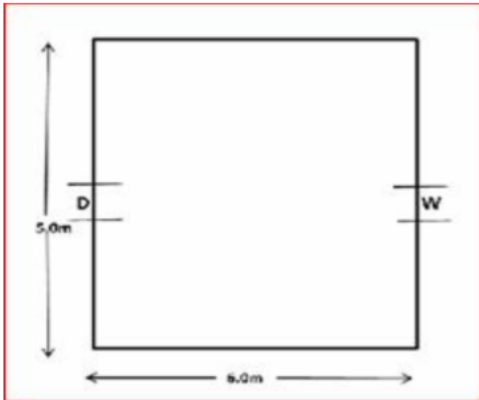

Google Map View

Polling Station Building Front View

Polling Station Front View

Cad View

Key MAP View

1 பெயர் : சந்திரகலா கணவர் பெயர்: பிரதிப் வீட்டு எண் : 6 வயது : 38 பாலினம் : பெண்	TWT3146057 Photo is available	2 பெயர் : சந்திரகனி கணவர் பெயர்: சீனிவாசன் வீட்டு எண் : 12 வயது : 39 பாலினம் : பெண்	TWT3278132 Photo is available	3 பெயர் : அகிலாண்டேஷ்வரி தந்தை பெயர்: கருணாகரன் வீட்டு எண் : 12/115 வயது : 32 பாலினம் : பெண்	TIK1425354 Photo is available
4 பெயர் : ஸ்டேன்லி தந்தை பெயர்: நெவில்லெ வீட்டு எண் : 15 வயது : 57 பாலினம் : ஆண்	TWT3146073 Photo is available	5 பெயர் : ராஜகோபாலன் தந்தை பெயர்: வெங்கடேசன் வீட்டு எண் : 31/75 ராயல் பைலேஸ் வயது : 34 பாலினம் : ஆண்	YCV1415009 Photo is available	6 பெயர் : சுபத்ரா தந்தை பெயர்: சீனிவாசன் வீட்டு எண் : 31/75 ரோய்லே அடுக்கு வீட்டு வயது : 29 பாலினம் : பெண்	ABQ1658624 Photo is available
7 பெயர் : உமா சங்கர் தந்தை பெயர்: அசோகன் வீட்டு எண் : 35/5 வயது : 45 பாலினம் : ஆண்	YCV0399667 Photo is available	8 பெயர் : கொண்டலராவ் தந்தை பெயர்: வெங்கடேசலு வீட்டு எண் : 38 வயது : 74 பாலினம் : ஆண்	TWT3926193 Photo is available	9 பெயர் : ஏம். நிவேதா தந்தை பெயர்: கே. முரளி வீட்டு எண் : 46/83 வயது : 32 பாலினம் : பெண்	TWT4114922 Photo is available
10 பெயர் : மு. கௌதம் தந்தை பெயர்: கே. முரளி வீட்டு எண் : 46/83 வயது : 32 பாலினம் : ஆண்	TWT4114955 Photo is available	11 பெயர் : கே.பரத் குமார் தந்தை பெயர்: என்.கண்ணன் வீட்டு எண் : 48/78 வயது : 23 பாலினம் : ஆண்	TWT4122511 Photo is available	12 பெயர் : பிரவின்குமார் தந்தை பெயர்: கண்ணன் வீட்டு எண் : 48/98 வயது : 26 பாலினம் : ஆண்	TWT3526811 Photo is available
13 பெயர் : ஸ்வாதி தந்தை பெயர்: கணேஷ் வீட்டு எண் : 48/98 வயது : 25 பாலினம் : பெண்	TWT4023024 Photo is available	14 பெயர் : ஸ்ரீநிதி தந்தை பெயர்: சிவமணி வீட்டு எண் : 55 வயது : 27 பாலினம் : பெண்	TWT4377065 Photo is available	15 பெயர் : வேர்ணன் குடமன் தந்தை பெயர்: எடலேன் கேடஸ் வீட்டு எண் : 56 வயது : 69 பாலினம் : ஆண்	TWT4179461 Photo is available
16 பெயர் : ஆடேலீந் யாட்ஸு கணவர் பெயர்: வீ.சுத்மெந் வீட்டு எண் : 56 வயது : 67 பாலினம் : பெண்	TWT3664877 Photo is available	17 பெயர் : அனீதா ச கணவர் பெயர்: சரவணன் வீட்டு எண் : 58/4 /114 வயது : 44 பாலினம் : பெண்	TWT4433025 Photo is available	18 பெயர் : ச.காயத்ரி கணவர் பெயர்: த.சந்திரசேகர் கணவர் வீட்டு எண் : எண்.61/A126-2 பிபிசாலை தரைதளம் வயது : 38 பாலினம் : பெண்	TWT4554127 Photo is available
19 பெயர் : சித்தார்த்தன் டி தந்தை பெயர்: தங்கதுரை வீட்டு எண் : 62/1 வயது : 21 பாலினம் : ஆண்	TWT4466025 Photo is available	20 பெயர் : காயத்ரி .ஆர் தந்தை பெயர்: ரகு .வீ.ஏஸு வீட்டு எண் : 62/130 வயது : 27 பாலினம் : பெண்	TWT3668217 Photo is available	21 பெயர் : யூ.சரணயா தந்தை பெயர்: ஆர்.உமாபதி வீட்டு எண் : 62/130 வயது : 25 பாலினம் : பெண்	TWT4122180 Photo is available
22 பெயர் : வெங்கடேசன் தந்தை பெயர்: துரைசாமி வீட்டு எண் : 63 வயது : 74 பாலினம் : ஆண்	TWT3376506 Photo is available	23 பெயர் : ரமேஷ்பாபு தந்தை பெயர்: சபாபதி வீட்டு எண் : 63 வயது : 48 பாலினம் : ஆண்	TWT3376480 Photo is available	24 பெயர் : ஜெயந்தி ந கணவர் பெயர்: நரேந்திரன் வீட்டு எண் : 64/6 - 132/6 வயது : 44 பாலினம் : பெண்	TWT4484713 Photo is available
25 பெயர் : மீரா கணவர் பெயர்: தேவராஜ் வீட்டு எண் : 65 வயது : 41 பாலினம் : பெண்	TWT3376514 Photo is available	26 பெயர் : முகமது பயாஸ் தந்தை பெயர்: முஸ்தபா வீட்டு எண் : 65-8/133-8 வயது : 31 பாலினம் : ஆண்	TWT3543584 Photo is available	27 பெயர் : சிவகுமார் தந்தை பெயர்: ராதையாசெட்டியார் வீட்டு எண் : 68/1 வயது : 63 பாலினம் : ஆண்	TWT4023206 Photo is available
28 பெயர் : டி.யோகேஷ் தந்தை பெயர்: தங்கதுரை வீட்டு எண் : 68-1 வயது : 27 பாலினம் : ஆண்	TWT3665098 Photo is available	29 பெயர் : ஜோதி கணவர் பெயர்: ஜெணந்தணன் வீட்டு எண் : 69 வயது : 62 பாலினம் : பெண்	TWT3376530 Photo is available	30 பெயர் : ஜனார்தனன் தந்தை பெயர்: குட்டி கிருஷ்ணா வீட்டு எண் : 69/2 வயது : 68 பாலினம் : ஆண்	TWT4122420 Photo is available