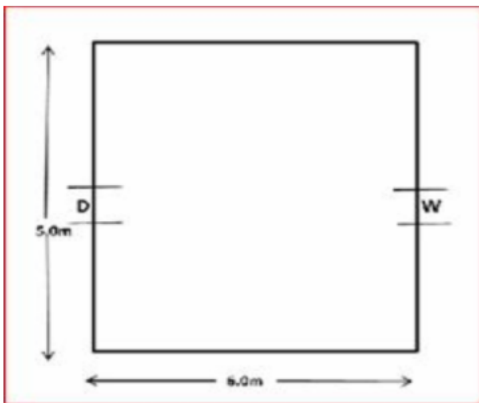

Google Map View

Polling Station Building Front View

Polling Station Front View

Cad View

Key MAP View

1

TWT4382651

பெயர் : பிரஜன் சீ
தந்தை பெயர்: ஸ்ரீநிவாசன்
வீட்டு எண் : 8
வயது : 21 பாலினம் : ஆண்