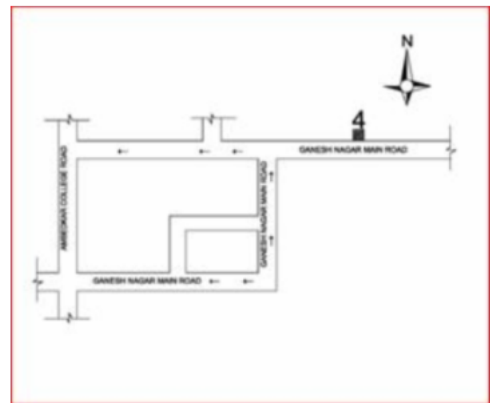

Google Map View

Polling Station Building Front View

Polling Station Front View

Cad View

Key MAP View

1 பெயர் : தங்கம் தந்தை பெயர்: சின்னையா வீட்டு எண் : 1 வயது : 66 பாலினம் : ஆண்	TWT3378148 Photo is available	2 பெயர் : சுப்ரமணி தந்தை பெயர்: ஆறுமுகம் வீட்டு எண் : 1 வயது : 58 பாலினம் : ஆண்	TWT0194837 Photo is available	3 பெயர் : கலைவாணி கணவர் பெயர்: சுப்ரமணி வீட்டு எண் : 1 வயது : 53 பாலினம் : பெண்	TWT0194845 Photo is available
4 பெயர் : சாந்தி கணவர் பெயர்: தங்கம் வீட்டு எண் : 1 வயது : 50 பாலினம் : பெண்	TWT3378205 Photo is available	5 பெயர் : ஜானகி கணவர் பெயர்: ஏழுமலை வீட்டு எண் : 1 வயது : 49 பாலினம் : பெண்	TWT3026408 Photo is available	6 பெயர் : லட்சுமி கணவர் பெயர்: முருகன் வீட்டு எண் : 1 வயது : 47 பாலினம் : பெண்	TWT3378049 Photo is available
7 பெயர் : கனகரத்தினம் தந்தை பெயர்: தங்கம் வீட்டு எண் : 1 வயது : 42 பாலினம் : ஆண்	TWT3378155 Photo is available	8 பெயர் : கமலா கணவர் பெயர்: சரவணன் வீட்டு எண் : 1 வயது : 42 பாலினம் : பெண்	TWT2928745 Photo is available	9 பெயர் : சரவணன் தந்தை பெயர்: தங்கம் வீட்டு எண் : 1 வயது : 40 பாலினம் : ஆண்	TWT2929065 Photo is available
10 பெயர் : ராஜேஸ்வரி கணவர் பெயர்: சுரேஷ்பாபு வீட்டு எண் : 1 வயது : 33 பாலினம் : பெண்	TWT0547737 Photo is available	11 பெயர் : சரண்யா தந்தை பெயர்: முனுசாமி வீட்டு எண் : 1 வயது : 30 பாலினம் : பெண்	TWT3378031 Photo is available	12 பெயர் : தமிழ் செல்வம் தந்தை பெயர்: சுந்தர் வீட்டு எண் : 1 வயது : 30 பாலினம் : ஆண்	TWT2959302 Photo is available
13 பெயர் : ஹரி தந்தை பெயர்: ஏழுமலை வீட்டு எண் : 1 வயது : 29 பாலினம் : ஆண்	TWT3193919 Photo is available	14 பெயர் : சுரேஷ் பாபு தந்தை பெயர்: தங்கம் வீட்டு எண் : 1-1 வயது : 44 பாலினம் : ஆண்	TWT3279460 Photo is available	15 பெயர் : சிவகுமார் தந்தை பெயர்: ராமதாஸ் வீட்டு எண் : 1-3 வயது : 50 பாலினம் : ஆண்	FBC1660489 Photo is available
16 பெயர் : வள்ளி கணவர் பெயர்: சிவகுமார் வீட்டு எண் : 1-3 வயது : 50 பாலினம் : பெண்	TWT3946399 Photo is available	17 பெயர் : முருகன் தந்தை பெயர்: ராஜபாதர் வீட்டு எண் : 1-4 வயது : 51 பாலினம் : ஆண்	FBC1608462 Photo is available	18 பெயர் : மேகலா தந்தை பெயர்: ராஜபாதர் வீட்டு எண் : 1-4 வயது : 46 பாலினம் : பெண்	TWT3946407 Photo is available
19 பெயர் : மணிவண்ணன் தந்தை பெயர்: ஆறுமுகம் வீட்டு எண் : 1-5 வயது : 48 பாலினம் : ஆண்	FBC2077857 Photo is available	20 பெயர் : மேனகா கணவர் பெயர்: மணிவண்ணன் வீட்டு எண் : 1-5 வயது : 45 பாலினம் : பெண்	FBC2077865 Photo is available	21 பெயர் : கோபி தந்தை பெயர்: முனுசாமி வீட்டு எண் : 1-6 வயது : 40 பாலினம் : ஆண்	FBC2076081 Photo is available
22 பெயர் : யு கோபிகிரிஷ்ணன் தந்தை தந்தை பெயர்: தந்தை தந்தை வீட்டு எண் : 1 பி வயது : 20 பாலினம் : ஆண்	TWT4434239 Photo is available	23 பெயர் : புனிதா தந்தை பெயர்: இளங்கோவன் வீட்டு எண் : 2 வயது : 35 பாலினம் : பெண்	TWT0547885 Photo is available	24 பெயர் : சந்தோஷ் தந்தை பெயர்: இளங்கோ வீட்டு எண் : 2 வயது : 32 பாலினம் : ஆண்	TWT2959344 Photo is available
25 பெயர் : எஸ்.ரேவதி கணவர் பெயர்: இ.சந்தோஷ் வீட்டு எண் : 2 வயது : 31 பாலினம் : பெண்	TWT4224770 Photo is available	# 26 பெயர் : அபிநய ஸ்ரி ஸ் தந்தை பெயர்: ஸ்டாலின் வீட்டு எண் : 2 வயது : 23 பாலினம் : பெண்	TWT4289849 Photo is available	27 பெயர் : ஷாரீதாபுர் தந்தை பெயர்: ஸ்டாலின் வீட்டு எண் : 02 வயது : 20 பாலினம் : பெண்	TWT4438214 Photo is available
28 பெயர் : தேவிகா தந்தை பெயர்: கண்ணன் வீட்டு எண் : 2-1 வயது : 56 பாலினம் : பெண்	FBC5936109 Photo is available	29 பெயர் : ஸ்டாலின் தந்தை பெயர்: கண்ணன் வீட்டு எண் : 2-1 வயது : 54 பாலினம் : ஆண்	FBC6117790 Photo is available	30 பெயர் : ரேவதி கணவர் பெயர்: ஸ்டாலின் வீட்டு எண் : 2-1 வயது : 42 பாலினம் : பெண்	FBC6117808 Photo is available