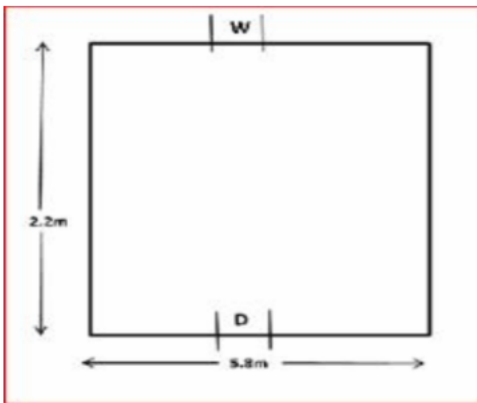

Google Map View

Polling Station Building Front View

Polling Station Front View

Cad View

Key MAP View

1 பெயர் : தங்கம் தந்தை பெயர்: சின்னையா வீட்டு எண் : 1 வயது : 66 பாலினம் : ஆண்	TWT3378148 Photo is available	2 பெயர் : சுப்ரமணி தந்தை பெயர்: ஆறுமுகம் வீட்டு எண் : 1 வயது : 58 பாலினம் : ஆண்	TWT0194837 Photo is available	3 பெயர் : கலைவாணி கணவர் பெயர்: சுப்ரமணி வீட்டு எண் : 1 வயது : 53 பாலினம் : பெண்	TWT0194845 Photo is available
4 பெயர் : சாந்தி கணவர் பெயர்: தங்கம் வீட்டு எண் : 1 வயது : 50 பாலினம் : பெண்	TWT3378205 Photo is available	5 பெயர் : ஜானகி கணவர் பெயர்: ஏழுமலை வீட்டு எண் : 1 வயது : 49 பாலினம் : பெண்	TWT3026408 Photo is available	6 பெயர் : லட்சுமி கணவர் பெயர்: முருகன் வீட்டு எண் : 1 வயது : 47 பாலினம் : பெண்	TWT3378049 Photo is available
7 பெயர் : கனகரத்தினம் தந்தை பெயர்: தங்கம் வீட்டு எண் : 1 வயது : 42 பாலினம் : ஆண்	TWT3378155 Photo is available	8 பெயர் : கமலா கணவர் பெயர்: சரவணன் வீட்டு எண் : 1 வயது : 42 பாலினம் : பெண்	TWT2928745 Photo is available	9 பெயர் : சரவணன் தந்தை பெயர்: தங்கம் வீட்டு எண் : 1 வயது : 40 பாலினம் : ஆண்	TWT2929065 Photo is available
10 பெயர் : ராஜேஸ்வரி கணவர் பெயர்: சுரேஷ்பாபு வீட்டு எண் : 1 வயது : 33 பாலினம் : பெண்	TWT0547737 Photo is available	11 பெயர் : சரண்யா தந்தை பெயர்: முனுசாமி வீட்டு எண் : 1 வயது : 30 பாலினம் : பெண்	TWT3378031 Photo is available	12 பெயர் : தமிழ் செல்வம் தந்தை பெயர்: சுந்தர் வீட்டு எண் : 1 வயது : 30 பாலினம் : ஆண்	TWT2959302 Photo is available
13 பெயர் : ஹரி தந்தை பெயர்: ஏழுமலை வீட்டு எண் : 1 வயது : 29 பாலினம் : ஆண்	TWT3193919 Photo is available	14 பெயர் : சுரேஷ் பாபு தந்தை பெயர்: தங்கம் வீட்டு எண் : 1-1 வயது : 44 பாலினம் : ஆண்	TWT3279460 Photo is available	15 பெயர் : சிவகுமார் தந்தை பெயர்: ராமதாஸ் வீட்டு எண் : 1-3 வயது : 50 பாலினம் : ஆண்	FBC1660489 Photo is available
16 பெயர் : வள்ளி கணவர் பெயர்: சிவகுமார் வீட்டு எண் : 1-3 வயது : 50 பாலினம் : பெண்	TWT3946399 Photo is available	17 பெயர் : முருகன் தந்தை பெயர்: ராஜபாதர் வீட்டு எண் : 1-4 வயது : 51 பாலினம் : ஆண்	FBC1608462 Photo is available	18 பெயர் : மேகலா தந்தை பெயர்: ராஜபாதர் வீட்டு எண் : 1-4 வயது : 46 பாலினம் : பெண்	TWT3946407 Photo is available
19 பெயர் : மணிவண்ணன் தந்தை பெயர்: ஆறுமுகம் வீட்டு எண் : 1-5 வயது : 48 பாலினம் : ஆண்	FBC2077857 Photo is available	20 பெயர் : மேனகா கணவர் பெயர்: மணிவண்ணன் வீட்டு எண் : 1-5 வயது : 45 பாலினம் : பெண்	FBC2077865 Photo is available	21 பெயர் : கோபி தந்தை பெயர்: முனுசாமி வீட்டு எண் : 1-6 வயது : 40 பாலினம் : ஆண்	FBC2076081 Photo is available
22 பெயர் : யு கோபிகிரிஷ்ணன் தந்தை தந்தை பெயர்: தந்தை தந்தை வீட்டு எண் : 1 பி வயது : 20 பாலினம் : ஆண்	TWT4434239 Photo is available	23 பெயர் : புனிதா தந்தை பெயர்: இளங்கோவன் வீட்டு எண் : 2 வயது : 35 பாலினம் : பெண்	TWT0547885 Photo is available	24 பெயர் : சந்தோஷ் தந்தை பெயர்: இளங்கோ வீட்டு எண் : 2 வயது : 32 பாலினம் : ஆண்	TWT2959344 Photo is available
25 பெயர் : எஸ்.ரேவதி கணவர் பெயர்: இ.சந்தோஷ் வீட்டு எண் : 2 வயது : 31 பாலினம் : பெண்	TWT4224770 Photo is available	# 26 பெயர் : அபிநய ஸ்ரி ஸ் தந்தை பெயர்: ஸ்டாலின் வீட்டு எண் : 2 வயது : 23 பாலினம் : பெண்	TWT4289849 Photo is available	27 பெயர் : ஷாரீதாபுர் தந்தை பெயர்: ஸ்டாலின் வீட்டு எண் : 02 வயது : 20 பாலினம் : பெண்	TWT4438214 Photo is available
28 பெயர் : தேவிகா தந்தை பெயர்: கண்ணன் வீட்டு எண் : 2-1 வயது : 56 பாலினம் : பெண்	FBC5936109 Photo is available	29 பெயர் : ஸ்டாலின் தந்தை பெயர்: கண்ணன் வீட்டு எண் : 2-1 வயது : 54 பாலினம் : ஆண்	FBC6117790 Photo is available	30 பெயர் : ரேவதி கணவர் பெயர்: ஸ்டாலின் வீட்டு எண் : 2-1 வயது : 42 பாலினம் : பெண்	FBC6117808 Photo is available