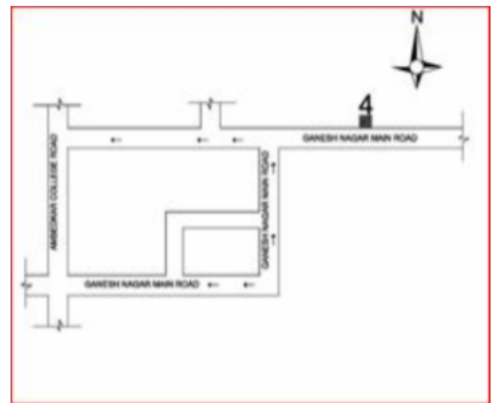

Google Map View

Polling Station Building Front View

Polling Station Front View

Cad View

Key MAP View

சட்டமன்றத் தொகுதியின் எண் மற்றும் பெயர் : 12-பெரும்பூர்  
பிரிவு எண் மற்றும் பெயர் 1-வியாசர்பாடி வார்டு எண் 45 தேசிகாணந்தபுரம் 1வது தெரு