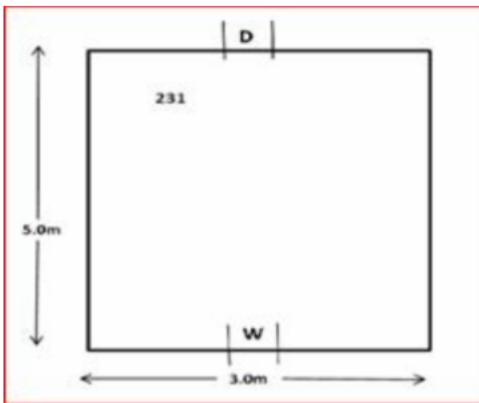

Google Map View

Polling Station Building Front View

Polling Station Front View

Cad View

Key MAP View

சட்டமன்றத் தொகுதியின் எண் மற்றும் பெயர் : 12-பெரும்பூர்  
பிரிவு எண் மற்றும் பெயர் 1-வியாசர்பாடி வார்டு எண் 45 தேசிகாணந்தபுரம் 1வது தெரு