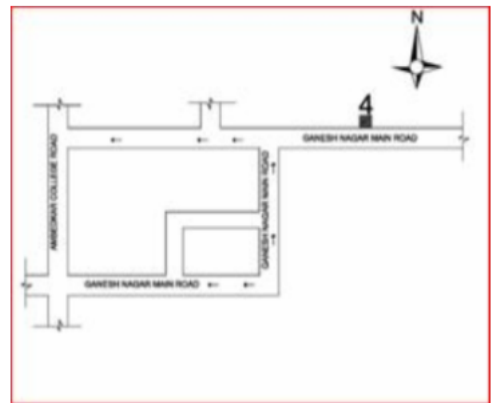

Key MAP View