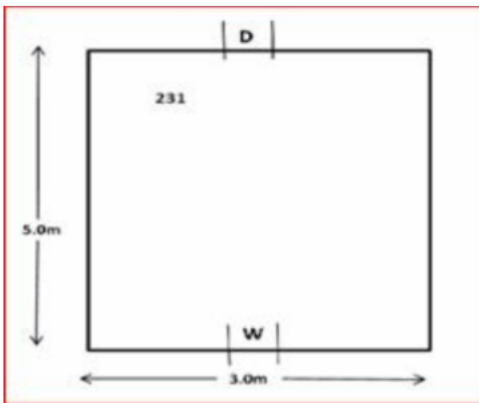

Google Map View

Polling Station Building Front View

Polling Station Front View

Cad View

Key MAP View

1 பெயர் : ரமேஷ் தந்தை பெயர்: சண்முகம் வீட்டு எண் : 1 வயது : 46 பாலினம் : ஆண்	TWT0465328 Photo is available	2 பெயர் : சித்ரா கணவர் பெயர்: ரமேஷ் வீட்டு எண் : 1 வயது : 43 பாலினம் : பெண்	TWT0465260 Photo is available	3 பெயர் : மோகன் தந்தை பெயர்: கஜேந்திரன் வீட்டு எண் : 1 வயது : 39 பாலினம் : ஆண்	FBC2078590 Photo is available
4 பெயர் : பூர்மதி தந்தை பெயர்: பொன்னுசாமி வீட்டு எண் : 1 வயது : 38 பாலினம் : பெண்	TWT0553198 Photo is available	5 பெயர் : விங்கேஸ்வரி கணவர் பெயர்: கஜேந்திரன் வீட்டு எண் : 1-4 வயது : 61 பாலினம் : பெண்	TWT3972700 Photo is available	6 பெயர் : ரகுராஜ் தந்தை பெயர்: கஜேந்திரன் வீட்டு எண் : 1-4 வயது : 40 பாலினம் : ஆண்	FBC6038293 Photo is available
7 பெயர் : கலையரசி கணவர் பெயர்: சம்பத் குமார் வீட்டு எண் : 2 வயது : 48 பாலினம் : பெண்	TWT4448601 Photo is available	#2 8 பெயர் : ராஜா பி தந்தை பெயர்: பிளிமாஷ் வீட்டு எண் : 2 வயது : 45 பாலினம் : ஆண்	TWT0465187 Photo is available	9 பெயர் : காளிம்மாள் கணவர் பெயர்: ராஜா வீட்டு எண் : 2 வயது : 43 பாலினம் : பெண்	TWT0465161 Photo is available
10 பெயர் : பிரதிபா கணவர் பெயர்: லோகேஷ்குமார் வீட்டு எண் : 2 வயது : 39 பாலினம் : பெண்	TWT3472032 Photo is available	11 பெயர் : குமரன் தந்தை பெயர்: தனபால் வீட்டு எண் : 2 வயது : 38 பாலினம் : ஆண்	TWT3379005 Photo is available	12 பெயர் : வேல்விழி கணவர் பெயர்: குமரன் வீட்டு எண் : 2 வயது : 37 பாலினம் : பெண்	TWT3378999 Photo is available
13 பெயர் : அசோக்குமார் தந்தை பெயர்: அருள்தாஸ் வீட்டு எண் : 2 வயது : 34 பாலினம் : ஆண்	TWT0553131 Photo is available	14 பெயர் : அரவிந்தன் தந்தை பெயர்: அருள்தாஸ் வீட்டு எண் : 2 வயது : 33 பாலினம் : ஆண்	TWT0703918 Photo is available	15 பெயர் : ரேமண் ஜோஸ் தந்தை பெயர்: சைமன் வீட்டு எண் : 2 வயது : 30 பாலினம் : ஆண்	TWT4272134 Photo is available
16 பெயர் : ரியா மெரினின் தந்தை பெயர்: சைமன் வீட்டு எண் : 2 வயது : 25 பாலினம் : பெண்	TWT3540903 Photo is available	17 பெயர் : வினோதினி தந்தை பெயர்: பாபு வீட்டு எண் : 2 வயது : 23 பாலினம் : பெண்	TWT4200077 Photo is available	18 பெயர் : இளவரசி தந்தை பெயர்: சம்பத் குமார் வீட்டு எண் : 2 வயது : 22 பாலினம் : பெண்	TWT4439980 Photo is available
19 பெயர் : சைமன் தந்தை பெயர்: சவுரிதாஸ் வீட்டு எண் : 2-1 வயது : 59 பாலினம் : ஆண்	TWT3972718 Photo is available	20 பெயர் : ஜோஸ்பின் கணவர் பெயர்: சைமன் வீட்டு எண் : 2-1 வயது : 54 பாலினம் : பெண்	TWT3972726 Photo is available	21 பெயர் : துரைக்கண்ணு தந்தை பெயர்: சின்னசாமி வீட்டு எண் : 2-2 வயது : 77 பாலினம் : ஆண்	TWT2650919 Photo is available
22 பெயர் : பரிமளாகாந்தி கணவர் பெயர்: குப்புராஜ் வீட்டு எண் : 2-2 வயது : 66 பாலினம் : பெண்	TWT3972734 Photo is available	23 பெயர் : பாரதிதாசன் தந்தை பெயர்: குப்புராஜ் வீட்டு எண் : 2-2 வயது : 49 பாலினம் : ஆண்	FBC1761626 Photo is available	24 பெயர் : நேருஜீ தந்தை பெயர்: கன்னியப்பன் வீட்டு எண் : 2-3 வயது : 62 பாலினம் : ஆண்	FBC6119267 Photo is available
25 பெயர் : பத்மாவதி கணவர் பெயர்: வீரபத்திரன் வீட்டு எண் : 2-3 வயது : 58 பாலினம் : பெண்	TWT3471984 Photo is available	26 பெயர் : கவிதாபாய் தந்தை பெயர்: நேருஜீ வீட்டு எண் : 2-3 வயது : 49 பாலினம் : பெண்	FBC2074540 Photo is available	27 பெயர் : ரமேஷ் தந்தை பெயர்: வீரபத்திரன் வீட்டு எண் : 2-5 வயது : 51 பாலினம் : ஆண்	TWT3972759 Photo is available
28 பெயர் : சரண்யா கணவர் பெயர்: ரமேஷ் வீட்டு எண் : 2-5 வயது : 41 பாலினம் : பெண்	FBC6119275 Photo is available	29 பெயர் : அருள்தாஸ் தந்தை பெயர்: அஞ்ஜி வீட்டு எண் : 2-6 வயது : 59 பாலினம் : ஆண்	FBC2076644 Photo is available	30 பெயர் : சகிலா கணவர் பெயர்: அருள்தாஸ் வீட்டு எண் : 2-6 வயது : 54 பாலினம் : பெண்	TWT3972767 Photo is available