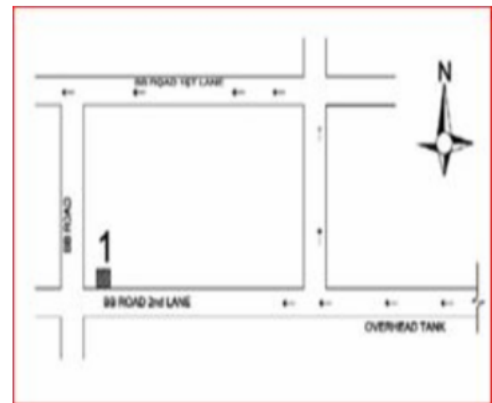

Key MAP View