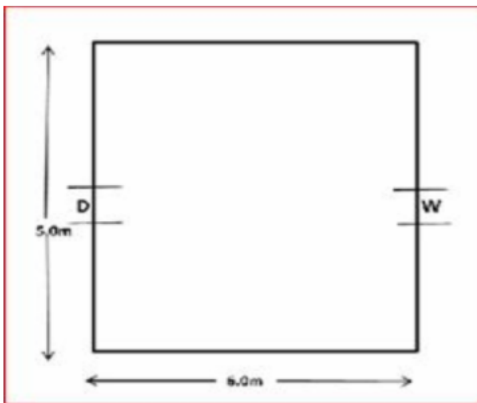

Google Map View

Polling Station Building Front View

Polling Station Front View

Cad View

Key MAP View

1 பெயர் : சிவகுமார் தந்தை பெயர்: பாண்டிரங்கன் வீட்டு எண் : 1 வயது : 70 பாலினம் : ஆண் Photo is available	TWT4186771	2 பெயர் : நாகரத்தினம் கணவர் பெயர்: சிவா குமார் வீட்டு எண் : 1 வயது : 67 பாலினம் : பெண் Photo is available	TWT4224226	3 பெயர் : ஆர்த்தி எஸ் கணவர் பெயர்: வெங்கட வீட்டு எண் : 1 வயது : 37 பாலினம் : பெண் Photo is available	TWT4202545
4 பெயர் : லோஹிட குமார் தந்தை பெயர்: முரளி மோகன் இ வீட்டு எண் : 1 வயது : 23 பாலினம் : ஆண் Photo is available	TWT4261384	5 பெயர் : சதாநந்த ஹெக்டே தந்தை பெயர்: கோபாலய்யா வீட்டு எண் : 3-1 வயது : 77 பாலினம் : ஆண் Photo is available	FBC1693142	6 பெயர் : ச சமர்த்த ஹெக்டே தந்தை பெயர்: சதாநந்த ஹெக்டே வீட்டு எண் : 3-1 வயது : 43 பாலினம் : ஆண் Photo is available	FBC2186229
7 பெயர் : ச அம்ரிதா ஹெக்டே தந்தை பெயர்: சதாநந்த ஹெக்டே வீட்டு எண் : 3-1 வயது : 38 பாலினம் : பெண் Photo is available	FBC6180921	8 பெயர் : நாகவேணி கணவர் பெயர்: சதாநந்த ஹெக்டே வீட்டு எண் : 3-21 வயது : 73 பாலினம் : பெண் Photo is available	FBC1693118	9 பெயர் : சத்யநாராயண சர்மா தந்தை பெயர்: பன்சிலால் வீட்டு எண் : 6 வயது : 82 பாலினம் : ஆண் Photo is available	TWT3989589
10 பெயர் : கன்ஜுந்தேவி கணவர் பெயர்: சத்தியநாராயண சர்மா வீட்டு எண் : 6 வயது : 78 பாலினம் : பெண் Photo is available	FBC2184620	11 பெயர் : பாலையா தந்தை பெயர்: குழந்தைவேலு வீட்டு எண் : 8 வயது : 69 பாலினம் : ஆண் Photo is available	TWT4564514	12 பெயர் : சாந்தி கணவர் பெயர்: பாலையா வீட்டு எண் : 8 வயது : 61 பாலினம் : பெண் Photo is available	TWT4605044
13 பெயர் : ராம் குமார் தந்தை பெயர்: ராதா கிருஷ்ணன் வீட்டு எண் : 8 வயது : 46 பாலினம் : ஆண் Photo is available	TWT3027307	14 பெயர் : ராஜா தந்தை பெயர்: சுப்பிரமணி வீட்டு எண் : 8-2 வயது : 49 பாலினம் : ஆண் Photo is available	TWT3989613	15 பெயர் : சுகுமாரன் தந்தை பெயர்: பாலையா வீட்டு எண் : 8-2 வயது : 47 பாலினம் : ஆண் Photo is available	FBC1661081
16 பெயர் : பூங்கொடி கணவர் பெயர்: ராஜா வீட்டு எண் : 8-2 வயது : 43 பாலினம் : பெண் Photo is available	FBC6122253	17 பெயர் : தேன்மொழி கணவர் பெயர்: சுகுமாரன் வீட்டு எண் : 8-6 வயது : 35 பாலினம் : பெண் Photo is available	TWT3281417	18 பெயர் : ஆஷுடை தங்கம் தந்தை பெயர்: தங்கவேல் வீட்டு எண் : 9 வயது : 53 பாலினம் : பெண் Photo is available	TWT4297206
19 பெயர் : மதுமிதா தந்தை பெயர்: செந்தில் ராம் வீட்டு எண் : 9 வயது : 27 பாலினம் : பெண் Photo is available	TWT3472313	20 பெயர் : பூமிதா தந்தை பெயர்: செந்தில் ராம் வீட்டு எண் : 9 வயது : 23 பாலினம் : பெண் Photo is available	TWT4205530	21 பெயர் : செந்தில்ராம் தந்தை பெயர்: ராதாகிருஷ்ணன் வீட்டு எண் : 11-1 வயது : 53 பாலினம் : ஆண் Photo is available	FBT1376714
22 பெயர் : பவானி கணவர் பெயர்: ராதாகிருஷ்ணன் வீட்டு எண் : 11-2 வயது : 76 பாலினம் : பெண் Photo is available	FBC6122261	23 பெயர் : ரேவதி தந்தை பெயர்: ராதாகிருஷ்ணன் வீட்டு எண் : 11-2 வயது : 39 பாலினம் : பெண் Photo is available	FBC2180313	24 பெயர் : கார்த்திகா கணவர் பெயர்: முரளி வீட்டு எண் : 1 1-வது தளம் வயது : 39 பாலினம் : பெண் Photo is available	TWT4177069
25 பெயர் : தேவன்புரிபு தந்தை பெயர்: பரமான்ந்தம் வீட்டு எண் : 12-1 வயது : 51 பாலினம் : ஆண் Photo is available	TWT3989696	26 பெயர் : தேவானந்த் தந்தை பெயர்: பரமான்ந்தம் வீட்டு எண் : 12-1 வயது : 49 பாலினம் : ஆண் Photo is available	TWT3989704	27 பெயர் : சந்திரா கணவர் பெயர்: சேகர் வீட்டு எண் : 13/பி வயது : 60 பாலினம் : பெண் Photo is available	TWT3624921
28 பெயர் : சுமதி கணவர் பெயர்: ரிச்சட் பிரேம் ராஜ் வீட்டு எண் : 15/2 வயது : 50 பாலினம் : பெண் Photo is available	TWT0693630	29 பெயர் : கோமதி கணவர் பெயர்: ராஜசேகரன் வீட்டு எண் : 16 வயது : 62 பாலினம் : பெண் Photo is available	FBC6098578	30 பெயர் : ஹேமநாத் தந்தை பெயர்: ராஜசேகரன் வீட்டு எண் : 16 வயது : 42 பாலினம் : ஆண் Photo is available	FBC6077739