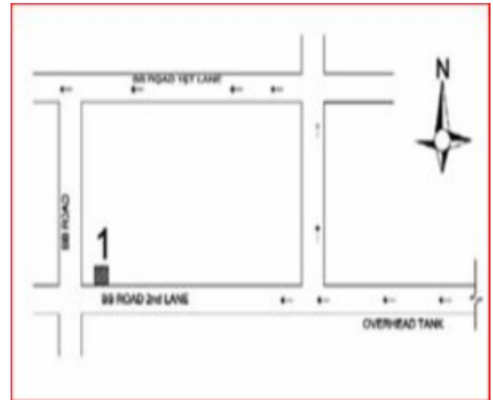

Key MAP View