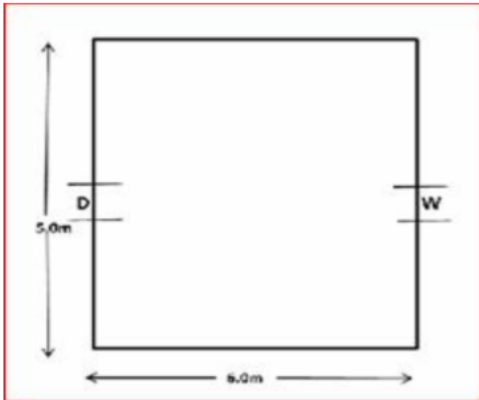

Google Map View

Polling Station Building Front View

Polling Station Front View

Cad View

Key MAP View

1 பெயர் : மோகனா கணவர் பெயர் : மோகன் வீட்டு எண் : 1 வயது : 35 பாலினம் : பெண் Photo is available	TWT4031456	2 பெயர் : புஷ்பலதா கணவர் பெயர் : அவாங்கடேசன் வீட்டு எண் : 2 வயது : 45 பாலினம் : பெண் Photo is available	TWT4198412	#2 3 பெயர் : சந்தியா தந்தை பெயர் : சீனிவாசன் வீட்டு எண் : 2 வயது : 24 பாலினம் : பெண் Photo is available	TWT4185203
4 பெயர் : அம்யனார் முருகேசன் தந்தை பெயர் : முருகேசன் வீட்டு எண் : 4 வயது : 71 பாலினம் : ஆண் Photo is available	TWT4477477	5 பெயர் : நந்தினி தந்தை பெயர் : துரைராஜ் வீட்டு எண் : 4 வயது : 28 பாலினம் : பெண் Photo is available	TWT3282134	6 பெயர் : எ.பவித்ரா தந்தை பெயர் : அர்ஜுன் வீட்டு எண் : 7 இ வயது : 24 பாலினம் : பெண் Photo is available	TWT4192787
7 பெயர் : எ.இந்திர குமார் தந்தை பெயர் : அர்ஜுன் வீட்டு எண் : 7இ வயது : 23 பாலினம் : ஆண் Photo is available	TWT4193751	8 பெயர் : ஜாஸ்லின் கிருபை கணவர் பெயர் : டேவிட் சௌத்தர் வீட்டு எண் : 8 வயது : 42 பாலினம் : பெண் Photo is available	TWT2933000	9 பெயர் : கலைவாணி தந்தை பெயர் : மணி வீட்டு எண் : 16 வயது : 41 பாலினம் : பெண் Photo is available	TWT0555227
10 பெயர் : மணிகண்டன் க தந்தை பெயர் : கணேஷ் வீட்டு எண் : 17 வயது : 30 பாலினம் : ஆண் Photo is available	TWT4321402	11 பெயர் : பட்டு கணவர் பெயர் : ராஜேந்திரன் வீட்டு எண் : 22 வயது : 56 பாலினம் : பெண் Photo is available	TWT3380318	12 பெயர் : சந்திரசேகர் தந்தை பெயர் : வேலு வீட்டு எண் : 25 வயது : 59 பாலினம் : ஆண் Photo is available	TWT4398343
13 பெயர் : நிவேதா கணவர் பெயர் : செந்தில் குமார் வீட்டு எண் : 26 வயது : 23 பாலினம் : பெண் Photo is available	TWT4218319	14 பெயர் : ஆனந்த பிரிய ஏ கணவர் பெயர் : அருண்ராஜ் பி வீட்டு எண் : 27 வயது : 28 பாலினம் : பெண் Photo is available	TWT4315016	15 பெயர் : ராஜன் தந்தை பெயர் : துரை வீட்டு எண் : 28 வயது : 31 பாலினம் : ஆண் Photo is available	TWT2932291
16 பெயர் : லோகேஷ் குமார் தந்தை பெயர் : உமாசங்கர் வீட்டு எண் : 30 வயது : 24 பாலினம் : ஆண் Photo is available	TWT4154894	17 பெயர் : உஷா மோகன் இதரர் பெயர் : சன் சதீஷ் வீட்டு எண் : 32 வயது : 58 பாலினம் : பெண் Photo is available	TWT4407938	18 பெயர் : சதீஷ் தந்தை பெயர் : மோகன் வீட்டு எண் : 32 வயது : 31 பாலினம் : ஆண் Photo is available	YCV0881151
19 பெயர் : பிரகாஷ் தந்தை பெயர் : சின்னையா வீட்டு எண் : 34 வயது : 45 பாலினம் : ஆண் Photo is available	TWT4030037	20 பெயர் : முனிஷ் குமார் வே தந்தை பெயர் : வேல்ச்சாமி சு வீட்டு எண் : 34 வயது : 21 பாலினம் : ஆண் Photo is available	TWT4477493	21 பெயர் : கீதா கணவர் பெயர் : சீனிவாசன் வீட்டு எண் : 36 வயது : 42 பாலினம் : பெண் Photo is available	TWT0555409
22 பெயர் : விஜயலட்சுமி கணவர் பெயர் : விஜயகுமார் வீட்டு எண் : 36A வயது : 42 பாலினம் : பெண் Photo is available	TWT0297457	23 பெயர் : பெருமாள் தந்தை பெயர் : ரவிசந்திரன் வீட்டு எண் : 37 வயது : 32 பாலினம் : ஆண் Photo is available	TWT2932820	24 பெயர் : ஆர்.ஆகாஷ் தந்தை பெயர் : ரமேஷ் வீட்டு எண் : 37 வயது : 25 பாலினம் : ஆண் Photo is available	TWT4183430
25 பெயர் : எம்.அரவிந்த் தந்தை பெயர் : தயானந்த் வீட்டு எண் : 38ஏ வயது : 30 பாலினம் : ஆண் Photo is available	TWT4193785	26 பெயர் : இன்பவள்ளி கணவர் பெயர் : சின்னசாமி வீட்டு எண் : 40 வயது : 66 பாலினம் : பெண் Photo is available	TWT0392092	27 பெயர் : கீதா தந்தை பெயர் : சண்முகம் வீட்டு எண் : 41 வயது : 39 பாலினம் : பெண் Photo is available	TWT0297473
28 பெயர் : குணசேகரன் தந்தை பெயர் : ரகுநாதன் வீட்டு எண் : 44 வயது : 33 பாலினம் : ஆண் Photo is available	TWT2933109	29 பெயர் : ஹேமலக்ஷ்மி கணவர் பெயர் : பிரதீப் வீட்டு எண் : 47 வயது : 36 பாலினம் : பெண் Photo is available	TWT2932440	30 பெயர் : மதன் தந்தை பெயர் : சேகர் வீட்டு எண் : 48 வயது : 37 பாலினம் : ஆண் Photo is available	TWT3282183