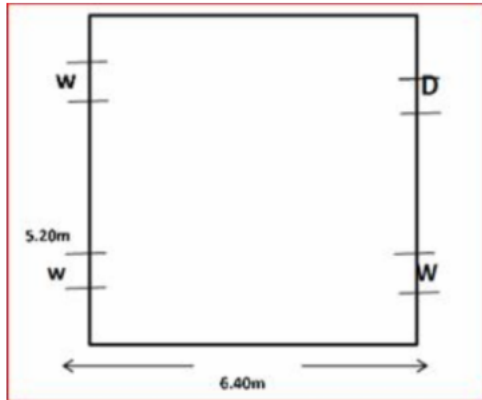

Google Map View

Polling Station Building Front View

Polling Station Front View

Cad View

Key MAP View

1 பெயர் : செல்லப்பா தந்தை பெயர்: ராசு சோலையூர் வீட்டு எண் : 1 வயது : 47 பாலினம் : ஆண்	TWT2749430 Photo is available	2 பெயர் : இளங்கோவன் தந்தை பெயர்: முருகன் வீட்டு எண் : 1-1 வயது : 47 பாலினம் : ஆண்	FBC2165082 Photo is available	3 பெயர் : செல்வி கணவர் பெயர்: இளங்கோவன் வீட்டு எண் : 1-1 வயது : 42 பாலினம் : பெண்	FBC5919741 Photo is available
4 பெயர் : தேவா தந்தை பெயர்: தனபால் வீட்டு எண் : 1A வயது : 27 பாலினம் : ஆண்	TWT3547031 Photo is available	5 பெயர் : தேன்மொழி .டி தந்தை பெயர்: தனபால் .வி வீட்டு எண் : 1-ஏ சஞ்சய் நகர் வயது : 24 பாலினம் : பெண்	TWT4021622 Photo is available	6 பெயர் : தேவராஜ் தந்தை பெயர்: முனுசாமி வீட்டு எண் : 2 வயது : 34 பாலினம் : ஆண்	TWT2933695 Photo is available
7 பெயர் : ரேகா தந்தை பெயர்: தேவராஜ் வீட்டு எண் : 2 வயது : 31 பாலினம் : பெண்	TWT2933703 Photo is available	8 பெயர் : ஸி முகேஷ் தந்தை பெயர்: சக்கராபாணி வீட்டு எண் : 5 வயது : 20 பாலினம் : ஆண்	TWT4426920 Photo is available	9 பெயர் : அர்ஜூன் தந்தை பெயர்: கண்ணன் வீட்டு எண் : 6-2 வயது : 56 பாலினம் : ஆண்	TWT0250936 Photo is available
10 பெயர் : அம்சத்தேபகம் கணவர் பெயர்: பீர்முகம்மது வீட்டு எண் : 7 வயது : 41 பாலினம் : பெண்	TWT0242636 Photo is available	11 பெயர் : ஏழுமலை தந்தை பெயர்: முனுசாமி வீட்டு எண் : 8 வயது : 45 பாலினம் : ஆண்	TWT3282290 Photo is available	12 பெயர் : அமலா கணவர் பெயர்: ஏழுமலை வீட்டு எண் : 8 வயது : 36 பாலினம் : பெண்	TWT3282324 Photo is available
13 பெயர் : மேரிலிக்டோரியா கணவர் பெயர்: ஜான்கென்னடி வீட்டு எண் : 8-1 வயது : 55 பாலினம் : பெண்	TWT3994878 Photo is available	14 பெயர் : சுரேஷ் தந்தை பெயர்: ஜெயபாலன் வீட்டு எண் : 9 வயது : 47 பாலினம் : ஆண்	FBC1181387 Photo is available	15 பெயர் : காஞ்சனா கணவர் பெயர்: சுரேஷ் வீட்டு எண் : 9 வயது : 44 பாலினம் : பெண்	FBC1181379 Photo is available
16 பெயர் : ராஜபிரகாஷ் தந்தை பெயர்: பரசுராமன் வீட்டு எண் : 9 வயது : 39 பாலினம் : ஆண்	TWT2620391 Photo is available	17 பெயர் : மல்லிகா தந்தை பெயர்: ஜெயபாலன் வீட்டு எண் : 9 வயது : 36 பாலினம் : பெண்	TWT0393843 Photo is available	18 பெயர் : ஜெயபாலன் தந்தை பெயர்: தங்கவேல் வீட்டு எண் : 9-1 வயது : 77 பாலினம் : ஆண்	FBC1183276 Photo is available
19 பெயர் : பாப்பா கணவர் பெயர்: ஜெயபாலன் வீட்டு எண் : 9-1 வயது : 66 பாலினம் : பெண்	TWT3994886 Photo is available	20 பெயர் : ஹிமாவதி கணவர் பெயர்: ராமானுஜம் வீட்டு எண் : 9/7 2 தளம் s2 வயது : 61 பாலினம் : பெண்	TWT4452140 Photo is available	21 பெயர் : பத்ரிநாத் தந்தை பெயர்: ராமானுஜம் வீட்டு எண் : 9/7 2 தளம் S2 வயது : 31 பாலினம் : ஆண்	TWT4451407 Photo is available
22 பெயர் : மௌலினா சு தந்தை பெயர்: ஜே. சுரேஷ்குமார் வீட்டு எண் : 9 சஞ்சய் நகர் வயது : 25 பாலினம் : பெண்	TWT4021747 Photo is available	23 பெயர் : ஜெகந்நாதன் தந்தை பெயர்: முனுசாமி வீட்டு எண் : 10-1 வயது : 71 பாலினம் : ஆண்	TWT3994894 Photo is available	24 பெயர் : ஜீவா கணவர் பெயர்: அண்ணாதுரை வீட்டு எண் : 10-2 வயது : 41 பாலினம் : பெண்	FBC2165272 Photo is available
25 பெயர் : திருநாவுக்கரசு தந்தை பெயர்: ஆறுமுகம் வீட்டு எண் : 11 வயது : 65 பாலினம் : ஆண்	TWT0394197 Photo is available	26 பெயர் : மகாலட்சுமி கணவர் பெயர்: தீருநாவுக்கரசு வீட்டு எண் : 11 வயது : 55 பாலினம் : பெண்	TWT4177689 Photo is available	27 பெயர் : அஞ்சலை கணவர் பெயர்: மணி வீட்டு எண் : 11 வயது : 48 பாலினம் : பெண்	TWT3381084 Photo is available
28 பெயர் : பிரசாந்த் தந்தை பெயர்: மணி வீட்டு எண் : 11 வயது : 32 பாலினம் : ஆண்	TWT3381068 Photo is available	29 பெயர் : ஏஸ்.பாக்கியா கணவர் பெயர்: சதீஷ் குமார் வீட்டு எண் : 11 வயது : 31 பாலினம் : பெண்	TWT3641826 Photo is available	# 30 பெயர் : தினேஷ் மூ தந்தை பெயர்: மூர்த்தி வீட்டு எண் : 12 வயது : 29 பாலினம் : ஆண்	TWT3149838 Photo is available