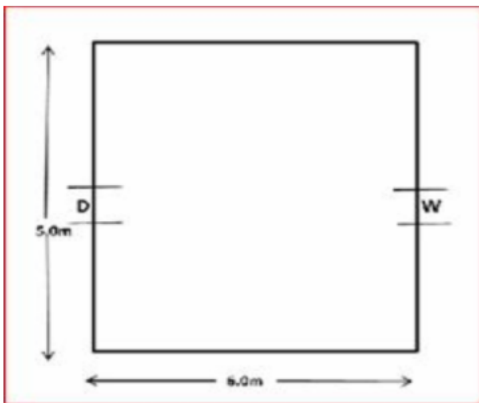

Google Map View

Polling Station Building Front View

Polling Station Front View

Cad View

Key MAP View

1 பெயர் : ஜெரினா கணவர் பெயர்: ரபி வீட்டு எண் : 82 வயது : 55 பாலினம் : பெண் Photo is available	FBC3582459	2 பெயர் : நளினி கணவர் பெயர்: முருகன் வீட்டு எண் : 98 வயது : 53 பாலினம் : பெண் Photo is available	TWT3998267	3 பெயர் : கமலேஷ் குமார் தந்தை பெயர்: முருகன் வீட்டு எண் : 98 வயது : 30 பாலினம் : ஆண் Photo is available	TWT2933760
4 பெயர் : ராபின் சன் தந்தை பெயர்: ரவி வீட்டு எண் : 100 வயது : 27 பாலினம் : ஆண் Photo is available	TWT3547585	5 பெயர் : மேகலா கணவர் பெயர்: பன்னீர்செல்வம் வீட்டு எண் : 101 வயது : 52 பாலினம் : பெண் Photo is available	TWT3282399	6 பெயர் : அருண் குமார் தந்தை பெயர்: ராமன் வீட்டு எண் : 104/101 வயது : 25 பாலினம் : ஆண் Photo is available	TWT4205183
7 பெயர் : வெள்ளைசாமி தந்தை பெயர்: சொக்கலிங்கம் வீட்டு எண் : 107 வயது : 62 பாலினம் : ஆண் Photo is available	TWT3150091	8 பெயர் : செல்வகுமார் தந்தை பெயர்: புஷ்பநாதன் வீட்டு எண் : 107 வயது : 41 பாலினம் : ஆண் Photo is available	TWT3547288	9 பெயர் : விஜயகுமார் தந்தை பெயர்: வெள்ளைசாமி வீட்டு எண் : 107 வயது : 39 பாலினம் : ஆண் Photo is available	TWT3150125
10 பெயர் : தேவி கணவர் பெயர்: செல்வகுமார் வீட்டு எண் : 107 வயது : 38 பாலினம் : பெண் Photo is available	TWT3547239	11 பெயர் : பாலமுருகன் தந்தை பெயர்: வெள்ளைசாமி வீட்டு எண் : 107 வயது : 37 பாலினம் : ஆண் Photo is available	TWT3150083	12 பெயர் : லதா கணவர் பெயர்: விஜயகுமார் வீட்டு எண் : 107 வயது : 31 பாலினம் : பெண் Photo is available	TWT3150133
13 பெயர் : சுதன் ராஜ் தந்தை பெயர்: பிரான்சிஸ் வீட்டு எண் : 111 வயது : 45 பாலினம் : ஆண் Photo is available	TWT3547429	14 பெயர் : கவிதா கணவர் பெயர்: சுதன் ராஜ் வீட்டு எண் : 111 வயது : 39 பாலினம் : பெண் Photo is available	TWT3547270	15 பெயர் : ராஜலட்சுமி தந்தை பெயர்: அன்பழகன் வீட்டு எண் : 114 வயது : 32 பாலினம் : பெண் Photo is available	TWT2934222
16 பெயர் : அம்சவள்ளி தந்தை பெயர்: ராஜி வீட்டு எண் : 120 வயது : 30 பாலினம் : பெண் Photo is available	TWT2934230	17 பெயர் : தனசேகர் தந்தை பெயர்: ராஜி வீட்டு எண் : 120 வயது : 29 பாலினம் : ஆண் Photo is available	TWT3282415	18 பெயர் : கிருஷ்ணவேணி கணவர் பெயர்: நாடராஜன் வீட்டு எண் : 125 வயது : 81 பாலினம் : பெண் Photo is available	TWT2934149
19 பெயர் : தூர்கா தந்தை பெயர்: தீனதயாளன் வீட்டு எண் : 125 வயது : 28 பாலினம் : பெண் Photo is available	TWT3495132	20 பெயர் : விக்னேஸ்வரன் தந்தை பெயர்: பாலாஜி வீட்டு எண் : 125 வயது : 26 பாலினம் : ஆண் Photo is available	TWT3546983	21 பெயர் : விமலா கணவர் பெயர்: ஆனந்தராஜ் வீட்டு எண் : 133 வயது : 36 பாலினம் : பெண் Photo is available	TWT2934065
S 22 பெயர் : செளந்தரராஜா தந்தை பெயர்: சத்திவேல் வீட்டு எண் : 135 வயது : 29 பாலினம் : ஆண் Photo is available	TWT3282464	23 பெயர் : மைதிலி சி கணவர் பெயர்: சிவகுமார் வீட்டு எண் : 139 வயது : 48 பாலினம் : பெண் Photo is available	TWT4390761	24 பெயர் : சூரியா தந்தை பெயர்: சிவா குமார் வீட்டு எண் : 139 வயது : 30 பாலினம் : ஆண் Photo is available	TWT3150000
25 பெயர் : ஆனஸ் ராஜ் தந்தை பெயர்: அன்பரசன் வீட்டு எண் : 139 வயது : 30 பாலினம் : ஆண் Photo is available	TWT2934008	26 பெயர் : புவனேஸ்வரன் சி தந்தை பெயர்: சிவகுமார் வீட்டு எண் : 139 வயது : 23 பாலினம் : ஆண் Photo is available	TWT4390019	27 பெயர் : சந்தானபாரதி தந்தை பெயர்: சந்தோசம் வீட்டு எண் : 144 வயது : 28 பாலினம் : ஆண் Photo is available	TWT3282449
28 பெயர் : திவ்யராஜன் ஜா தாயின் பெயர்: பரமேஷ்வரி ஜா வீட்டு எண் : 148 வயது : 29 பாலினம் : ஆண் Photo is available	TWT3600954	29 பெயர் : அருண் தந்தை பெயர்: திருமாறன் வீட்டு எண் : 150 வயது : 29 பாலினம் : ஆண் Photo is available	TWT3282431	30 பெயர் : வி தினேஷ் தந்தை பெயர்: வினாயகமூர்த்தி வீட்டு எண் : 153 வயது : 22 பாலினம் : ஆண் Photo is available	TWT4453528