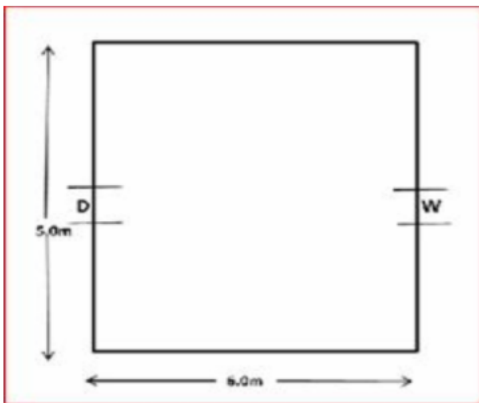

Google Map View

Polling Station Building Front View

Polling Station Front View

Cad View

Key MAP View

1 பெயர் : தமிழ்ச்செல்வி தந்தை பெயர்: தேவதாஸ் வீட்டு எண் : 1 வயது : 36 பாலினம் : பெண் Photo is available	TWT0705624	2 பெயர் : ராக்கேஷ்சர்மா தந்தை பெயர்: சத்யநாராயண் சர்மா முதாரீஆ வீட்டு எண் : 6 வயது : 49 பாலினம் : ஆண் Photo is available	TWT2652238	3 பெயர் : மம்தாசர்மா கணவர் பெயர்: ராக்கேஷ்சர்மா வீட்டு எண் : 6 வயது : 46 பாலினம் : பெண் Photo is available	TWT2652378
4 பெயர் : பீர்முகமது தந்தை பெயர்: சாகுல்அமீர் வீட்டு எண் : 7 வயது : 45 பாலினம் : ஆண் Photo is available	TWT2652824	5 பெயர் : புனிதா தந்தை பெயர்: கார்த்திகேயன் வீட்டு எண் : 13 வயது : 29 பாலினம் : பெண் Photo is available	TWT3150489	6 பெயர் : யோகலக்ஷ்மி தந்தை பெயர்: பஞ்சவர்ணம் வீட்டு எண் : 17 வயது : 33 பாலினம் : பெண் Photo is available	TWT2653368
7 பெயர் : மதன் தந்தை பெயர்: செல்வகுமார் வீட்டு எண் : 24 வயது : 39 பாலினம் : ஆண் Photo is available	TWT3028602	8 பெயர் : சிவகுமார் தந்தை பெயர்: மகாலிங்கம் வீட்டு எண் : 27 வயது : 52 பாலினம் : ஆண் Photo is available	TWT3028685	9 பெயர் : தமிழரசி தந்தை பெயர்: மரியதாஸ் வீட்டு எண் : 46 வயது : 33 பாலினம் : பெண் Photo is available	TWT2652493
10 பெயர் : நீலகண்டன் தந்தை பெயர்: பாக்கியலிங்கம் வீட்டு எண் : 48 வயது : 50 பாலினம் : ஆண் Photo is available	TWT2652311	11 பெயர் : கற்பகவள்ளி கணவர் பெயர்: நீலகண்டன் வீட்டு எண் : 48 வயது : 47 பாலினம் : பெண் Photo is available	TWT2652295	12 பெயர் : பரத் தந்தை பெயர்: வினாயகம் வீட்டு எண் : 49 வயது : 23 பாலினம் : ஆண் Photo is available	TWT4119574
13 பெயர் : ஜீலிசங்கீதா தந்தை பெயர்: காணிக்கராஜ் வீட்டு எண் : 53 வயது : 35 பாலினம் : பெண் Photo is available	TWT0704577	14 பெயர் : லோகீஸ்வரன் தந்தை பெயர்: முனுசாமி வீட்டு எண் : 58 வயது : 56 பாலினம் : ஆண் Photo is available	TWT0817361	15 பெயர் : குணசீலி கணவர் பெயர்: லோகீஸ்வரன் வீட்டு எண் : 58 வயது : 52 பாலினம் : பெண் Photo is available	TWT0818120
16 பெயர் : கனிமொழி கணவர் பெயர்: லோகீஸ்வரன் வீட்டு எண் : 58 வயது : 36 பாலினம் : பெண் Photo is available	TWT0818781	17 பெயர் : கவியரசி தந்தை பெயர்: லோகீஸ்வரன் வீட்டு எண் : 58 வயது : 35 பாலினம் : பெண் Photo is available	TWT2653897	18 பெயர் : மேரி எலிசபெத் ராணி கணவர் பெயர்: ஹாப்பிராஜ் வீட்டு எண் : 59 வயது : 39 பாலினம் : பெண் Photo is available	TWT2934669
19 பெயர் : கண்ணன் தந்தை பெயர்: ரமணிகோபால் வீட்டு எண் : 60 வயது : 42 பாலினம் : ஆண் Photo is available	TWT0818823	20 பெயர் : சரண்யாதேவி தந்தை பெயர்: நந்தன் வீட்டு எண் : 60 வயது : 37 பாலினம் : பெண் Photo is available	TWT0819086	21 பெயர் : பிரான்சிஸ் தந்தை பெயர்: லூர்துசாமி வீட்டு எண் : 63 வயது : 56 பாலினம் : ஆண் Photo is available	TWT0818385
22 பெயர் : கோமதி தந்தை பெயர்: முருகன் வீட்டு எண் : 64 வயது : 32 பாலினம் : பெண் Photo is available	TWT3150570	23 பெயர் : மைதிலி தந்தை பெயர்: கிருஷ்ணமூர்த்தி வீட்டு எண் : 65 வயது : 35 பாலினம் : பெண் Photo is available	TWT0818344	24 பெயர் : பாண்டியராஜ் கே தந்தை பெயர்: கிருஷ்ணமூர்த்தி ச வீட்டு எண் : 65 வயது : 34 பாலினம் : ஆண் Photo is available	TWT0819177
25 பெயர் : பரிமளா கணவர் பெயர்: மோசன் வீட்டு எண் : 69 வயது : 43 பாலினம் : பெண் Photo is available	TWT0817874	26 பெயர் : கிருஷ்ணமூர்த்தி தந்தை பெயர்: கண்ணன் வீட்டு எண் : 70 வயது : 60 பாலினம் : ஆண் Photo is available	TWT2652733	27 பெயர் : ராஜேஸ்வரி கணவர் பெயர்: கிருஷ்ணமூர்த்தி வீட்டு எண் : 70 வயது : 47 பாலினம் : பெண் Photo is available	TWT2652717
28 பெயர் : சரோஜா கணவர் பெயர்: முருகேசன் வீட்டு எண் : 72 வயது : 52 பாலினம் : பெண் Photo is available	TWT0817866	29 பெயர் : பாஸ்கர் தந்தை பெயர்: முருகன் வீட்டு எண் : 73B வயது : 32 பாலினம் : ஆண் Photo is available	TWT2653988	30 பெயர் : பிரவீன்குமார் தந்தை பெயர்: தேவரத்தன் வீட்டு எண் : 74 வயது : 33 பாலினம் : ஆண் Photo is available	TWT2653483