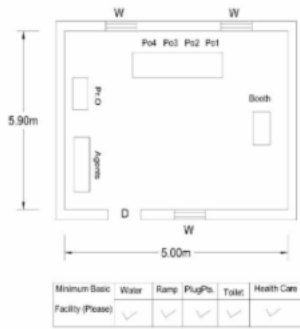

Google Map View

Polling Station Building Front View

Polling Station Front View

Cad View

Key MAP View

1 பெயர் : ஹேமந்த்குமார் ஏன் தந்தை பெயர்: ஸீலாராமுலு ஏன் வீட்டு எண் : 1/22 கேகே நிவாஸ் வயது : 20 பாலினம் : ஆண்	TWT4495321 Photo is available	2 பெயர் : ஹசினாபேகம் கணவர் பெயர்: கரிமுல்லா வீட்டு எண் : 2-1 வயது : 61 பாலினம் : பெண்	TWT3715711 Photo is available	3 பெயர் : மாறன் தந்தை பெயர்: பூங்காவனம் வீட்டு எண் : 6A வயது : 63 பாலினம் : ஆண்	KRC1985969 Photo is available
4 பெயர் : ரஞ்சனாதேவி கணவர் பெயர்: சுகுமார் வீட்டு எண் : 6B வயது : 64 பாலினம் : பெண்	KRC7736853 Photo is available	5 பெயர் : காளீஸ்வரன் தந்தை பெயர்: சுகுமார் வீட்டு எண் : 6B வயது : 43 பாலினம் : ஆண்	KRC7738271 Photo is available	6 பெயர் : பிரேமா கணவர் பெயர்: முரளிதரன் வீட்டு எண் : 6B-1 வயது : 51 பாலினம் : பெண்	KRC7737695 Photo is available
7 பெயர் : தேன்மொழி கணவர் பெயர்: சந்திரமோகன் வீட்டு எண் : 8C-1 வயது : 55 பாலினம் : பெண்	KRC7762339 Photo is available	8 பெயர் : கமலா கணவர் பெயர்: கிருஷ்ணமூர்த்தி வீட்டு எண் : 15 வயது : 77 பாலினம் : பெண்	TWT0881367 Photo is available	9 பெயர் : சரஸ்வதிலதா கணவர் பெயர்: முரளி வீட்டு எண் : 15 வயது : 48 பாலினம் : பெண்	TWT0881375 Photo is available
10 பெயர் : தாண்டவமூர்த்தி தந்தை பெயர்: கிருஷ்ணமூர்த்தி வீட்டு எண் : 15 வயது : 43 பாலினம் : ஆண்	TWT0881383 Photo is available	11 பெயர் : நிஷாந்தி தந்தை பெயர்: உதயகுமார் வீட்டு எண் : 71B வயது : 31 பாலினம் : பெண்	TWT2732667 Photo is available	12 பெயர் : பிரியா கணவர் பெயர்: கிரிஸ்டியன் வீட்டு எண் : t2-a1 வயது : 38 பாலினம் : பெண்	TWT3437332 Photo is available
13 பெயர் : சகுந்தலா ம கணவர் பெயர்: மணி வீட்டு எண் : ஜி4 அப்சார அப்பார்ட்மெண்ட் வயது : 61 பாலினம் : பெண்	TWT4494811 Photo is available	14 பெயர் : பன்னீர்செல்வம் ம தந்தை பெயர்: மணி வீட்டு எண் : எண்.ஜி4,அப்சார அப்பார்ட்மெண்ட் வயது : 44 பாலினம் : ஆண்	TWT4497244 Photo is available		