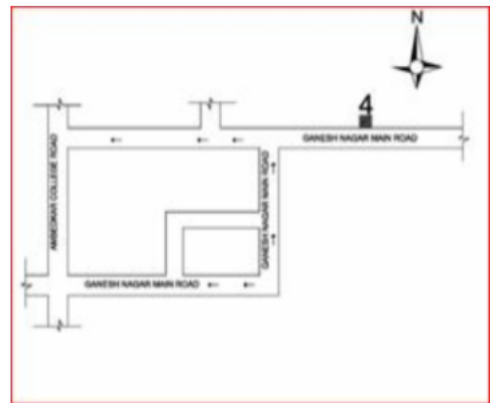

**3. வாக்குச் சாவடியின் விவரங்கள்**

<p><b>வாக்குச் சாவடியின் எண் மற்றும் பெயர் :</b></p> <p>270 - அனந்தநாயகி தொடக்கப்பள்ளி, எண். 1, 2 வது பள்ளத் தெரு, வியாசர்பாடி, சென்னை-600039</p> <p><b>வாக்குச் சாவடியின் முகவரி :</b></p> <p>ஆனந்தநாயகி தொடக்கப் பள்ளி, எண். 1, 2வது பள்ள தெரு, வியாசர்பாடி, சென்னை - 600039, ,</p>	<p><b>வாக்குச் சாவடியின் வகைப்பாடு (ஆண்/பெண்/பொது)</b></p>	<p><b>பொது</b></p>
	<p><b>துணை வாக்குச் சாவடிகளின் எண்ணிக்கை :</b></p>	<p>0</p>

Polling Station Front View

Cad View

Key MAP View

சட்டமன்றத் தொகுதியின் எண் மற்றும் பெயர் : 12-பெரம்பூர் பிரிவு எண் மற்றும் பெயர் 1-வியாசர்பாடி வார்டு எண் 46 கென்னடி நகர் 1வது தெரு