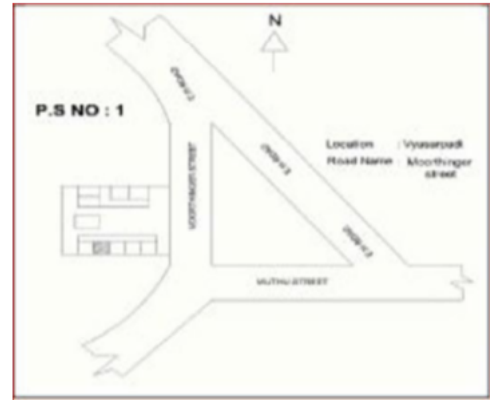

Key MAP View