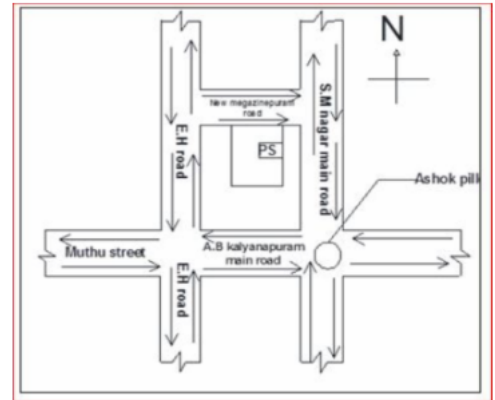

Google Map View

Polling Station Building Front View

Polling Station Front View

Cad View

Key MAP View

சட்டமன்றத் தொகுதியின் எண் மற்றும் பெயர் : 12-பெரும்புலியூர் மற்றும் பெயர் 1-வியாசர்பாடி வார்டு எண் 46 நேரு நகர்