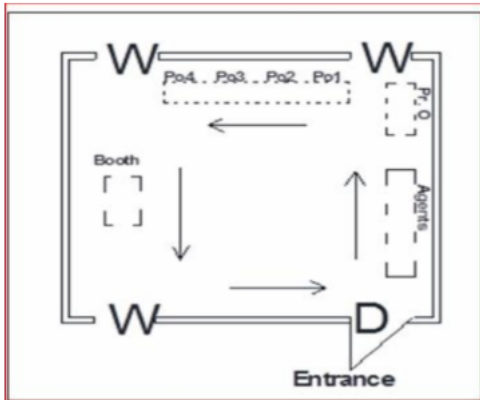

Google Map View

Polling Station Building Front View

Polling Station Front View

Cad View

Key MAP View

சட்டமன்றத் தொகுதியின் எண் மற்றும் பெயர் : 12-பெரும்புலியூர் மற்றும் பெயர் 1-வியாசர்பாடி வார்டு எண் 46 நேரு நகர்