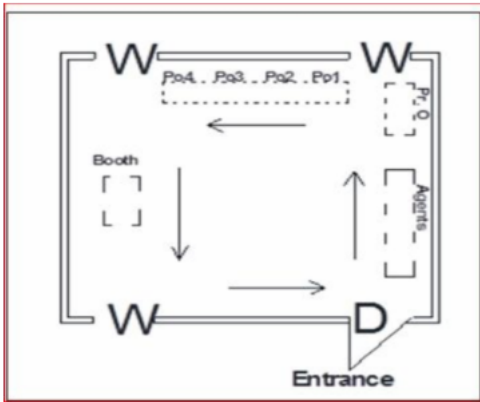

Google Map View

Polling Station Building Front View

Polling Station Front View

Cad View

Key MAP View

1 பெயர் : லக்ஷ்மிபதி தந்தை பெயர்: வேலு வீட்டு எண் : 1 வயது : 46 பாலினம் : ஆண்	TWT3046968 Photo is available	2 பெயர் : தசரதன் தந்தை பெயர்: முருகன் வீட்டு எண் : 15 தரைதளம்,14வது பிளாக் வயது : 57 பாலினம் : ஆண்	TWT4513578 Photo is available	3 பெயர் : முல்லைக்கொடி கணவர் பெயர்: தசரதன் வீட்டு எண் : 15.தரை தளம். 14வது பிளாக் வயது : 52 பாலினம் : பெண்	TWT4513560 Photo is available
4 பெயர் : சரவணன் தந்தை பெயர்: மாயவன் வீட்டு எண் : 20-1 வயது : 66 பாலினம் : ஆண்	TWT4009585 Photo is available	5 பெயர் : சுகாஷின்வணன் தந்தை பெயர்: சரவணன் வீட்டு எண் : 20-1 வயது : 44 பாலினம் : பெண்	TWT4009593 Photo is available	6 பெயர் : தமிழ்வாணன் தந்தை பெயர்: சரவணன் வீட்டு எண் : 20-1 வயது : 40 பாலினம் : ஆண்	FBC2225712 Photo is available
7 பெயர் : ஜெகதீஸ்வரி கணவர் பெயர்: வினாயகம் வீட்டு எண் : 21 வயது : 44 பாலினம் : பெண்	TWT3515103 Photo is available	8 பெயர் : ரம்யா கணவர் பெயர்: அந்தோனி ராஜ் வீட்டு எண் : 21 வயது : 35 பாலினம் : பெண்	TWT3673894 Photo is available	9 பெயர் : மோகன்ராஜ் தந்தை பெயர்: ஏழுமலை வீட்டு எண் : 21 வயது : 34 பாலினம் : ஆண்	TWT0564591 Photo is available
10 பெயர் : நரேஷ்குமார் தந்தை பெயர்: தசரதன் வீட்டு எண் : 21 வயது : 34 பாலினம் : ஆண்	TWT3674041 Photo is available	11 பெயர் : ரதி கணவர் பெயர்: நரேஷ்குமார் வீட்டு எண் : 21 வயது : 33 பாலினம் : பெண்	TWT3673472 Photo is available	12 பெயர் : துளசி தந்தை பெயர்: தசரதன் வீட்டு எண் : 21 வயது : 32 பாலினம் : பெண்	TWT3673985 Photo is available
13 பெயர் : யாமினி கணவர் பெயர்: மோகன்ராஜ் வீட்டு எண் : 21 வயது : 30 பாலினம் : பெண்	TWT3620515 Photo is available	14 பெயர் : கீர்த்திகா கணவர் பெயர்: மதன் ராஜ் வீட்டு எண் : 21 வயது : 30 பாலினம் : பெண்	TWT3674306 Photo is available	15 பெயர் : மஞ்ஜரி தந்தை பெயர்: திருநாவுக்கரசு வீட்டு எண் : 21 வயது : 22 பாலினம் : பெண்	TWT4376398 Photo is available
16 பெயர் : ஏழுமலை தந்தை பெயர்: மாணிக்கம் வீட்டு எண் : 21-1 வயது : 60 பாலினம் : ஆண்	TWT4009601 Photo is available	17 பெயர் : சாந்தி கணவர் பெயர்: ஏழுமலை வீட்டு எண் : 21-1 வயது : 56 பாலினம் : பெண்	FBC2220556 Photo is available	18 பெயர் : வினாயகமூர்த்தி தந்தை பெயர்: மாணிக்கம் வீட்டு எண் : 21-3 வயது : 51 பாலினம் : ஆண்	FBC6099972 Photo is available
19 பெயர் : ஞானம்பாள் கணவர் பெயர்: துரைராஜ் வீட்டு எண் : 21-4 வயது : 44 பாலினம் : பெண்	FBC2220572 Photo is available	20 பெயர் : மாரியம்மாள் கணவர் பெயர்: நடராஜன் வீட்டு எண் : 21-5 வயது : 60 பாலினம் : பெண்	TWT4009627 Photo is available	21 பெயர் : திருநாவுக்கரசு தந்தை பெயர்: நடராஜன் வீட்டு எண் : 21-5 வயது : 46 பாலினம் : ஆண்	FBC2220903 Photo is available
22 பெயர் : மனோ கணவர் பெயர்: திருநாவுக்கரசு வீட்டு எண் : 21-5 வயது : 41 பாலினம் : பெண்	FBC2220861 Photo is available	23 பெயர் : பவானி தந்தை பெயர்: தயாளன் வீட்டு எண் : 22 வயது : 36 பாலினம் : பெண்	TWT2662138 Photo is available	24 பெயர் : பிரேமா தந்தை பெயர்: சேகர் வீட்டு எண் : 22 வயது : 34 பாலினம் : பெண்	TWT3284718 Photo is available
25 பெயர் : காமாட்சி தந்தை பெயர்: சேகர் வீட்டு எண் : 22 வயது : 30 பாலினம் : பெண்	TWT3673217 Photo is available	26 பெயர் : ரமணி தந்தை பெயர்: தணிகாசலம் வீட்டு எண் : 22 வயது : 24 பாலினம் : பெண்	TWT4208823 Photo is available	27 பெயர் : பாலாஜி ராவ் தந்தை பெயர்: சிவாஜி ராவ் வீட்டு எண் : 22-319 வயது : 70 பாலினம் : ஆண்	TWT3608197 Photo is available
28 பெயர் : ருக்மணி கணவர் பெயர்: தசரதன் வீட்டு எண் : 23, வயது : 62 பாலினம் : பெண்	TWT4114237 Photo is available	29 பெயர் : பாஸ்கர் தந்தை பெயர்: ஆறுமுகம் வீட்டு எண் : 23 வயது : 61 பாலினம் : ஆண்	TWT4009635 Photo is available	30 பெயர் : சாரதா கணவர் பெயர்: ஐய்யனார் வீட்டு எண் : 23 வயது : 59 பாலினம் : பெண்	FBC5867106 Photo is available