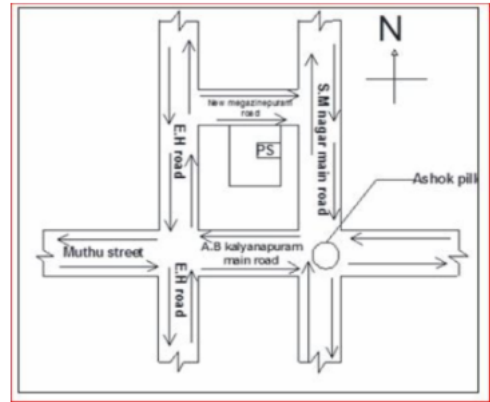

Google Map View

Polling Station Building Front View

Polling Station Front View

Cad View

Key MAP View

1 பெயர் : லக்ஷ்மிபதி தந்தை பெயர்: வேலு வீட்டு எண் : 1 வயது : 46 பாலினம் : ஆண்	TWT3046968 Photo is available	2 பெயர் : தசரதன் தந்தை பெயர்: முருகன் வீட்டு எண் : 15 தரைதளம்,14வது பிளாக் வயது : 57 பாலினம் : ஆண்	TWT4513578 Photo is available	3 பெயர் : முல்லைக்கொடி கணவர் பெயர்: தசரதன் வீட்டு எண் : 15.தரை தளம். 14வது பிளாக் வயது : 52 பாலினம் : பெண்	TWT4513560 Photo is available
4 பெயர் : சரவணன் தந்தை பெயர்: மாயவன் வீட்டு எண் : 20-1 வயது : 66 பாலினம் : ஆண்	TWT4009585 Photo is available	5 பெயர் : சுகாஷின்வணன் தந்தை பெயர்: சரவணன் வீட்டு எண் : 20-1 வயது : 44 பாலினம் : பெண்	TWT4009593 Photo is available	6 பெயர் : தமிழ்வாணன் தந்தை பெயர்: சரவணன் வீட்டு எண் : 20-1 வயது : 40 பாலினம் : ஆண்	FBC2225712 Photo is available
7 பெயர் : ஜெகதீஸ்வரி கணவர் பெயர்: வினாயகம் வீட்டு எண் : 21 வயது : 44 பாலினம் : பெண்	TWT3515103 Photo is available	8 பெயர் : ரம்யா கணவர் பெயர்: அந்தோனி ராஜ் வீட்டு எண் : 21 வயது : 35 பாலினம் : பெண்	TWT3673894 Photo is available	9 பெயர் : மோகன்ராஜ் தந்தை பெயர்: ஏழுமலை வீட்டு எண் : 21 வயது : 34 பாலினம் : ஆண்	TWT0564591 Photo is available
10 பெயர் : நரேஷ்குமார் தந்தை பெயர்: தசரதன் வீட்டு எண் : 21 வயது : 34 பாலினம் : ஆண்	TWT3674041 Photo is available	11 பெயர் : ரதி கணவர் பெயர்: நரேஷ்குமார் வீட்டு எண் : 21 வயது : 33 பாலினம் : பெண்	TWT3673472 Photo is available	12 பெயர் : துளசி தந்தை பெயர்: தசரதன் வீட்டு எண் : 21 வயது : 32 பாலினம் : பெண்	TWT3673985 Photo is available
13 பெயர் : யாமினி கணவர் பெயர்: மோகன்ராஜ் வீட்டு எண் : 21 வயது : 30 பாலினம் : பெண்	TWT3620515 Photo is available	14 பெயர் : கீர்த்திகா கணவர் பெயர்: மதன் ராஜ் வீட்டு எண் : 21 வயது : 30 பாலினம் : பெண்	TWT3674306 Photo is available	15 பெயர் : மஞ்ஜரி தந்தை பெயர்: திருநாவுக்கரசு வீட்டு எண் : 21 வயது : 22 பாலினம் : பெண்	TWT4376398 Photo is available
16 பெயர் : ஏழுமலை தந்தை பெயர்: மாணிக்கம் வீட்டு எண் : 21-1 வயது : 60 பாலினம் : ஆண்	TWT4009601 Photo is available	17 பெயர் : சாந்தி கணவர் பெயர்: ஏழுமலை வீட்டு எண் : 21-1 வயது : 56 பாலினம் : பெண்	FBC2220556 Photo is available	18 பெயர் : வினாயகமூர்த்தி தந்தை பெயர்: மாணிக்கம் வீட்டு எண் : 21-3 வயது : 51 பாலினம் : ஆண்	FBC6099972 Photo is available
19 பெயர் : ஞானம்பாள் கணவர் பெயர்: துரைராஜ் வீட்டு எண் : 21-4 வயது : 44 பாலினம் : பெண்	FBC2220572 Photo is available	20 பெயர் : மாரியம்மாள் கணவர் பெயர்: நடராஜன் வீட்டு எண் : 21-5 வயது : 60 பாலினம் : பெண்	TWT4009627 Photo is available	21 பெயர் : திருநாவுக்கரசு தந்தை பெயர்: நடராஜன் வீட்டு எண் : 21-5 வயது : 46 பாலினம் : ஆண்	FBC2220903 Photo is available
22 பெயர் : மனோ கணவர் பெயர்: திருநாவுக்கரசு வீட்டு எண் : 21-5 வயது : 41 பாலினம் : பெண்	FBC2220861 Photo is available	23 பெயர் : பவானி தந்தை பெயர்: தயாளன் வீட்டு எண் : 22 வயது : 36 பாலினம் : பெண்	TWT2662138 Photo is available	24 பெயர் : பிரேமா தந்தை பெயர்: சேகர் வீட்டு எண் : 22 வயது : 34 பாலினம் : பெண்	TWT3284718 Photo is available
25 பெயர் : காமாட்சி தந்தை பெயர்: சேகர் வீட்டு எண் : 22 வயது : 30 பாலினம் : பெண்	TWT3673217 Photo is available	26 பெயர் : ரமணி தந்தை பெயர்: தணிகாசலம் வீட்டு எண் : 22 வயது : 24 பாலினம் : பெண்	TWT4208823 Photo is available	27 பெயர் : பாலாஜி ராவ் தந்தை பெயர்: சிவாஜி ராவ் வீட்டு எண் : 22-319 வயது : 70 பாலினம் : ஆண்	TWT3608197 Photo is available
28 பெயர் : ருக்மணி கணவர் பெயர்: தசரதன் வீட்டு எண் : 23, வயது : 62 பாலினம் : பெண்	TWT4114237 Photo is available	29 பெயர் : பாஸ்கர் தந்தை பெயர்: ஆறுமுகம் வீட்டு எண் : 23 வயது : 61 பாலினம் : ஆண்	TWT4009635 Photo is available	30 பெயர் : சாரதா கணவர் பெயர்: ஐய்யனார் வீட்டு எண் : 23 வயது : 59 பாலினம் : பெண்	FBC5867106 Photo is available