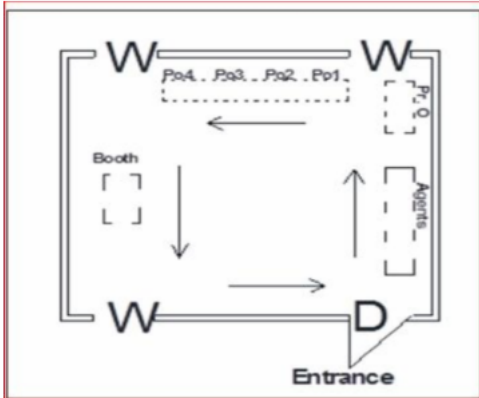

Nazri Naksha

Google Map View

Polling Station Building Front View

Polling Station Front View

Cad View

Key MAP View

1 பெயர் : சித்திரா கணவர் பெயர் : சிட்டிபாபு வீட்டு எண் : 1 வயது : 54 பாலினம் : பெண்	FBC1164664 Photo is available	2 பெயர் : சிவாபிரகாஷ் தந்தை பெயர் : சிட்டிபாபு வீட்டு எண் : 1 வயது : 32 பாலினம் : ஆண்	TWT2938868 Photo is available	3 பெயர் : சீனிவாசன் தந்தை பெயர் : சிட்டிபாபு வீட்டு எண் : 3 வயது : 38 பாலினம் : ஆண்	TWT0200378 Photo is available
4 பெயர் : பாக்கியலட்சுமி கணவர் பெயர் : ஸ்ரீனிவாசன் வீட்டு எண் : 3 வயது : 31 பாலினம் : பெண்	TWT4365722 Photo is available	5 பெயர் : மாணிக்கம் தந்தை பெயர் : ராயப்பன் வீட்டு எண் : 5 வயது : 76 பாலினம் : ஆண்	TWT4011599 Photo is available	6 பெயர் : லட்சுமி கணவர் பெயர் : மாணிக்கம் வீட்டு எண் : 5 வயது : 63 பாலினம் : பெண்	FBC1165562 Photo is available
7 பெயர் : சத்தியா தந்தை பெயர் : மாணிக்கம் வீட்டு எண் : 5 வயது : 45 பாலினம் : பெண்	FBC1165554 Photo is available	8 பெயர் : சாரதா தந்தை பெயர் : மாணிக்கம் வீட்டு எண் : 5 வயது : 43 பாலினம் : பெண்	FBC2222362 Photo is available	9 பெயர் : சிவகாமி தந்தை பெயர் : மாணிக்கம் வீட்டு எண் : 5 வயது : 41 பாலினம் : பெண்	FBC2222354 Photo is available
10 பெயர் : தனசேகர் தந்தை பெயர் : மாணிக்கம் வீட்டு எண் : 5A வயது : 34 பாலினம் : ஆண்	TWT3153244 Photo is available	11 பெயர் : அஞ்சலை கணவர் பெயர் : ஜம்புலிங்கம் வீட்டு எண் : 6 வயது : 52 பாலினம் : பெண்	TWT4011607 Photo is available	12 பெயர் : செல்வி கணவர் பெயர் : அஞ்சலை வீட்டு எண் : 6A வயது : 32 பாலினம் : பெண்	TWT3153103 Photo is available
13 பெயர் : குமார் தாயின் பெயர் : அஞ்சலை வீட்டு எண் : 6A வயது : 30 பாலினம் : ஆண்	TWT3153087 Photo is available	14 பெயர் : சுந்தரி தந்தை பெயர் : தேனப்பன் வீட்டு எண் : 10 ஏ பிளாக் வயது : 42 பாலினம் : பெண்	FBC2380970 Photo is available	15 பெயர் : வசந்த் தந்தை பெயர் : தினகரன் வீட்டு எண் : 11 வயது : 37 பாலினம் : ஆண்	TWT0565796 Photo is available
16 பெயர் : சாந்தி கணவர் பெயர் : ஆறுமுகம் வீட்டு எண் : 13 வயது : 81 பாலினம் : பெண்	FBC1160944 Photo is available	17 பெயர் : ஆறுமுகம் தந்தை பெயர் : ஏகாம்பரம் வீட்டு எண் : 13 வயது : 58 பாலினம் : ஆண்	FBC1187251 Photo is available	18 பெயர் : ரோசி தந்தை பெயர் : ஆறுமுகம் வீட்டு எண் : 13 வயது : 40 பாலினம் : பெண்	FBC5998711 Photo is available
19 பெயர் : தனபால் தந்தை பெயர் : முனிசாமி வீட்டு எண் : 14 வயது : 58 பாலினம் : ஆண்	FBC2224590 Photo is available	20 பெயர் : லட்சுமி கணவர் பெயர் : தனபால் வீட்டு எண் : 14 வயது : 56 பாலினம் : பெண்	FBC1403799 Photo is available	21 பெயர் : ராமன் தந்தை பெயர் : ஆறுமுகம் வீட்டு எண் : 16 வயது : 55 பாலினம் : ஆண்	FBC1161314 Photo is available
22 பெயர் : ரா ருத் கணவர் பெயர் : ஆ ராமன் வீட்டு எண் : 16 வயது : 52 பாலினம் : பெண்	TWT4658944 Photo is available	23 பெயர் : தேவகுமார் தந்தை பெயர் : ராமன் வீட்டு எண் : 16 வயது : 36 பாலினம் : ஆண்	TWT0200360 Photo is available	24 பெயர் : ஜெய பாரதி தந்தை பெயர் : ராமன் வீட்டு எண் : 16 வயது : 33 பாலினம் : பெண்	TWT3153210 Photo is available
25 பெயர் : சரவணன் தந்தை பெயர் : பாண்டுரங்கன் வீட்டு எண் : 17ஏ வயது : 41 பாலினம் : ஆண்	FBC2410173 Photo is available	26 பெயர் : சுந்தரி கணவர் பெயர் : சரவணன் வீட்டு எண் : 17 வது வயது : 38 பாலினம் : பெண்	TWT4063475 Photo is available	27 பெயர் : குமார் தந்தை பெயர் : பெருமாள் வீட்டு எண் : 19 வயது : 51 பாலினம் : ஆண்	TWT0200394 Photo is available
28 பெயர் : சாந்தவதனி கணவர் பெயர் : குமார் வீட்டு எண் : 19 வயது : 51 பாலினம் : பெண்	TWT0200444 Photo is available	29 பெயர் : சாந்தி தந்தை பெயர் : திருமணி வீட்டு எண் : 21 வயது : 46 பாலினம் : பெண்	TWT3030905 Photo is available	30 பெயர் : திருமணி தந்தை பெயர் : மனிக்கவேல் வீட்டு எண் : 21A வயது : 51 பாலினம் : ஆண்	TWT3030780 Photo is available