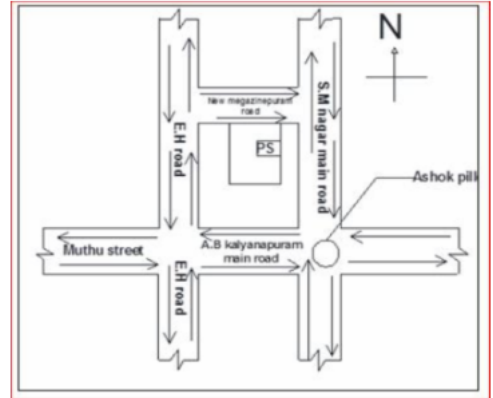

Cad View

Key MAP View