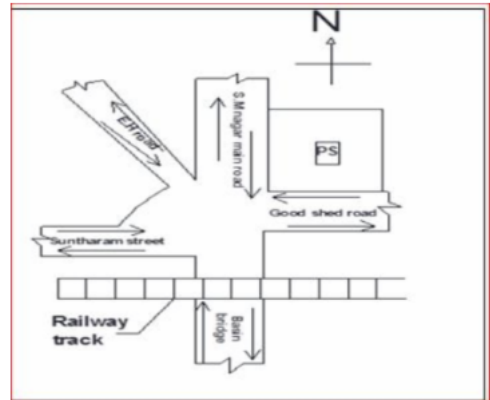

Key MAP View