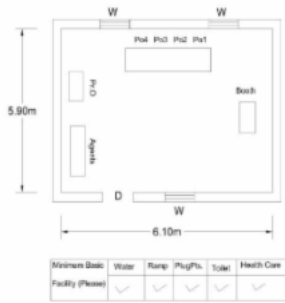

வாக்காளர் பதிவு அலுவலரின்
கையொப்பம்

Nazri Naksha

Google Map View

Polling Station Building Front View

Polling Station Front View

Cad View

Key MAP View

| | | | | | |
|--|------------|---|------------|--|------------|
| 1 பெயர் : வெங்கடேஷ் தந்தை பெயர்: ரங்கநாதன் வீட்டு எண் : 1 வயது : 51 பாலினம் : ஆண் Photo is available | KRC9395609 | 2 பெயர் : வெங்கடேஷ் தந்தை பெயர்: சீனிவாசன் வீட்டு எண் : 1 வயது : 47 பாலினம் : ஆண் Photo is available | KRC8261737 | 3 பெயர் : மைதிலி கணவர் பெயர்: வெங்கடேஷ் வீட்டு எண் : 1 வயது : 37 பாலினம் : பெண் Photo is available | TWT0332650 |
| 4 பெயர் : நித்யா கணவர் பெயர்: வினோத்குமார் வீட்டு எண் : 1 வயது : 33 பாலினம் : பெண் Photo is available | SCY2149284 | 5 பெயர் : செளந்தரி கணவர் பெயர்: ஸ்ரீனிவாசன் வீட்டு எண் : 1-3 வயது : 70 பாலினம் : பெண் Photo is available | TWT3312014 | 6 பெயர் : ரமேஷ் தந்தை பெயர்: ராஜா வீட்டு எண் : 1-3 வயது : 41 பாலினம் : ஆண் Photo is available | TWT3311990 |
| 7 பெயர் : முகேஷ் மூ தந்தை பெயர்: முருந்தன் வீட்டு எண் : 1/24 வயது : 28 பாலினம் : ஆண் Photo is available | TWT4397212 | 8 பெயர் : புருஷோத்தமன் தந்தை பெயர்: கிருஷ்ணசாமி வீட்டு எண் : 2 வயது : 82 பாலினம் : ஆண் Photo is available | KRC4132221 | 9 பெயர் : விஜயா கணவர் பெயர்: புருஷோத்தமன் வீட்டு எண் : 2 வயது : 75 பாலினம் : பெண் Photo is available | KRC4132239 |
| 10 பெயர் : ரமேஷ் தந்தை பெயர்: சண்முகம் வீட்டு எண் : 3 வயது : 44 பாலினம் : ஆண் Photo is available | TWT0489716 | 11 பெயர் : சாஹிப்ஜான் தந்தை பெயர்: காஜாமொய்தீன் வீட்டு எண் : 4 வயது : 64 பாலினம் : ஆண் Photo is available | TWT2756377 | 12 பெயர் : குத்தலாம் தந்தை பெயர்: தேசிகவிநாயகம் வீட்டு எண் : 4 வயது : 52 பாலினம் : ஆண் Photo is available | TWT0026674 |
| 13 பெயர் : ரமேஷ் தந்தை பெயர்: தங்கராஜன் வீட்டு எண் : 4 வயது : 49 பாலினம் : ஆண் Photo is available | TWT2968576 | 14 பெயர் : அமுதாராணி கணவர் பெயர்: ராமேஷ் வீட்டு எண் : 4 வயது : 49 பாலினம் : பெண் Photo is available | TWT2968402 | 15 பெயர் : பிரேமாவதி கணவர் பெயர்: குற்றாலம் வீட்டு எண் : 4 வயது : 47 பாலினம் : பெண் Photo is available | TWT0026682 |
| 16 பெயர் : முஹம்மது இப்ராஹிம் தந்தை பெயர்: சாஹிப் ஜான் வீட்டு எண் : 4 வயது : 33 பாலினம் : ஆண் Photo is available | TWT2756336 | 17 பெயர் : மகாலட்சுமி கணவர் பெயர்: வெங்கடேஷ் வீட்டு எண் : 5 வயது : 47 பாலினம் : பெண் Photo is available | KRC8273567 | 18 பெயர் : மணிகண்டன் தந்தை பெயர்: சங்கர் வீட்டு எண் : 5 வயது : 24 பாலினம் : ஆண் Photo is available | TWT4385076 |
| 19 பெயர் : ஷாம் ஹரிஹரன் தந்தை பெயர்: சங்கர் வீட்டு எண் : 5 வயது : 22 பாலினம் : ஆண் Photo is available | TWT4385142 | 20 பெயர் : அபிசெக் தந்தை பெயர்: வாசு தேவன் வீட்டு எண் : 5/218 வயது : 31 பாலினம் : ஆண் Photo is available | TWT2818540 | 21 பெயர் : மஞ்சளா கணவர் பெயர்: கிருஷ்ணமூர்த்தி வீட்டு எண் : 6 வயது : 64 பாலினம் : பெண் Photo is available | KRC8261059 |
| 22 பெயர் : எத்திராஜ் தந்தை பெயர்: கிருஷ்ணமூர்த்தி வீட்டு எண் : 6 வயது : 59 பாலினம் : ஆண் Photo is available | KRC7762230 | 23 பெயர் : மல்லிகா கணவர் பெயர்: எத்திராஜ் வீட்டு எண் : 6 வயது : 56 பாலினம் : பெண் Photo is available | KRC7753163 | 24 பெயர் : ஜெயகோபால் தந்தை பெயர்: கிருஷ்ணமூர்த்தி வீட்டு எண் : 6 வயது : 53 பாலினம் : ஆண் Photo is available | KRC7761885 |
| 25 பெயர் : ரேணுகாதேவி தந்தை பெயர்: எத்திராஜ் வீட்டு எண் : 6 வயது : 27 பாலினம் : பெண் Photo is available | TWT4143848 | 26 பெயர் : பாலாஜி தாயின் பெயர்: மஞ்சளா வீட்டு எண் : 6 வயது : 27 பாலினம் : ஆண் Photo is available | TWT4143863 | 27 பெயர் : உபேந்திர பாபு தந்தை பெயர்: எத்திராஜ் வீட்டு எண் : 6 வயது : 23 பாலினம் : ஆண் Photo is available | TWT4143871 |
| 28 பெயர் : ச.வீரப்பன் தந்தை பெயர்: சுந்தரமூர்த்தி வீட்டு எண் : 7 சின்ன பாப்பம்மாள் தெரு வயது : 47 பாலினம் : ஆண் Photo is available | TWT3601507 | 29 பெயர் : வீ.தனலட்சுமி கணவர் பெயர்: வீரப்பன் வீட்டு எண் : 7 சின்ன பாப்பம்மாள் தெரு வயது : 44 பாலினம் : பெண் Photo is available | TWT3601499 | 30 பெயர் : தேவஸுந்தராம தந்தை பெயர்: ஏகம்புராம வீட்டு எண் : 9 வயது : 72 பாலினம் : ஆண் Photo is available | TWT4374237 |