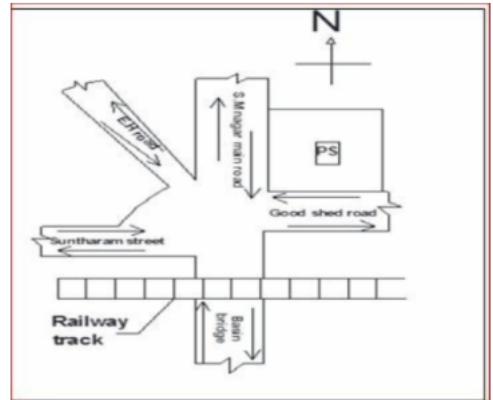

Key MAP View