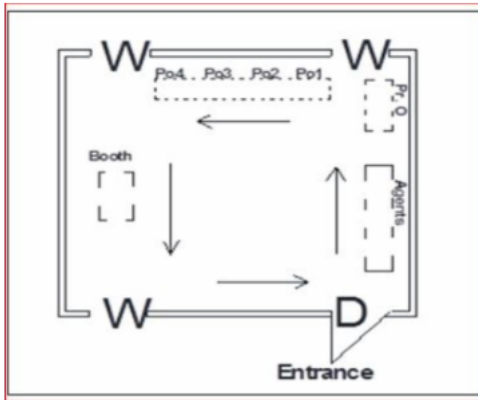

வாக்காளர் பதிவு அலுவலரின்  
கையொப்பம்

Nazri Naksha

Google Map View

Polling Station Building Front View

Polling Station Front View

Cad View

Key MAP View

சட்டமன்றத் தொகுதியின் எண் மற்றும் பெயர் : 12-பெரம்பூர் பிரிவு எண் மற்றும் பெயர் 1-வியாசர்பாடி வார்டு எண் 46 சத்திய மூர்த்தி நகர் தமிழ்நாடு நகர்ப்புற வாழ்விட மேம்பாட்டு வாரியம் குடியி