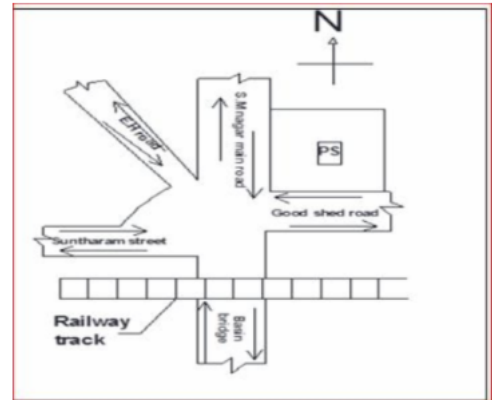

வாக்காளர் பதிவு அலுவலரின்  
கையொப்பம்

Nazri Naksha

Google Map View

Polling Station Building Front View

Polling Station Front View

Cad View

Key MAP View

சட்டமன்றத் தொகுதியின் எண் மற்றும் பெயர் : 12-பெரம்பூர் பிரிவு எண் மற்றும் பெயர் 1-வியாசர்பாடி வார்டு எண் 46 சத்திய மூர்த்தி நகர் தமிழ்நாடு நகர்ப்புற வாழ்விட மேம்பாட்டு வாரியம் குடியி