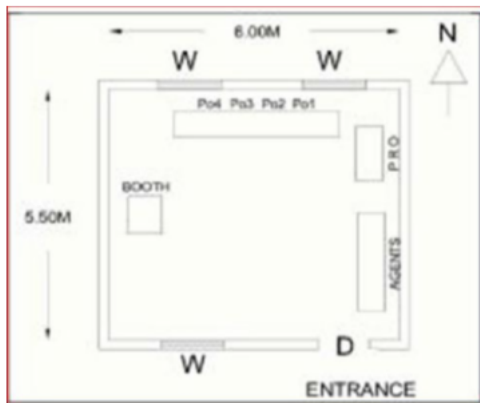

வாக்காளர் பதிவு அலுவலரின்
கையொப்பம்

Nazri Naksha

Google Map View

Polling Station Building Front View

Polling Station Front View

Cad View

Key MAP View

| | | | | | |
|--|----------------------------------|---|----------------------------------|--|----------------------------------|
| 1 பெயர் : ஜோதி கணவர் பெயர்: துரை வீட்டு எண் : 1 வயது : 66 பாலினம் : பெண் | TWT0581132 Photo is available | 2 பெயர் : ஆர.ரகுபதி தந்தை பெயர்: ராம்தாஸ் வீட்டு எண் : 1 வயது : 64 பாலினம் : ஆண் | TWT4036273 Photo is available | 3 பெயர் : எரி தேவஸேநம்ம சிது இதரர் பெயர்: எரி மதுசூதன் சிது வீட்டு எண் : 1/1 வயது : 68 பாலினம் : பெண் | TWT4499711 Photo is available |
| 4 பெயர் : எரி வனித சிது கணவர் பெயர்: எரி மதுசூதன் சிது வீட்டு எண் : 1/1 வயது : 31 பாலினம் : பெண் | TWT4500161 Photo is available | 5 பெயர் : லோகேஷ் தந்தை பெயர்: பிதாம்பரம் வீட்டு எண் : 1-4 வயது : 28 பாலினம் : ஆண் | TWT3474509 Photo is available | 6 பெயர் : சு. உத்தமபுத்திரன் தந்தை பெயர்: சுப்பிரமணி வீட்டு எண் : 2 வயது : 60 பாலினம் : ஆண் | TWT4046439 Photo is available |
| 7 பெயர் : உ. ஜனார்தனன் தந்தை பெயர்: எஸ். உத்தமபுத்திரன் வீட்டு எண் : 2 வயது : 25 பாலினம் : ஆண் | TWT4043550 Photo is available | 8 பெயர் : ராணி தந்தை பெயர்: அடைக்கலசாமி வீட்டு எண் : 2-1 வயது : 42 பாலினம் : பெண் | FBC1473727 Photo is available | 9 பெயர் : கந்தசாமி தந்தை பெயர்: கிருஷ்ணன் வீட்டு எண் : 4/7 வயது : 55 பாலினம் : ஆண் | TWT4036463 Photo is available |
| 10 பெயர் : சத்யா கணவர் பெயர்: கந்தசாமி வீட்டு எண் : 4/7 வயது : 45 பாலினம் : பெண் | TWT4041810 Photo is available | 11 பெயர் : தினேஷ் குமார் கே தந்தை பெயர்: கந்தசாமி கே வீட்டு எண் : 4/7 வயது : 25 பாலினம் : ஆண் | TWT4064317 Photo is available | 12 பெயர் : அன்சார் தந்தை பெயர்: அப்ரர் வீட்டு எண் : 5-3 வயது : 25 பாலினம் : ஆண் | TWT3666187 Photo is available |
| 13 பெயர் : நந்தினி.ரா தந்தை பெயர்: ஜி.ரவி வீட்டு எண் : 6/11 வயது : 23 பாலினம் : பெண் | TWT4215901 Photo is available | 14 பெயர் : சரோஜா கணவர் பெயர்: பார்த்திபன் வீட்டு எண் : 7 வயது : 76 பாலினம் : பெண் | TWT3155629 Photo is available | 15 பெயர் : கிருபாநந்தம்ராஜ் தந்தை பெயர்: ராஜ் வீட்டு எண் : 7-1 வயது : 77 பாலினம் : ஆண் | TWT0581306 Photo is available |
| 16 பெயர் : விமலாபாய் கணவர் பெயர்: கிருபாநந்தம்ராஜ் வீட்டு எண் : 7-1 வயது : 75 பாலினம் : பெண் | TWT0582130 Photo is available | 17 பெயர் : பார்த்திபன் தந்தை பெயர்: ராஜ் வீட்டு எண் : 7/3 வயது : 79 பாலினம் : ஆண் | TWT3585825 Photo is available | 18 பெயர் : வசந்தகுமார் திருமூர்த்தி தந்தை பெயர்: திருமூர்த்தி வீட்டு எண் : 7/3 வயது : 19 பாலினம் : ஆண் | TWT4566386 Photo is available |
| 19 பெயர் : கதிரவன் தந்தை பெயர்: செல்வி வீட்டு எண் : 8 வயது : 33 பாலினம் : ஆண் | TWT2636934 Photo is available | 20 பெயர் : செல்வி கணவர் பெயர்: சம்பத் வீட்டு எண் : 8-325 வயது : 53 பாலினம் : பெண் | TWT2636645 Photo is available | 21 பெயர் : ரா.ஹரிஹரன் தந்தை பெயர்: எஸ்.ராஜா கோபால் வீட்டு எண் : 13 வயது : 23 பாலினம் : ஆண் | TWT4211777 Photo is available |
| 22 பெயர் : சங்கர் தந்தை பெயர்: தேவராஜ் வீட்டு எண் : 14A வயது : 33 பாலினம் : ஆண் | TWT2942720 Photo is available | 23 பெயர் : நந்தினி தந்தை பெயர்: தேவராஜ் வீட்டு எண் : 14a வயது : 30 பாலினம் : பெண் | TWT2942472 Photo is available | 24 பெயர் : ஏஸ். விமலா கணவர் பெயர்: வி. சகாதேவன் வீட்டு எண் : 14/ஏ வயது : 42 பாலினம் : பெண் | TWT4039699 Photo is available |
| 25 பெயர் : சதிஷ் தந்தை பெயர்: தேவராஜ் வீட்டு எண் : 14A-325 வயது : 28 பாலினம் : ஆண் | TWT3430295 Photo is available | 26 பெயர் : சண்முகம் தந்தை பெயர்: மாசிலமணி வீட்டு எண் : 15 வயது : 73 பாலினம் : ஆண் | TWT3384831 Photo is available | 27 பெயர் : ராதா கணவர் பெயர்: சண்முகம் வீட்டு எண் : 15 வயது : 66 பாலினம் : பெண் | TWT3384823 Photo is available |
| 28 பெயர் : பில்லிபால் எபநேசர் தந்தை பெயர்: சாமுவேல் வீட்டு எண் : 15 வயது : 43 பாலினம் : ஆண் | TWT0302513 Photo is available | 29 பெயர் : சிந்தியா தந்தை பெயர்: ஆரோக்கியதாஸ் வீட்டு எண் : 15 வயது : 41 பாலினம் : பெண் | TWT0579482 Photo is available | 30 பெயர் : தயாளன் தந்தை பெயர்: ஆறுமுகம் வீட்டு எண் : 15-1 வயது : 67 பாலினம் : ஆண் | TWT3961216 Photo is available |