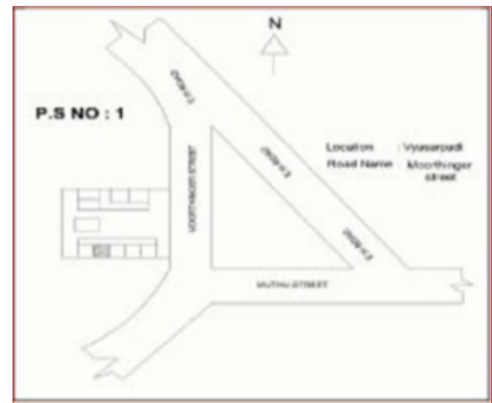

Key MAP View