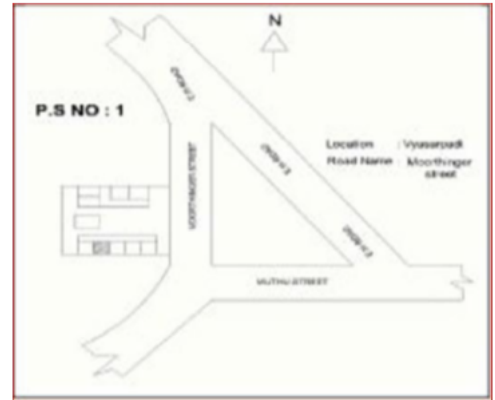

Key MAP View