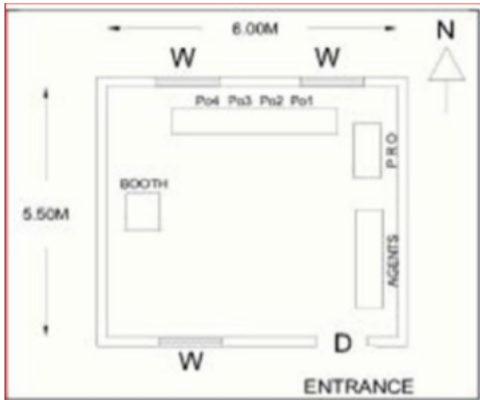

Polling Station Front View

Cad View

Key MAP View

சட்டமன்றத் தொகுதியின் எண் மற்றும் பெயர் : 12-பெரம்பூர்
பிரிவு எண் மற்றும் பெயர் : 1-வியாசர்பாடி வார்டு எண் 46 எருக்கஞ்சேரி நெடுஞ்சாலை 2வது குறுக்கு தெரு (2வது பள்ளத் தெரு)