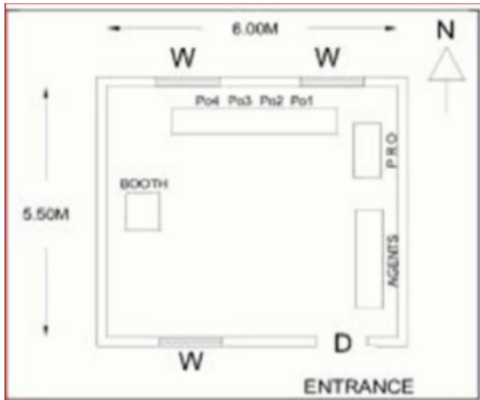

Google Map View

Polling Station Building Front View

Polling Station Front View

Cad View

Key MAP View

1 பெயர் : காசி தந்தை பெயர் : ராஜகோபால் வீட்டு எண் : 3-1 வயது : 69 பாலினம் : ஆண்	TWT3975687 Photo is available	2 பெயர் : விஜயா கணவர் பெயர் : காசி வீட்டு எண் : 3-1 வயது : 62 பாலினம் : பெண்	TWT3975695 Photo is available	3 பெயர் : நாகராஜ் தந்தை பெயர் : காசி வீட்டு எண் : 3-1 வயது : 42 பாலினம் : ஆண்	FBC2344711 Photo is available
4 பெயர் : சிகாமணி தந்தை பெயர் : பொன்னுசாமி வீட்டு எண் : 5-4 வயது : 61 பாலினம் : ஆண்	TWT3975703 Photo is available	5 பெயர் : விஜயா கணவர் பெயர் : சிகாமணி வீட்டு எண் : 5-4 வயது : 60 பாலினம் : பெண்	TWT3975711 Photo is available	6 பெயர் : குமார் தந்தை பெயர் : ராஜகோபால் வீட்டு எண் : 9 வயது : 63 பாலினம் : ஆண்	TWT4254736 Photo is available
7 பெயர் : பார்வதி கணவர் பெயர் : குமார் வீட்டு எண் : 9 வயது : 54 பாலினம் : பெண்	TWT0343616 Photo is available	8 பெயர் : ஞானசம்பந்தம் தந்தை பெயர் : ஆறுமுகம் வீட்டு எண் : 9-2 வயது : 57 பாலினம் : ஆண்	TWT3975745 Photo is available	9 பெயர் : கஸ்தூரி கணவர் பெயர் : ஞானசம்பந்தம் வீட்டு எண் : 9-2 வயது : 51 பாலினம் : பெண்	TWT3975752 Photo is available
10 பெயர் : முத்துமாடச்சாமி தந்தை பெயர் : முத்துவைரவன் வீட்டு எண் : 11-1 வயது : 53 பாலினம் : ஆண்	FBC4160628 Photo is available	11 பெயர் : சண்முககனி மு தந்தை பெயர் : முத்துவைரவன் வீட்டு எண் : 11-2 வயது : 46 பாலினம் : ஆண்	FBC4160594 Photo is available	12 பெயர் : இந்திரா கணவர் பெயர் : ஜெயபிரகாஷ் வீட்டு எண் : 11-13-1 வயது : 86 பாலினம் : பெண்	TWT3975760 Photo is available
13 பெயர் : ஜெயபிரகாஷ் தந்தை பெயர் : அண்ணாமலைசாமி வீட்டு எண் : 11-13-1 வயது : 59 பாலினம் : ஆண்	TWT3975778 Photo is available	14 பெயர் : கலாவதி கணவர் பெயர் : சுப்பிரமணியன் வீட்டு எண் : 13-13 வயது : 64 பாலினம் : பெண்	TWT0343608 Photo is available	15 பெயர் : துளசிபாய் கணவர் பெயர் : பார்த்தசாரதி வீட்டு எண் : 13C-1 வயது : 73 பாலினம் : பெண்	TWT3975802 Photo is available
16 பெயர் : வாசுகி கணவர் பெயர் : சீனிவாசன் வீட்டு எண் : 13C-5 வயது : 51 பாலினம் : பெண்	TWT3975810 Photo is available	17 பெயர் : ஹாஷிகா தந்தை பெயர் : பூபதி வீட்டு எண் : 14/3 வயது : 22 பாலினம் : பெண்	TWT4311726 Photo is available	18 பெயர் : கோவிந்த் ராஜ் மு தந்தை பெயர் : முனுசாமி முனுசாமி வீட்டு எண் : 17/3/1 வயது : 21 பாலினம் : ஆண்	TWT4496774 Photo is available
19 பெயர் : கனகவல்லி கணவர் பெயர் : சம்மந்தம் வீட்டு எண் : 38-3 வயது : 68 பாலினம் : பெண்	TWT3975844 Photo is available	20 பெயர் : முத்து தந்தை பெயர் : சம்மந்தம் வீட்டு எண் : 38-3 வயது : 53 பாலினம் : ஆண்	TWT3975851 Photo is available	21 பெயர் : சுரேஷ்பாபு தந்தை பெயர் : சம்மந்தம் வீட்டு எண் : 38-3 வயது : 46 பாலினம் : ஆண்	FBC1511088 Photo is available
22 பெயர் : செளந்திரபாண்டியன் தந்தை பெயர் : அண்ணாமலைச்சாமி வீட்டு எண் : 42-1 வயது : 69 பாலினம் : ஆண்	TWT3975869 Photo is available	23 பெயர் : கலா கணவர் பெயர் : செளந்திரபாண்டியன் வீட்டு எண் : 42-1 வயது : 63 பாலினம் : பெண்	TWT3975877 Photo is available	24 பெயர் : சுரேஷ்குமார் தந்தை பெயர் : செளந்திரபாண்டியன் வீட்டு எண் : 42-1 வயது : 43 பாலினம் : ஆண்	FBC5884747 Photo is available
25 பெயர் : சந்தோஷ்குமார் தந்தை பெயர் : செளந்திரபாண்டியன் வீட்டு எண் : 42-1 வயது : 41 பாலினம் : ஆண்	FBC2344604 Photo is available	26 பெயர் : விஜயகுமார் தந்தை பெயர் : செளந்திரபாண்டியன் வீட்டு எண் : 42-2 வயது : 49 பாலினம் : ஆண்	FBC4153367 Photo is available	27 பெயர் : ஸ்ரீமதி கணவர் பெயர் : விஜயகுமார் வீட்டு எண் : 42-2 வயது : 43 பாலினம் : பெண்	FBC4153359 Photo is available
28 பெயர் : கோகுல் ராஜ் ப தந்தை பெயர் : பாலகிருஷ்ணன் வீட்டு எண் : 44 வயது : 38 பாலினம் : ஆண்	TWT0343723 Photo is available	29 பெயர் : சீனிவாசன் தந்தை பெயர் : முனுசாமி வீட்டு எண் : 44-1 வயது : 58 பாலினம் : ஆண்	FBC2340875 Photo is available	30 பெயர் : லதா கணவர் பெயர் : சீனிவாசன் வீட்டு எண் : 44-1 வயது : 52 பாலினம் : பெண்	FBC2340867 Photo is available