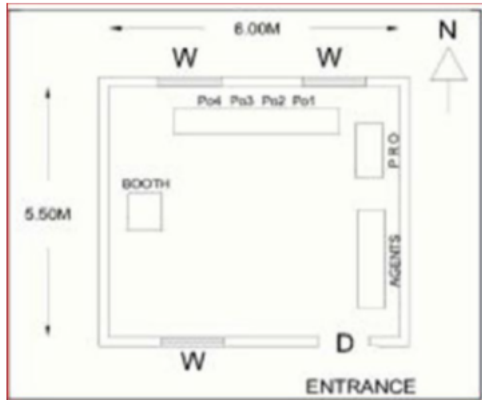

Google Map View

Polling Station Building Front View

Polling Station Front View

Cad View

Key MAP View

1 பெயர் : செல்வம் தந்தை பெயர்: சண்முகம் வீட்டு எண் : 1 வயது : 53 பாலினம் : ஆண்	TWT0204370 Photo is available	2 பெயர் : உதயகுமார் தந்தை பெயர்: அல்லிமுத்து வீட்டு எண் : 1 வயது : 48 பாலினம் : ஆண்	TWT0204453 Photo is available	3 பெயர் : பிரேமகுமாரி கணவர் பெயர்: உதயகுமார் வீட்டு எண் : 1 வயது : 43 பாலினம் : பெண்	TWT0204123 Photo is available
4 பெயர் : சாந்தி கணவர் பெயர்: மாதவன் வீட்டு எண் : 1/1 வயது : 57 பாலினம் : பெண்	TWT4384517 Photo is available	5 பெயர் : ராணி கணவர் பெயர்: மோகன் வீட்டு எண் : 1,சுப்பிரமணி கோவில் தெரு வயது : 64 பாலினம் : பெண்	TWT0204461 Photo is available	6 பெயர் : கணேஷ்குமார் தந்தை பெயர்: ராதாகிருஷ்ணன் வீட்டு எண் : 2 வயது : 55 பாலினம் : ஆண்	TWT0709220 Photo is available
7 பெயர் : கவிதா கணவர் பெயர்: கணேஷ்குமார் வீட்டு எண் : 2 வயது : 43 பாலினம் : பெண்	TWT0709253 Photo is available	8 பெயர் : புவனேஸ்வரி கணவர் பெயர்: மனோகர் வீட்டு எண் : 3-1 வயது : 48 பாலினம் : பெண்	FBC1542687 Photo is available	9 பெயர் : தினேஷ்குமார் தந்தை பெயர்: பார்த்தசாரதி வீட்டு எண் : 3-5 வயது : 32 பாலினம் : ஆண்	TWT2634897 Photo is available
10 பெயர் : தியாகராஜன் தந்தை பெயர்: பத்மணாபன் வீட்டு எண் : 3-A வயது : 47 பாலினம் : ஆண்	FBC5880448 Photo is available	11 பெயர் : செல்வமணி கணவர் பெயர்: வேல்சாமி வீட்டு எண் : 4 வயது : 62 பாலினம் : பெண்	TWT0204180 Photo is available	12 பெயர் : தண்டபாணி தந்தை பெயர்: பாண்டு ரங்கன் வீட்டு எண் : 4 வயது : 42 பாலினம் : ஆண்	TWT2634327 Photo is available
13 பெயர் : தமிழரசி தந்தை பெயர்: வேல்சாமி வீட்டு எண் : 4 வயது : 36 பாலினம் : பெண்	TWT0204156 Photo is available	14 பெயர் : கிரிஜா கணவர் பெயர்: தண்டபாணி வீட்டு எண் : 4 வயது : 36 பாலினம் : பெண்	TWT2944965 Photo is available	15 பெயர் : செல்லன் தந்தை பெயர்: ராகவன் வீட்டு எண் : 7-1 வயது : 70 பாலினம் : ஆண்	TWT3976651 Photo is available
16 பெயர் : லீலாவதி கணவர் பெயர்: செல்லன் வீட்டு எண் : 7-1 வயது : 62 பாலினம் : பெண்	FBC1199066 Photo is available	17 பெயர் : சுதாகர் தந்தை பெயர்: சுப்பிரமணியம் வீட்டு எண் : 11 வயது : 38 பாலினம் : ஆண்	TWT0204404 Photo is available	18 பெயர் : சுப்பிரமணியன் தந்தை பெயர்: நடராஜன் வீட்டு எண் : 11-1 வயது : 67 பாலினம் : ஆண்	TWT3976669 Photo is available
19 பெயர் : மாரியப்பன் தந்தை பெயர்: வேலுச்சாமி வீட்டு எண் : 13 வயது : 60 பாலினம் : ஆண்	TWT3968658 Photo is available	20 பெயர் : ராதை மாரியப்பன் கணவர் பெயர்: மாரியப்பன் வீட்டு எண் : 13 வயது : 54 பாலினம் : பெண்	TWT4280210 Photo is available	21 பெயர் : மேதேஷ்பரபூ தந்தை பெயர்: மாரியப்பன் வீட்டு எண் : 13 வயது : 25 பாலினம் : ஆண்	TWT4347431 Photo is available
22 பெயர் : வாசுதேவன் தந்தை பெயர்: பார்த்தசாரதி வீட்டு எண் : 13-1 வயது : 57 பாலினம் : ஆண்	FBC2341428 Photo is available	23 பெயர் : பிரேமமாலதி கணவர் பெயர்: வாசுதேவன் வீட்டு எண் : 13-1 வயது : 53 பாலினம் : பெண்	FBC2341436 Photo is available	24 பெயர் : மோனிஷா தந்தை பெயர்: ஏழுமலை வீட்டு எண் : 13/7 வயது : 23 பாலினம் : பெண்	TWT4149852 Photo is available
25 பெயர் : சுந்தர பாண்டியன் தந்தை பெயர்: லோகநாதன் வீட்டு எண் : 14 வயது : 32 பாலினம் : ஆண்	TWT2637353 Photo is available	# 26 பெயர் : சரவணன் டி தந்தை பெயர்: தர்மன் வீட்டு எண் : 14-B வயது : 38 பாலினம் : ஆண்	TWT0585026 Photo is available	27 பெயர் : நாகலட்சுமி தந்தை பெயர்: தர்மன் வீட்டு எண் : 14-B வயது : 35 பாலினம் : பெண்	TWT0585000 Photo is available
28 பெயர் : இந்திராணி கணவர் பெயர்: மோகன் வீட்டு எண் : 16 வயது : 72 பாலினம் : பெண்	TWT3156833 Photo is available	29 பெயர் : வேணுகோபால் தந்தை பெயர்: கோவிந்தராஜ் வீட்டு எண் : 17 வயது : 79 பாலினம் : ஆண்	TWT3196557 Photo is available	30 பெயர் : குமார் தந்தை பெயர்: முருகேசன் வீட்டு எண் : 19-1 வயது : 69 பாலினம் : ஆண்	FBC1403393 Photo is available