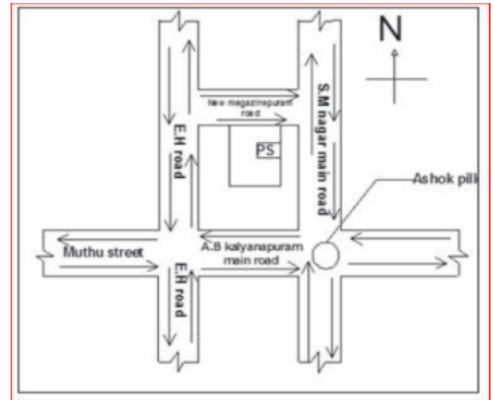

Google Map View

Polling Station Building Front View

Polling Station Front View

Cad View

Key MAP View

சட்டமன்றத் தொகுதியின் எண் மற்றும் பெயர் : 12-பெரம்பூர்
பிரிவு எண் மற்றும் பெயர் 1-வியாசர்பாடி வார்டு எண் 46 மூர்த்திங்கர் தெரு (மெயின்)