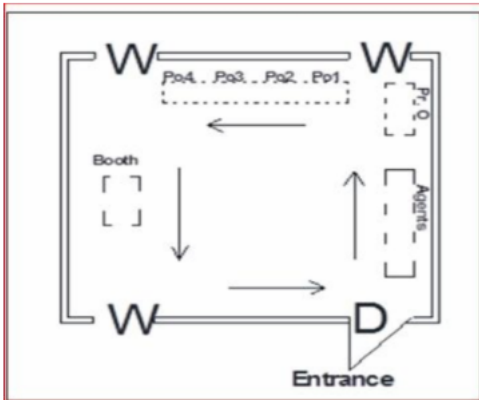

Google Map View

Polling Station Building Front View

Polling Station Front View

Cad View

Key MAP View

சட்டமன்றத் தொகுதியின் எண் மற்றும் பெயர் : 12-பெரம்பூர்
பிரிவு எண் மற்றும் பெயர் 1-வியாசர்பாடி வார்டு எண் 46 மூர்த்திங்கர் தெரு (மெயின்)