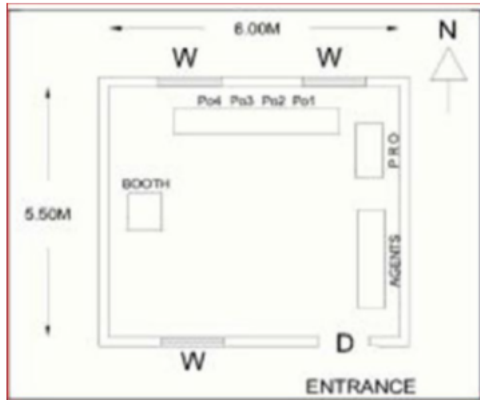

Google Map View

Polling Station Building Front View

Polling Station Front View

Cad View

Key MAP View

சட்டமன்றத் தொகுதியின் எண் மற்றும் பெயர் : 12-பெரம்பூர்
பிரிவு எண் மற்றும் பெயர் 1-வியாசர்பாடி வார்டு எண் 46 முத்து முதலி தெரு