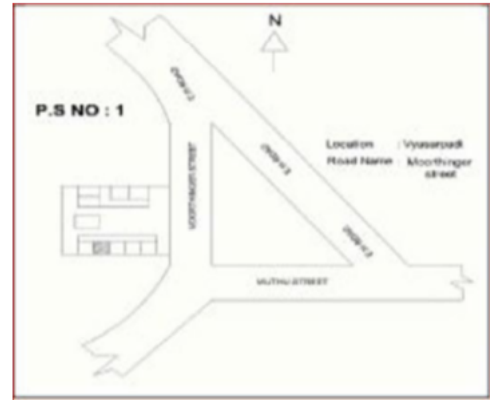

Google Map View

Polling Station Building Front View

Polling Station Front View

Cad View

Key MAP View

சட்டமன்றத் தொகுதியின் எண் மற்றும் பெயர் : 12-பெரம்பூர்
பிரிவு எண் மற்றும் பெயர் 1-வியாசர்பாடி வார்டு எண் 46 முத்து முதலி தெரு