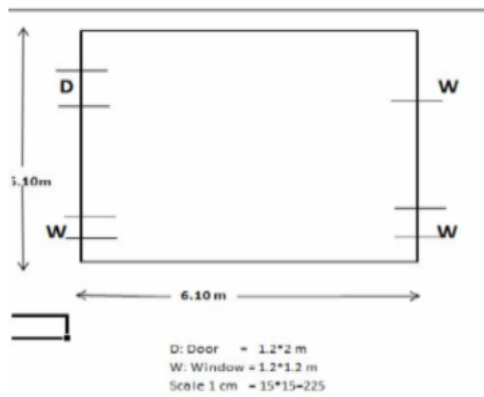

வாக்காளர் பதிவு அலுவலரின்  
கையொப்பம்

Nazri Naksha

Google Map View

Polling Station Building Front View

Polling Station Front View

Cad View

Key MAP View

சட்டமன்றத் தொகுதியின் எண் மற்றும் பெயர் : 12-பெரம்பூர்  
பிரிவு எண் மற்றும் பெயர் 1-கொடுங்கையூர் வார்டு எண் 34 கே கே ஆர் டவுன் 1வது குறுக்கு தெரு