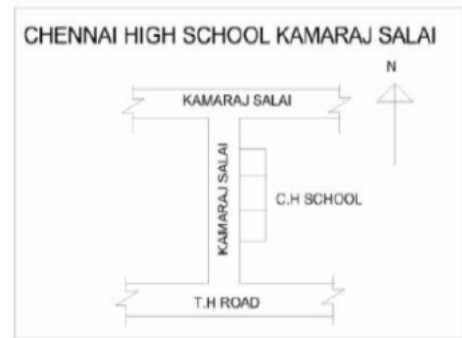

வாக்காளர் பதிவு அலுவலரின்  
கையொப்பம்

Nazri Naksha

Google Map View

Polling Station Building Front View

Polling Station Front View

Cad View

Key MAP View

சட்டமன்றத் தொகுதியின் எண் மற்றும் பெயர் : 12-பெரம்பூர்  
பிரிவு எண் மற்றும் பெயர் 1-கொடுங்கையூர் வார்டு எண் 34 கே கே ஆர் டவுன் 1வது குறுக்கு தெரு