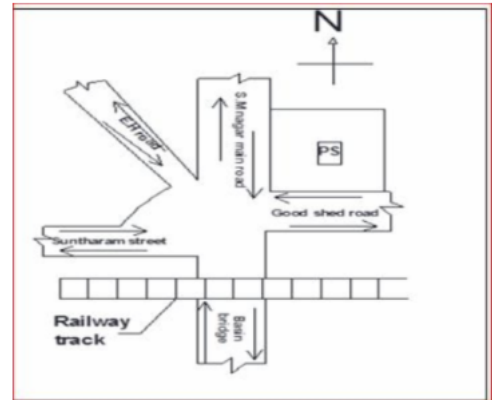

Key MAP View