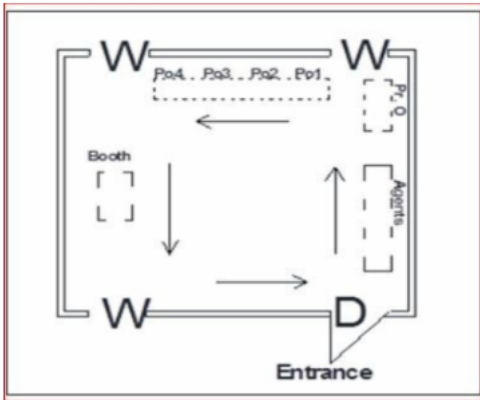

Google Map View

Polling Station Building Front View

Polling Station Front View

Cad View

Key MAP View

சட்டமன்றத் தொகுதியின் எண் மற்றும் பெயர் : 12-பெரம்புரம் பிரிவு எண் மற்றும் பெயர் 1-வியாசர்பாடி வார்டு எண் 46 சி கல்யாணபுரம் குடிசை பகுதி